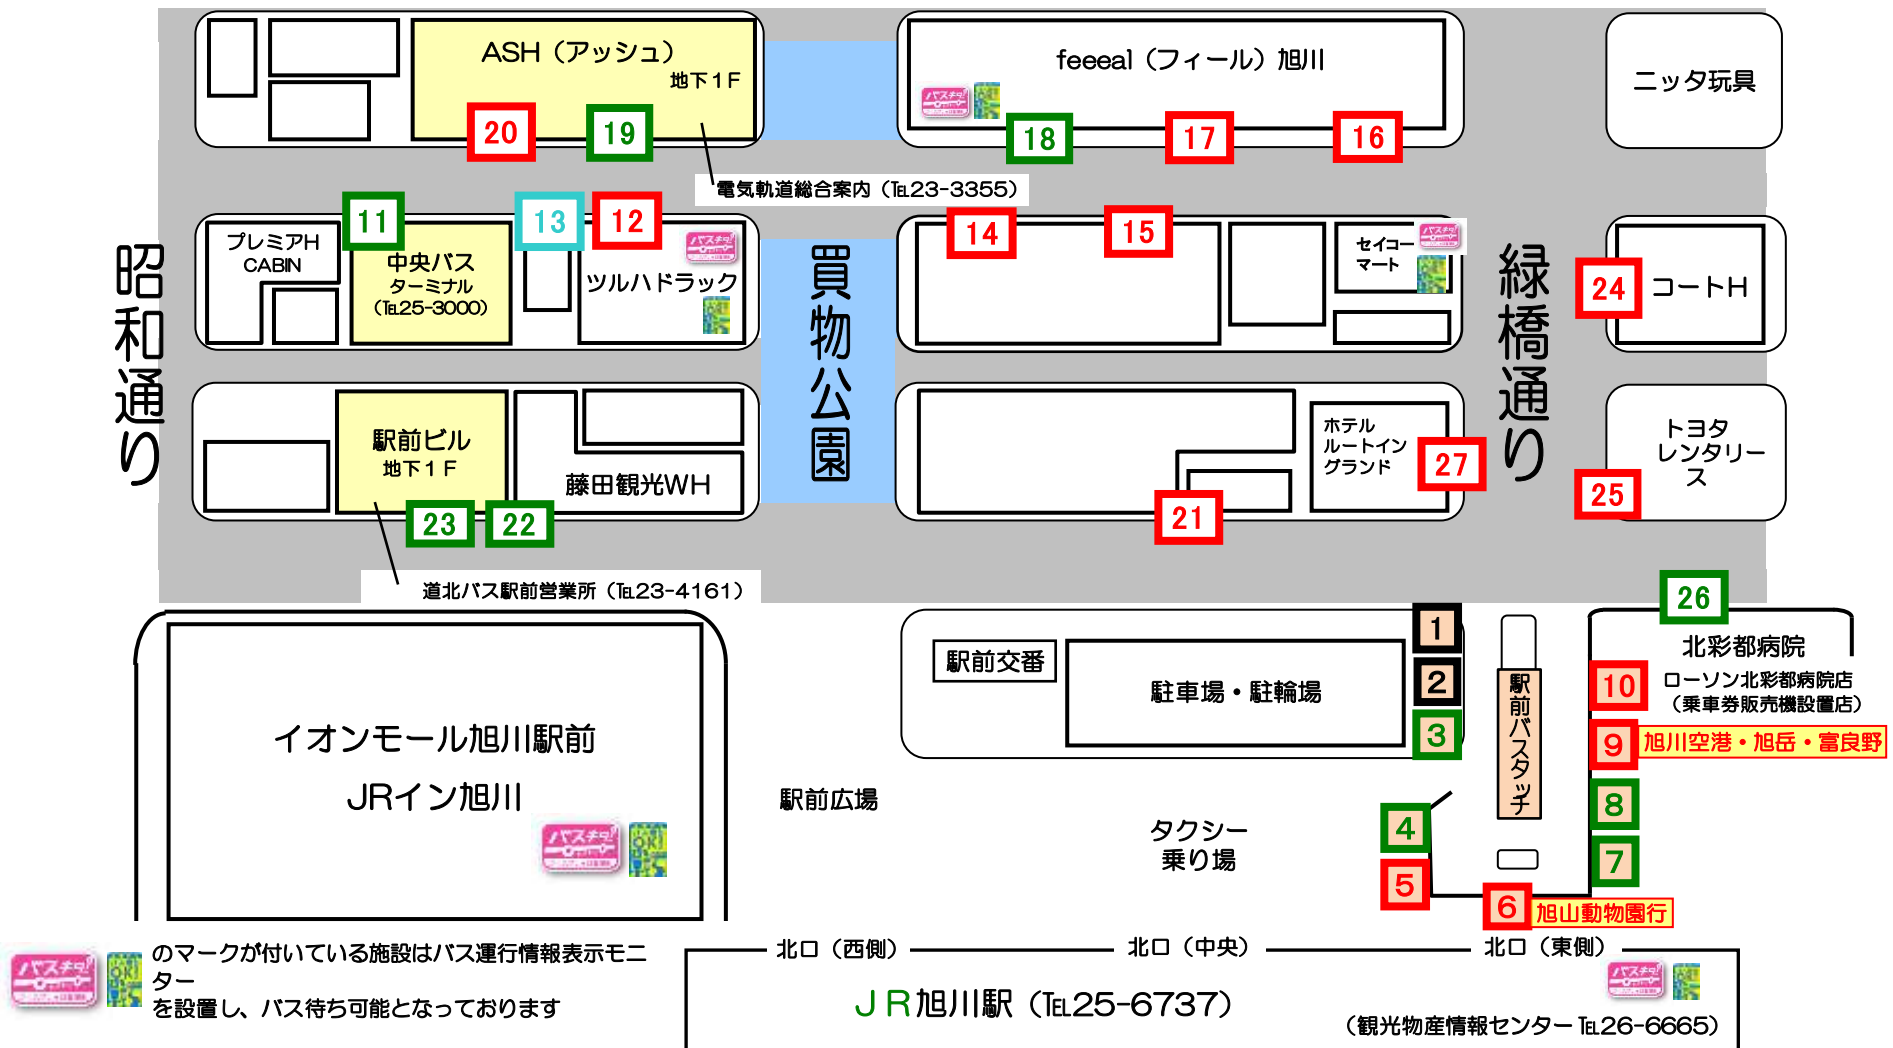

旭川駅周辺バス乗り場案内

※平成29年4月23日以降

のマークが付いている施設はバス運行情報表示モニターを設置し、バス待ち可能となっております

のりば	路線	経由地	行先
旭川駅 5 末広・春光 方面	5	常磐公園前 - 旭町2の10	末広4の1
	6	常磐公園前 - 北高(スタルヒン球場)	
	81	常磐公園前 - 旭町2の15	
	26	6の12 - 東4の11 - 花咲大橋	春光6の9
	22	市立病院 - 大町2の10	
	80	市立病院 - 大町2の10	
旭川駅 6 旭山動物園 方面	41	豊岡4の3 - 東旭川1の6	旭山動物園 (閉園時は旭山公園入口)
	47	10の22 - 東旭川1の6	
	42	急行(期間限定運行)	旭山動物園
旭川駅 9 空港・旭岳・ 富良野方面	77	空港連絡バス(途中下車不可)	旭川空港
	66	旭川空港 - 志比内(いで湯号)	旭岳
	5らのバス	旭川空港 - 美瑛 - JR富良野駅前(快速ラバンダー号)	新富良野プリンスホテル
旭川駅 10 東川・東神楽 方面	60	東光6の7 - 東郵便局 - 東川道草館	東川東町4丁目
	67	東光6の7 - 東郵便局 - 東川道草館	東川→東神楽(循環)
	62	東光6の7 - 東郵便局 - 東川小学校	東川東町4丁目
	70	3の22 - 神楽岡1の5 - ひじり野	東神楽バスセンター
	76	3の22 - 神楽岡1の5 - ひじり野	東神楽→東川(循環)
旭川駅前 27 医大病院 ・緑が丘方面	71	4の20 - 旭神2の3	医大病院前
	80	1の2 - 神楽4の7(大雪アリーナ)	
	81	1の2 - 神楽4の7(大雪アリーナ)	南高校
	82	科学館前 - 上川神社 - 工業高校	
	84	科学館前 - 上川神社 - リサーチパーク	
1の7 12 曙・神楽・ 神居方面	1(外)	1の2 - 旭川赤十字病院	曙1の5
	17	1の2	旭川赤十字病院前
	94	1の2	
	97	1の2	神居2の1
	21	1の2 - 神楽4の4 - 神居1の10	
	27	1の2 - 神楽4の4 - 神居1の10	
	80	1の2 - 神楽4の7(大雪アリーナ)	医大病院前
	81	1の2 - 神楽4の7(大雪アリーナ)	神居6の10
93	大雪クリスタルホール - 神楽4の4		
98	1の2 - 神楽4の4		

※停留所名の表記につきましては、正式名称が「口条△丁目」の場合「口の△」と簡略化しております。