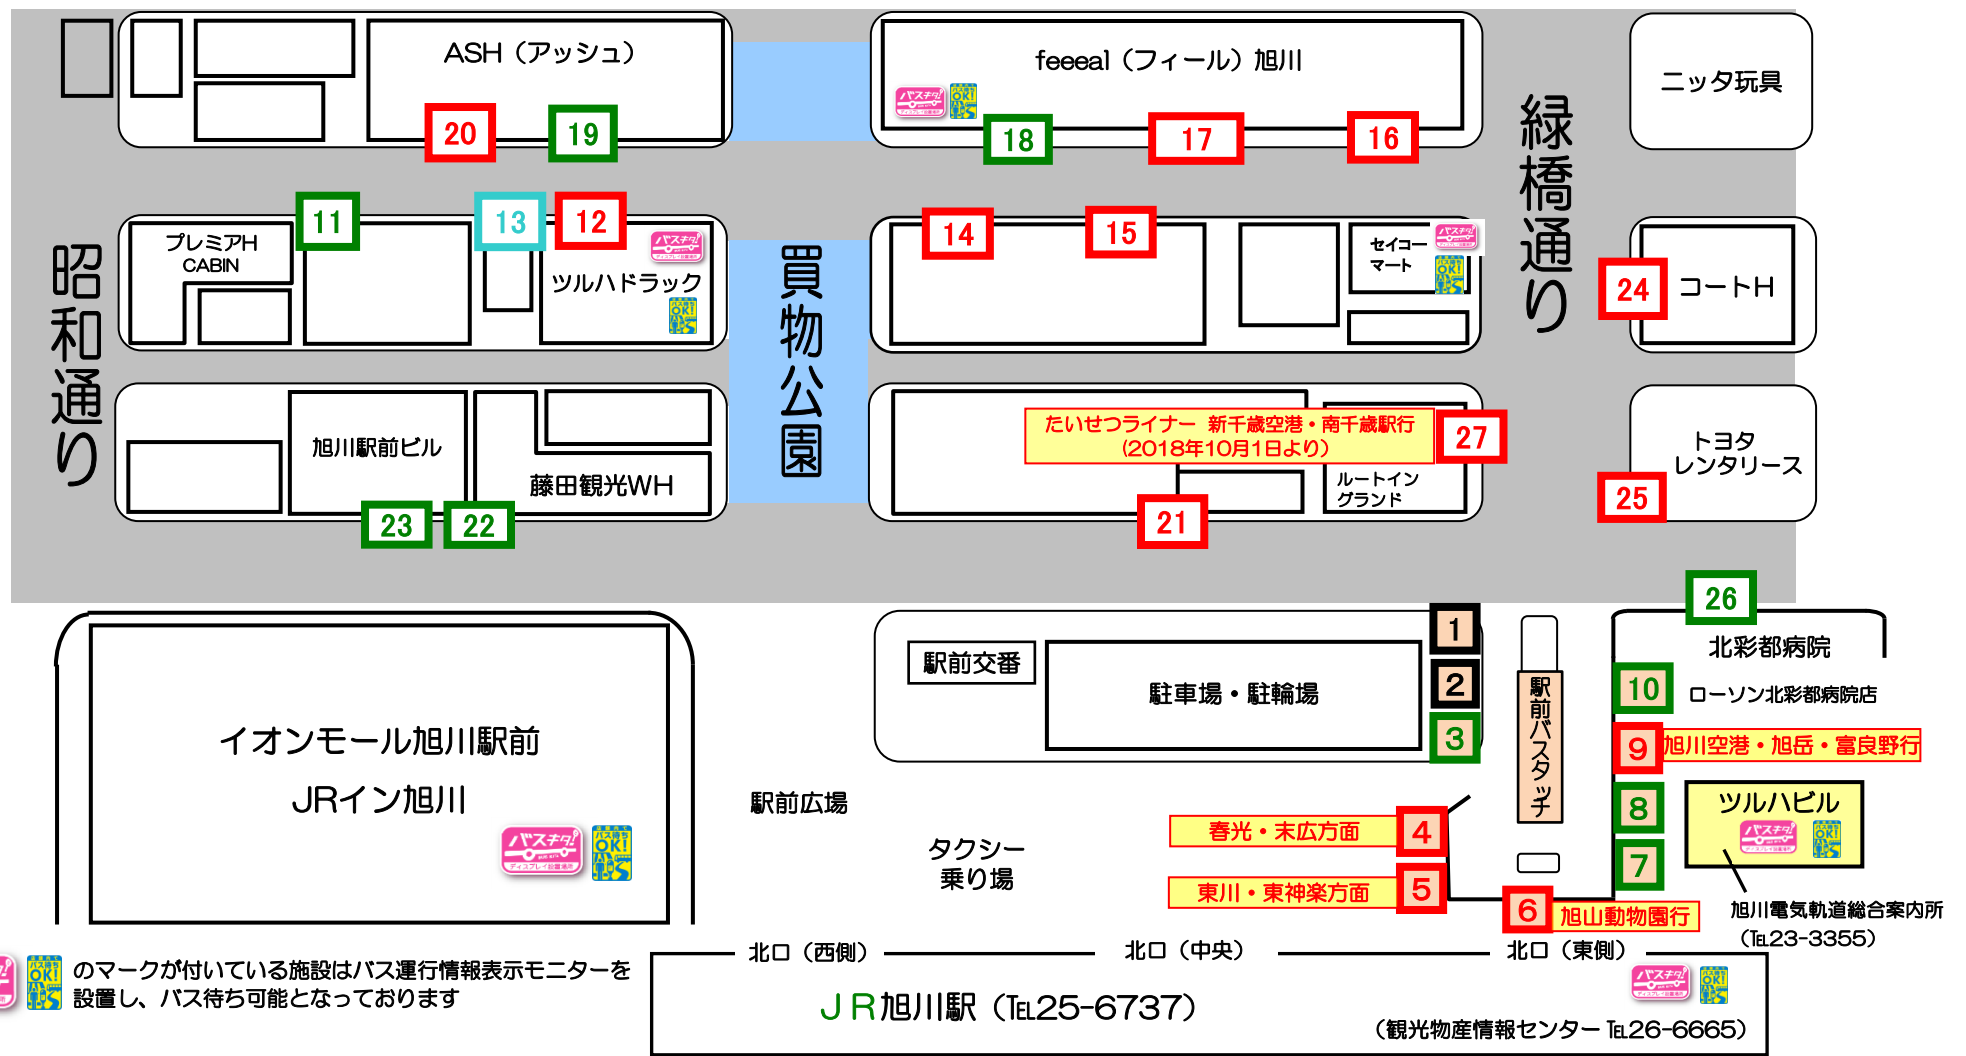

# 旭川駅周辺バス乗り場案内

※2018年10月1日以降

のマークが付いている施設はバス運行情報表示モニターを設置し、バス待ち可能となっております

JR旭川駅 (Tel.25-6737)

(観光物産情報センター Tel.26-6665)

のりば	路線	経由地	行先
旭川駅 4 末広・春光方面	5	常磐公園前 - 旭町2の10	末広4の1
	6	常磐公園前 - 北高 (スタルヒン球場)	
	81	常磐公園前 - 北高 (スタルヒン球場)	
	26	6の12 - 東4の11 - 花咲大橋	春光6の9
	22		
	80	市立病院 - 大町2の10	
	522		
旭川駅 5 東川・東神楽方面	60	東光6の7 - 東郵便局 - 東川道草館	東川東町4丁目
	67	東光6の7 - 東郵便局 - 東川道草館	東川→東神楽 (循環)
	62	東光6の7 - 東郵便局 - 東川小学校	東川東町4丁目
	70	3の22 - 神楽岡1の5 - ひじり野	東神楽バスセンター
	76	3の22 - 神楽岡1の5 - ひじり野	東神楽→東川 (循環)
	522	4条通 - 豊岡4の7	東光17の9
旭川駅 6 旭山動物園方面	41	豊岡4の3 - 東旭川1の6	旭山動物園 (閉園時は旭山公園入口)
	47	10の22 - 東旭川1の6	
	42	急行 (期間限定運行)	旭山動物園
旭川駅 9 空港・旭岳・富良野方面	77	空港連絡バス (途中下車不可)	旭川空港
	66	旭川空港 - 志比内	旭岳
	66 いで湯号	旭川空港 - 志比内	昭南通
旭川駅前 27 医大病院・緑が丘方面 新千歳空港方面	71	4の20 - 旭神2の3	医大病院前
	80	1の2 - 神楽4の7 (大雪アリーナ)	
	81	1の2 - 神楽4の7 (大雪アリーナ)	南高校
	82	科学館前 - 上川神社 - 工業高校	南高校
	84	科学館前 - 上川神社 - リサーチパーク	ひじり野1の1
1の7 12 曙・神楽・神居方面	1(外)	1の2 - 旭川赤十字病院	曙1の5
	17	1の2	旭川赤十字病院前
	94	1の2	
	97	1の2	
	21	1の2 - 神楽4の4 - 神居1の10	神居2の1
	27	1の2 - 神楽4の4 - 神居1の10	神居2の1
	80	1の2 - 神楽4の7 (大雪アリーナ)	医大病院前
	81	1の2 - 神楽4の7 (大雪アリーナ)	医大病院前
	93	大雪クリスタルホール - 神楽4の4	神居6の10
	98	1の2 - 神楽4の4	