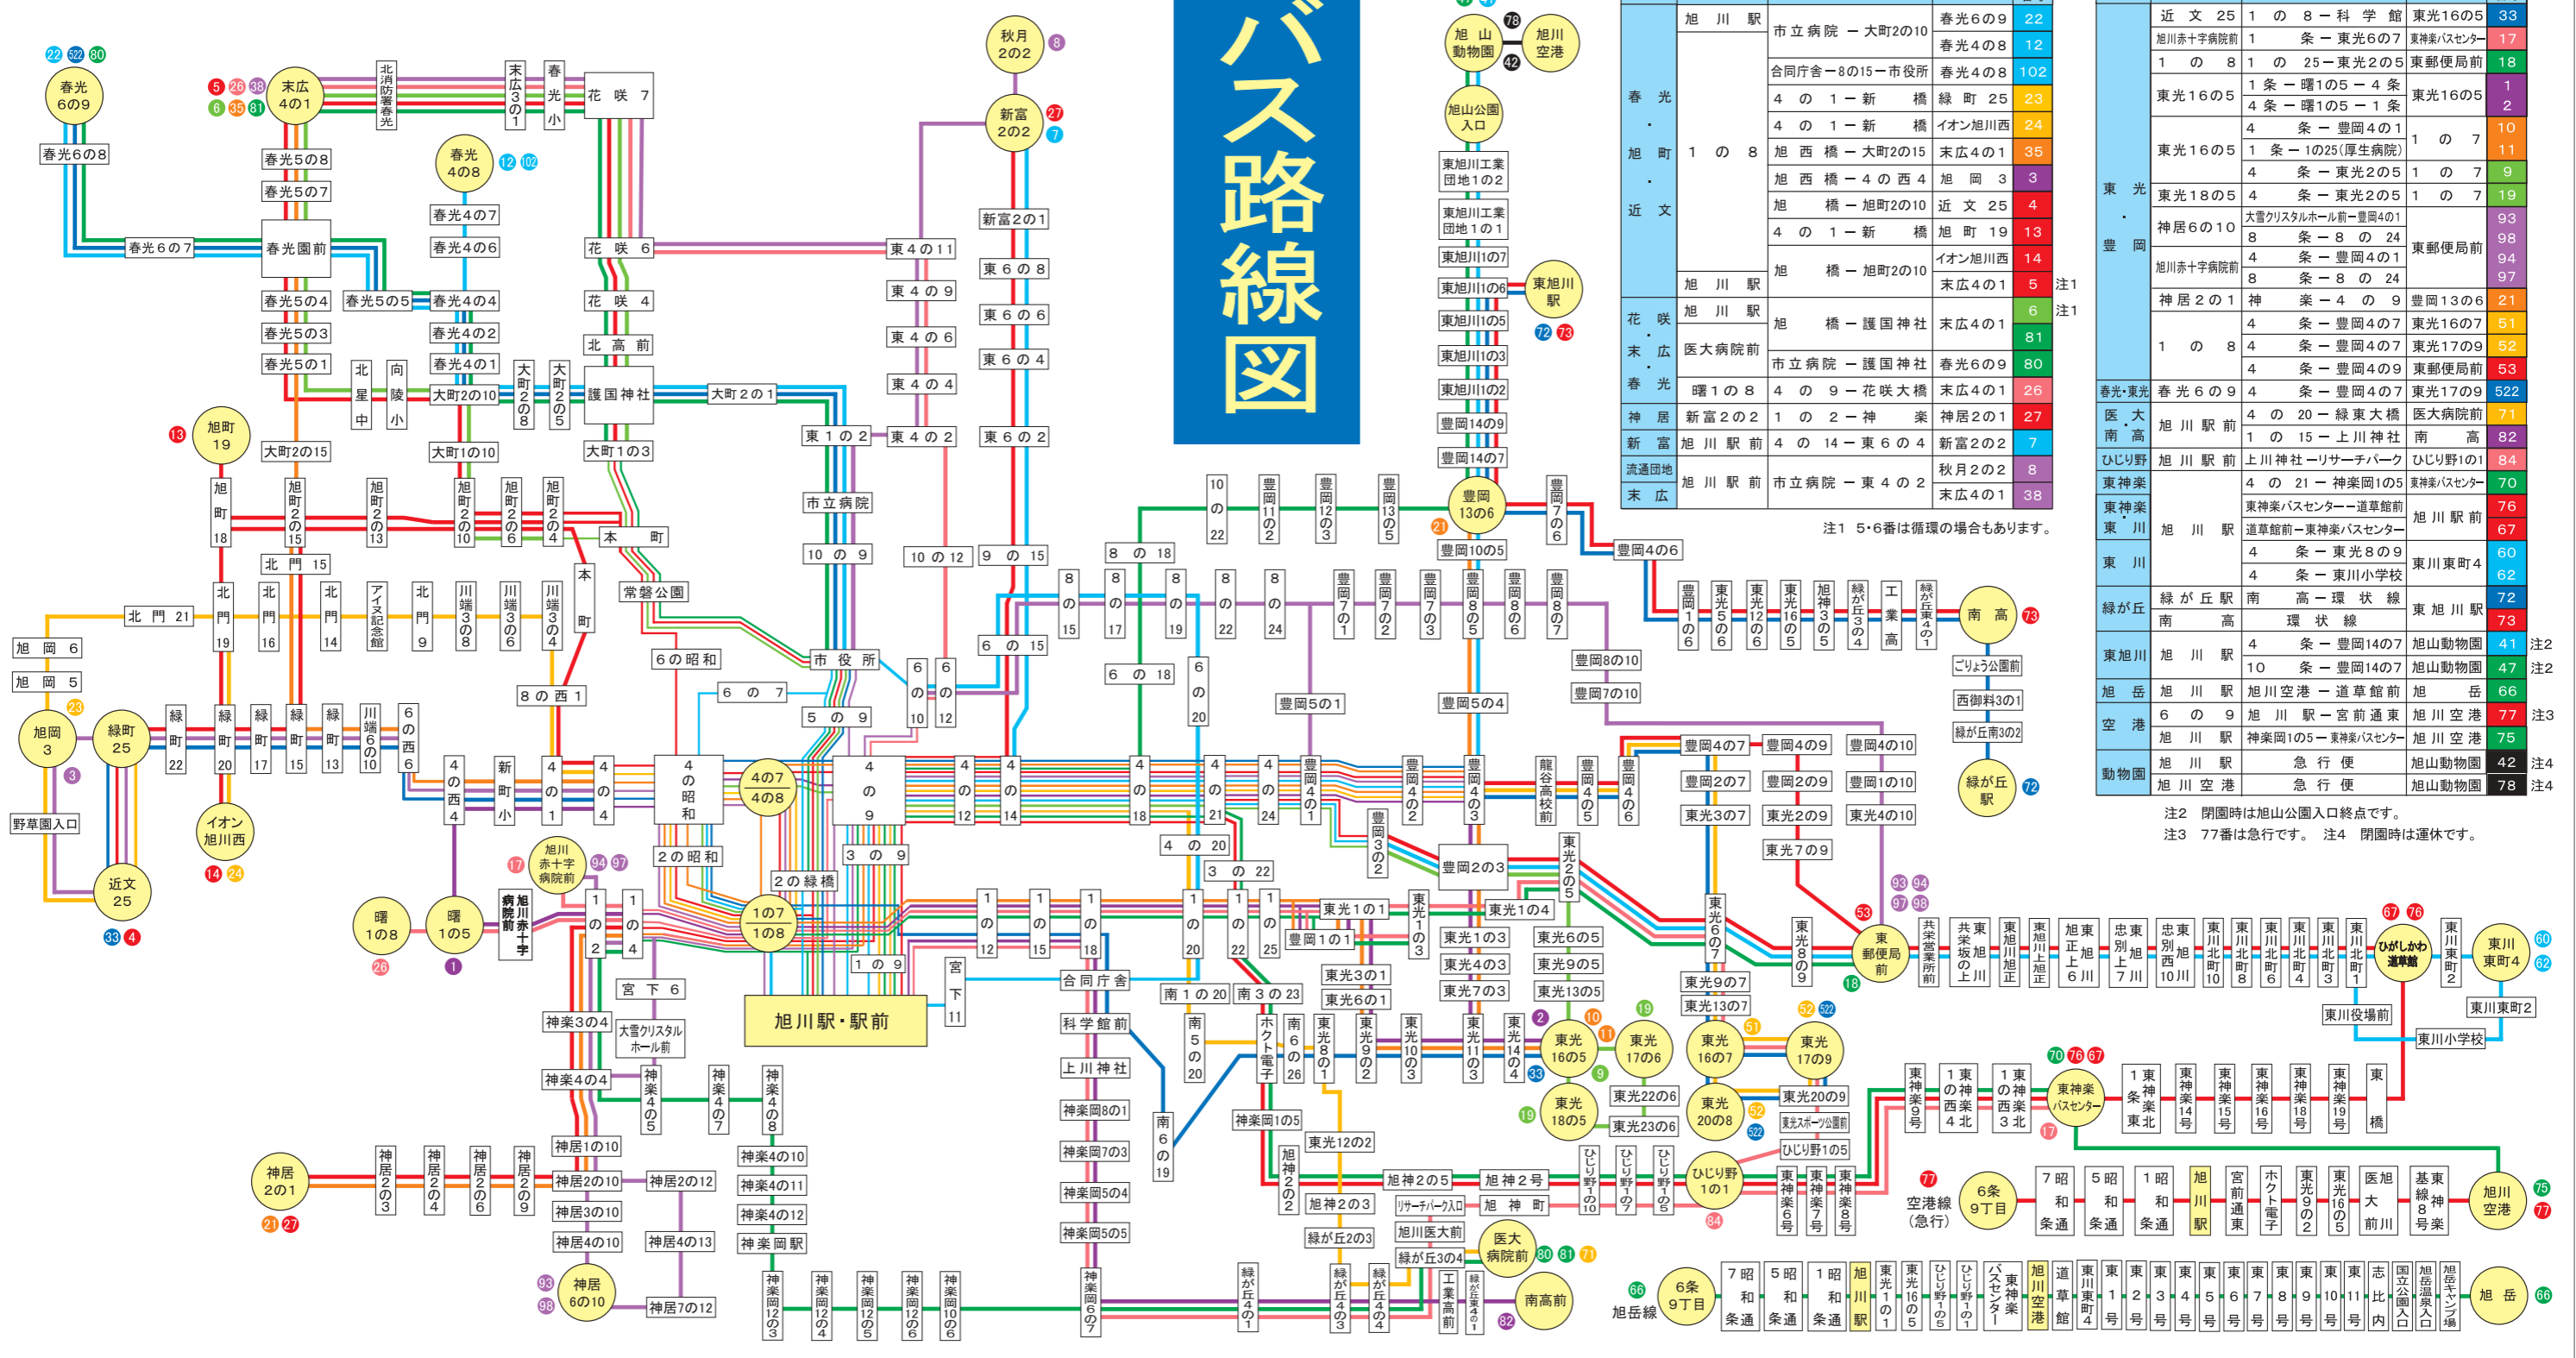

# バス路線図

方面	始発	経由地	終点	路線番号	
春光	旭川駅	市立病院 - 大町2の10	春光6の9	22	
		合同庁舎-8の15-市役所	春光4の8	12	
		4の1-新橋	春光4の8	102	
		4の1-新橋	緑町25	23	
		4の1-新橋	イオン旭川西	24	
		旭西橋-大町2の15	末広4の1	35	
		旭西橋-4の西4	旭岡3	3	
		旭橋-旭町2の10	近文25	4	
		4の1-新橋	旭町19	13	
		旭橋-旭町2の10	イオン旭川西	14	
花咲	旭川駅	旭橋-護国神社	末広4の1	5 注1	
		旭橋-護国神社	末広4の1	6 注1	
末広	旭川駅	旭橋-護国神社	末広4の1	81	
		市立病院-護国神社	春光6の9	80	
神居	旭川駅前	新富2の2	1の2-神楽	神居2の1	27
		旭川駅前	4の14-東6の4	新富2の2	7
流通団地	旭川駅前	市立病院-東4の2	末広4の1	38	
		市立病院-東4の2	末広4の1	38	

注1 5・6番は循環の場合もあります。

方面	始発	経由地	終点	路線番号		
東光	旭川駅前	近文25	1の8-科学館	東光16の5	33	
		旭川赤十字病院前	1条-東光6の7	東神楽センター	17	
		1の8	1の25-東光2の5	東郵便局前	18	
		東光16の5	1条-曙1の5-4条	東光16の5	1	
		東光16の5	4条-曙1の5-1条	東光16の5	2	
		東光16の5	1条-1の25(厚生病院)	1の7	10	
		東光16の5	4条-東光2の5	1の7	11	
		東光18の5	4条-東光2の5	1の7	19	
		神居6の10	大雪クリスタルホール前-豊岡4の1	東郵便局前	93	
		旭川赤十字病院前	8条-8の24	東郵便局前	98	
豊岡	旭川駅前	旭川赤十字病院前	8条-8の24	東郵便局前	94	
		旭川赤十字病院前	8条-8の24	東郵便局前	97	
		神居2の1	神楽-4の9	豊岡13の6	21	
		1の8	4条-豊岡4の7	東光16の7	51	
		1の8	4条-豊岡4の7	東光17の9	52	
		1の8	4条-豊岡4の9	東郵便局前	53	
		春光・東光	春光6の9	4条-豊岡4の7	東光17の9	522
		医・大南高	旭川駅前	4の20-緑東大橋	医大病院前	71
		医・大南高	旭川駅前	1の15-上川神社	南高	82
		ひじり野	旭川駅前	上川神社-リサーチパーク	ひじり野1の1	84
東神楽	旭川駅前	4の21-神楽岡の5	東神楽センター	70		
		旭川駅前	東神楽センター-道草館前	旭川駅前	76	
東神楽	旭川駅前	道草館前-東神楽バスセンター	旭川駅前	67		
		旭川駅前	4条-東光8の9	東川東町4	60	
東川	旭川駅前	4条-東川小学校	東川東町4	62		
		旭川駅前	4条-東川小学校	東川東町4	72	
緑が丘	旭川駅前	南高-環状線	東旭川駅前	73		
		旭川駅前	4条-豊岡14の7	旭山動物園	41 注2	
東旭川	旭川駅前	旭川駅前	旭山動物園	47 注2		
		旭川駅前	旭川空港-道草館前	旭岳	66	
旭岳	旭川駅前	旭川駅前	旭川空港	77 注3		
		旭川駅前	旭川駅前	旭川空港	75	
旭川	旭川駅前	旭川駅前	旭山動物園	42 注4		
		旭川駅前	旭川駅前	旭山動物園	78 注4	

注2 閉園時は旭山公園入口終点です。  
注3 77番は急行です。 注4 閉園時は運休です。