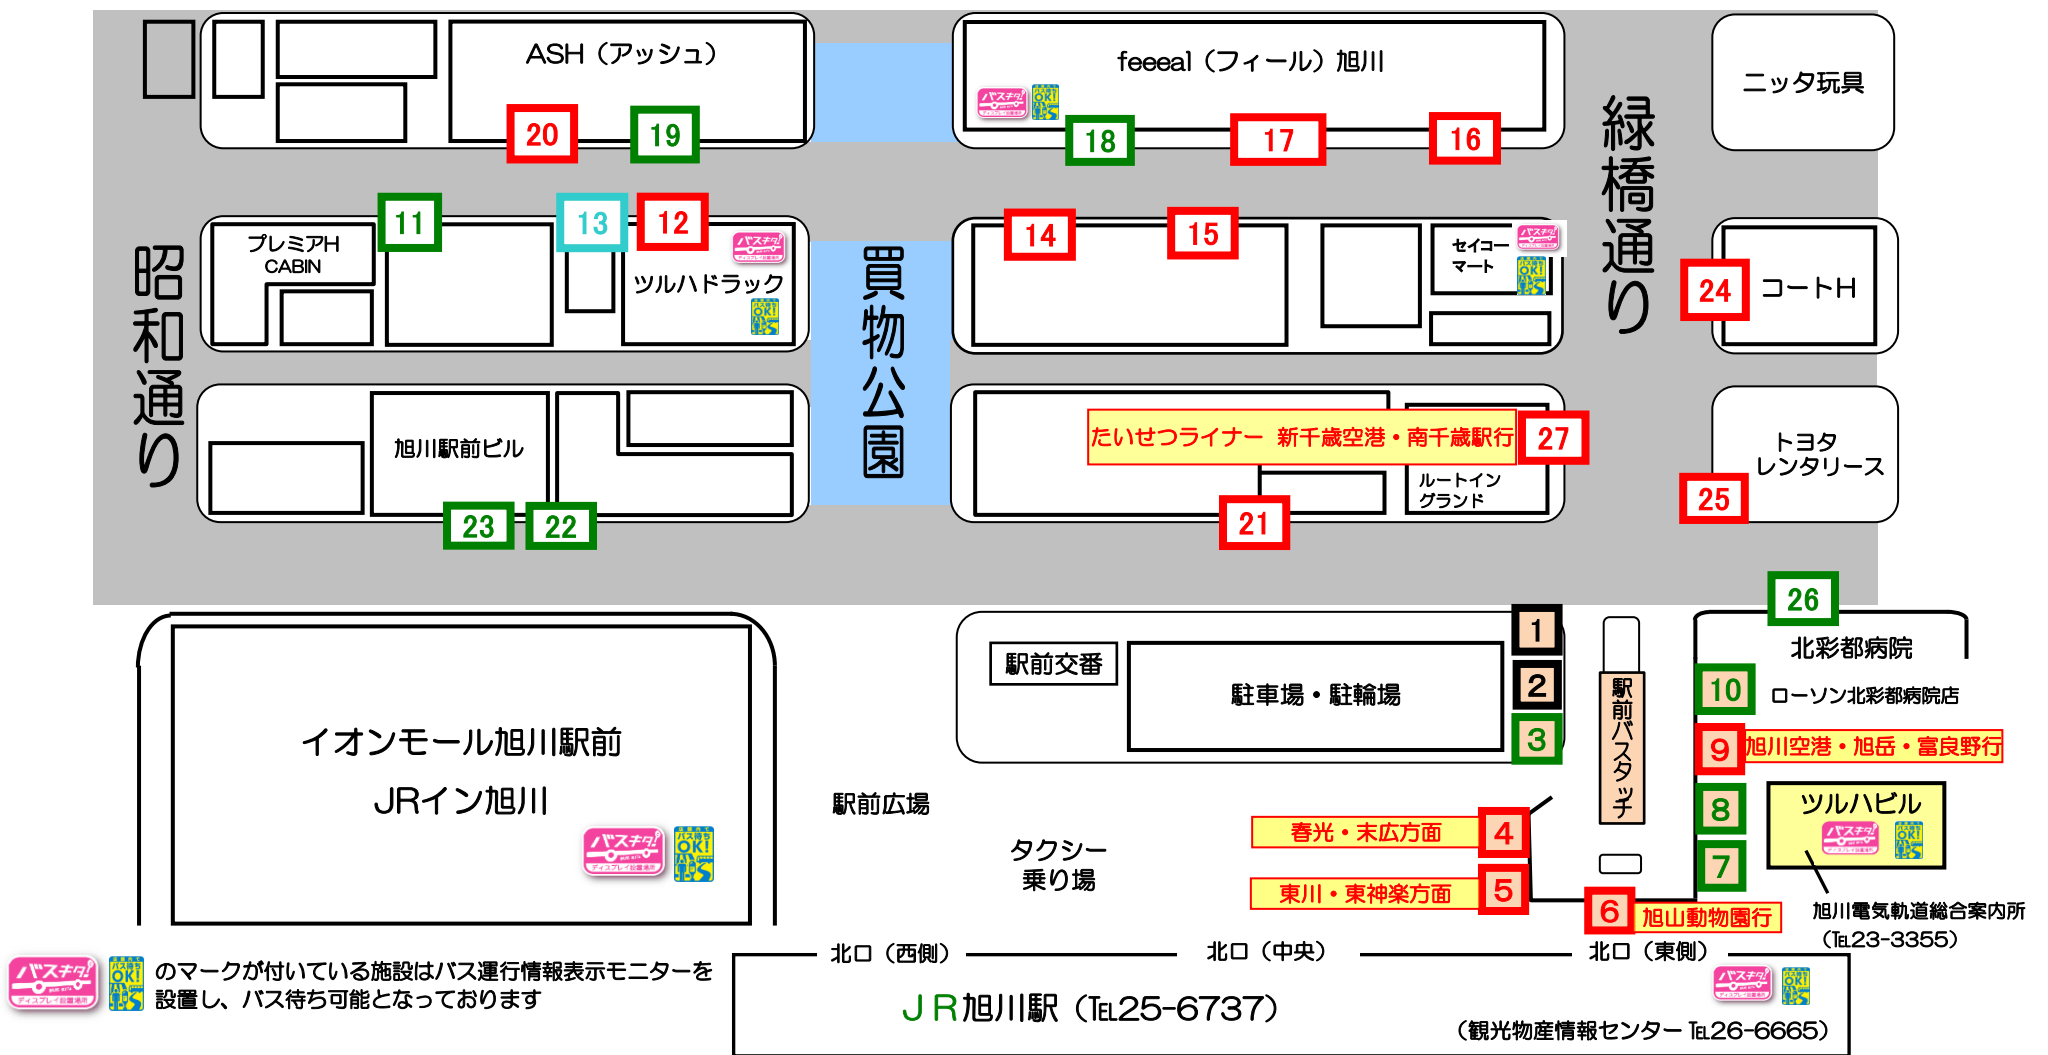

# 旭川駅周辺バス乗り場案内

※2018年11月11日以降

バスナビのマークが付いている施設はバス運行情報表示モニターを設置し、バス待ち可能となっております

北口(西側) 北口(中央) 北口(東側)  
**JR旭川駅 (Tel.25-6737)**  
 (観光物産情報センター Tel.26-6665)

のりば	路線	経由地	行先
旭川駅 4 末広・春光方面	5	常磐公園前 - 旭町2の10	末広4の1
	6	常磐公園前 - 北高(スタルヒン球場)	
	81	常磐公園前 - 北高(スタルヒン球場)	
	22	市立病院 - 大町2の10	春光6の9
	80		
	522		
旭川駅 5 東川・東神楽方面	60	東光6の7 - 東郵便局 - ひがしかわ道草館	東川東町4丁目(60番)
	67	東光6の7 - 東郵便局 - ひがしかわ道草館	東川→東神楽(循環)
	62	東光6の7 - 東郵便局 - 東川小学校	東川東町4丁目
	70	3の22 - 神楽岡1の5 - ひじり野	東神楽バスセンター(70番)
	76	3の22 - 神楽岡1の5 - ひじり野	東神楽→東川(循環)
	522	4条通 - 豊岡4の7	東光17の9
旭川駅 6 旭山動物園方面	41	豊岡4の3 - 東旭川1の6	旭山動物園 (閉園時は旭山公園入口)
	47	10の22 - 東旭川1の6	
	42	急行(期間限定運行)	旭山動物園
旭川駅 9 空港・旭岳・富良野方面	75	(各停) 3の22 - 神楽岡1の5 - ひじり野	旭川空港
	77	空港連絡バス(途中下車不可)	
	66	旭川空港 - 志比内	旭岳
	いで湯号	昭南通	6条9丁目
55のバス	旭川空港 - 美瑛 - JR富良野駅前(快速ラバンダー号)	新富良野プリンスホテル	
旭川駅前 27 医大病院・緑が丘方面 新千歳空港方面	71	4の20 - 旭神2の3	医大病院前
	80	1の2 - 神楽4の7(大雪アリーナ)	
	81	1の2 - 神楽4の7(大雪アリーナ)	南高校
	82	科学館前 - 上川神社 - 工業高校	
	84	科学館前 - 上川神社 - リサーチパーク	
高速バス	たいせつライナー(予約制・北都交通共同運行)	新千歳空港 南千歳駅	
1の7 曙・神楽・神居方面	1(外)	1の2 - 旭川赤十字病院	曙1の5
	17	1の2	旭川赤十字病院前
	94		
	97		
	21	102 - 神楽4の4 - 神居1の10	神居2の1
	27	1の2 - 神楽4の7(大雪アリーナ)	医大病院前
	80		
	81		
	93	大雪クリスタルホール - 神楽4の4	神居6の10
	98	1の2 - 神楽4の4	
26	1の2	曙1の8	

※2018年11月11日よりのりばを一部変更いたします。

・26番 花咲大橋・曙線  
 経路変更に伴い旭川駅バスタッチには停まりません  
 末広方面ゆきは1条7丁目のりば20・2条緑橋通に停車します

ご利用の際はお間違えのないようご注意ください。

※停留所名の表記につきましては、正式名称が「〇条△丁目」の場合「〇の△」と簡略化しております。