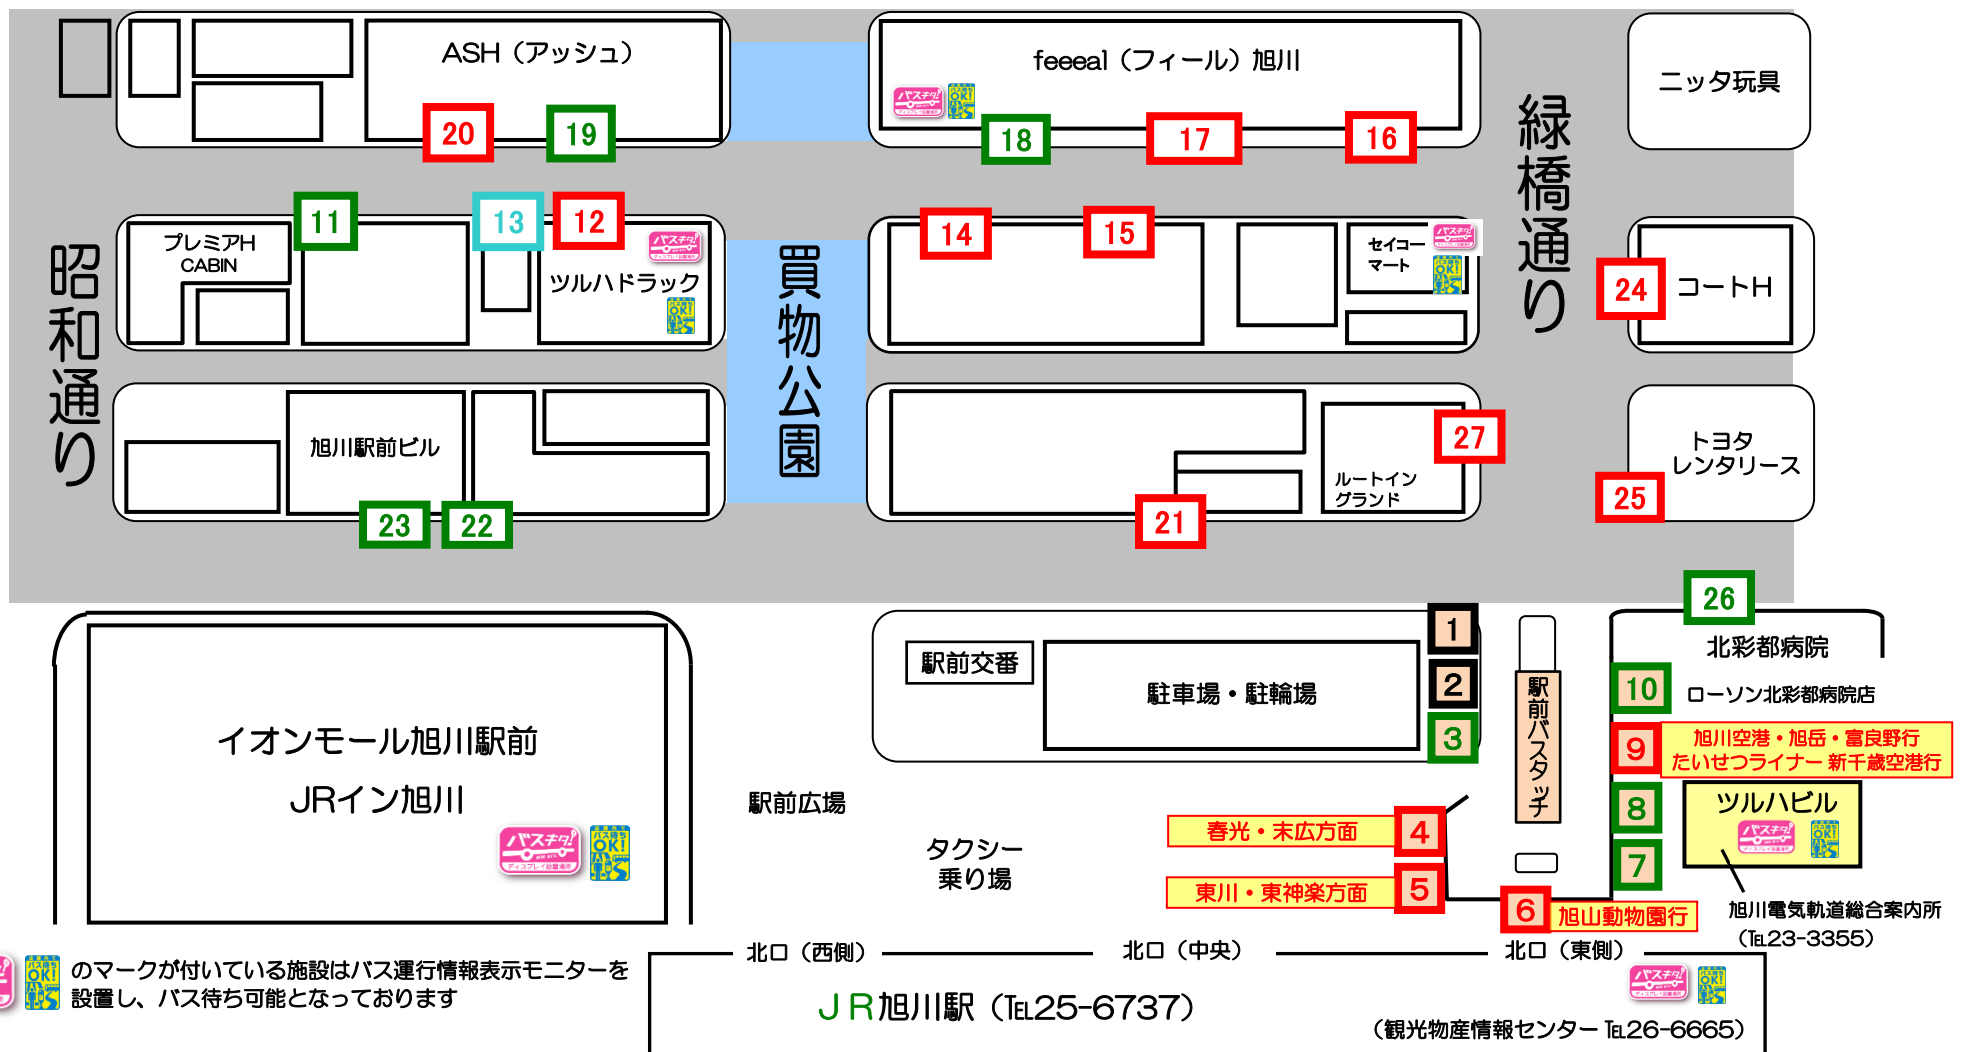

旭川駅周辺バス乗り場案内

※2019年 5月20日以降

のマークが付いている施設はバス運行情報表示モニターを設置し、バス待ち可能となっております

のりば	路線	経由地	行先
旭川駅前 4 末広・春光方面	5	常磐公園前 - 旭町2の10	末広4の1
	6	常磐公園前 - 北高(スタルヒン球場)	
	81	市立病院 - 大町2の10	春光6の9
	22		
	80		
旭川駅前 5 東川・東神楽方面	60	東光6の7 - 東郵便局 - 東川道草館	東川東町4丁目
	67	東光6の7 - 東郵便局 - 東川道草館	東川→東神楽(循環)
	62	東光6の7 - 東郵便局 - 東川小学校	東川東町4丁目
	70	3の22 - 神楽岡1の5 - ひじり野	東神楽バスセンター
	76	3の22 - 神楽岡1の5 - ひじり野	東神楽→東川(循環)
	522	4条通 - 豊岡4の7	東光17の9
旭川駅前 6 旭山動物園方面	41	豊岡4の3 - 東旭川1の6	旭山動物園 (閉園時は旭山公園入口)
	47	10の22 - 東旭川1の6	
	42	急行(期間限定運行)	旭山動物園
旭川駅前 9 旭川空港・旭岳・富良野方面 新千歳空港方面	75	(各停) 3の22 - ひじり野 - 東神楽	旭川空港
	77	空港連絡バス(途中下車不可)	
	66	旭川空港 - 志比内	旭岳
	昭和通	昭和通	6条9丁目
	旭川空港 - 美瑛 - JR富良野駅前(快速ラバンダー号)	新富良野プリンスホテル	
高速バス	たいせつライナー(予約制・北都交通共同運行)	新千歳空港 南千歳駅	
旭川駅前 27 医大病院・緑が丘方面	71	4の20 - 旭神2の3	医大病院前
	80	1の2 - 神楽4の7(大雪アリーナ)	
	81	1の2 - 神楽4の7(大雪アリーナ)	
	82	科学館前 - 上川神社 - 工業高校	南高校
84	科学館前 - 上川神社 - リサーチパーク	ひじり野1の1	
1の7 12 曙・神楽・神居方面	1(外)	1の2 - 旭川赤十字病院	曙1の5
	17	1の2	旭川赤十字病院前
	94		
	97		
	21	1の2 - 神楽4の4 - 神居1の10	神居2の1
	27	1の2 - 旭川赤十字病院	曙1の8
	80	1の2 - 神楽4の7(大雪アリーナ)	医大病院前
	81	1の2 - 神楽4の7(大雪アリーナ)	
	93	大雪クリスタルホール - 神楽4の4	神居6の10
	98	1の2 - 神楽4の4	

のりば	路線	経由地	行先
1の8 14 旭町・北門・緑町方面	3	川端6の10 - 緑町22(イオン西)	旭岡3丁目(3番) 近文25丁目
	33		
	4	常磐公園前 - 旭町2の15	旭町2の19
	13	8の西1 - 旭町2の10	イオンモール旭川西
	14	常磐公園前 - 旭町2の10	
	24	8の西1 - アイヌ記念館	
	23	8の西1 - アイヌ記念館 - 旭岡	緑町25丁目
35	川端6の10 - 大町2の15	末広4の1	
1の8 15 春光方面 4条経由 東光方面	12	市立病院 - 大町2の10	春光4の8
	102	合同庁舎 - 市立病院	
	9	豊岡3の2 - 東光2の5	東光16の5 東光17の6(19番)
	19		
	10	4条通 - 豊岡4の3	東光16の7(51番) 東光17の9
	51	4条通 - 豊岡4の7	
52			
522			
1の8 16 豊岡・新富方面	27	4の14 - 東6の6	新富2の2
	93	4条通 - 豊岡8の10	東郵便局前
	94		
	97	8条通 - 豊岡8の10	豊岡13の6
	98	4条通 - 豊岡4の3	
21			
1の8 17 1条経由 東光方面	2(内)	1の25(厚生病院) - 東光1の1	東光16の5
	11		
	33	科学館前 - 南6条通	東神楽バスセンター 東郵便局前
	17	1の25(厚生病院) - 東光16の7	
18	1の25(厚生病院) - 東光2の5		
1の7 20 春光・末広方面	80	市立病院 - 大町2の10	春光6の9
	522	10の12 - 東4の11	末広4の1
	26		
	81	常磐公園前 - 北高(スタルヒン球場)	
旭川駅前 21 秋月・春光方面	7	4の14 - 東6の6	新富2の2
	8	市立病院 - 東4の11	秋月2の2
	38	市立病院 - 東4の11	末広4の1
	102	合同庁舎 - 市立病院	春光4の8
1の9 24	降車専用 (80・81・522番はここから乗車できません)		
旭川駅前 25	降車専用 (71・82・84番終点)		