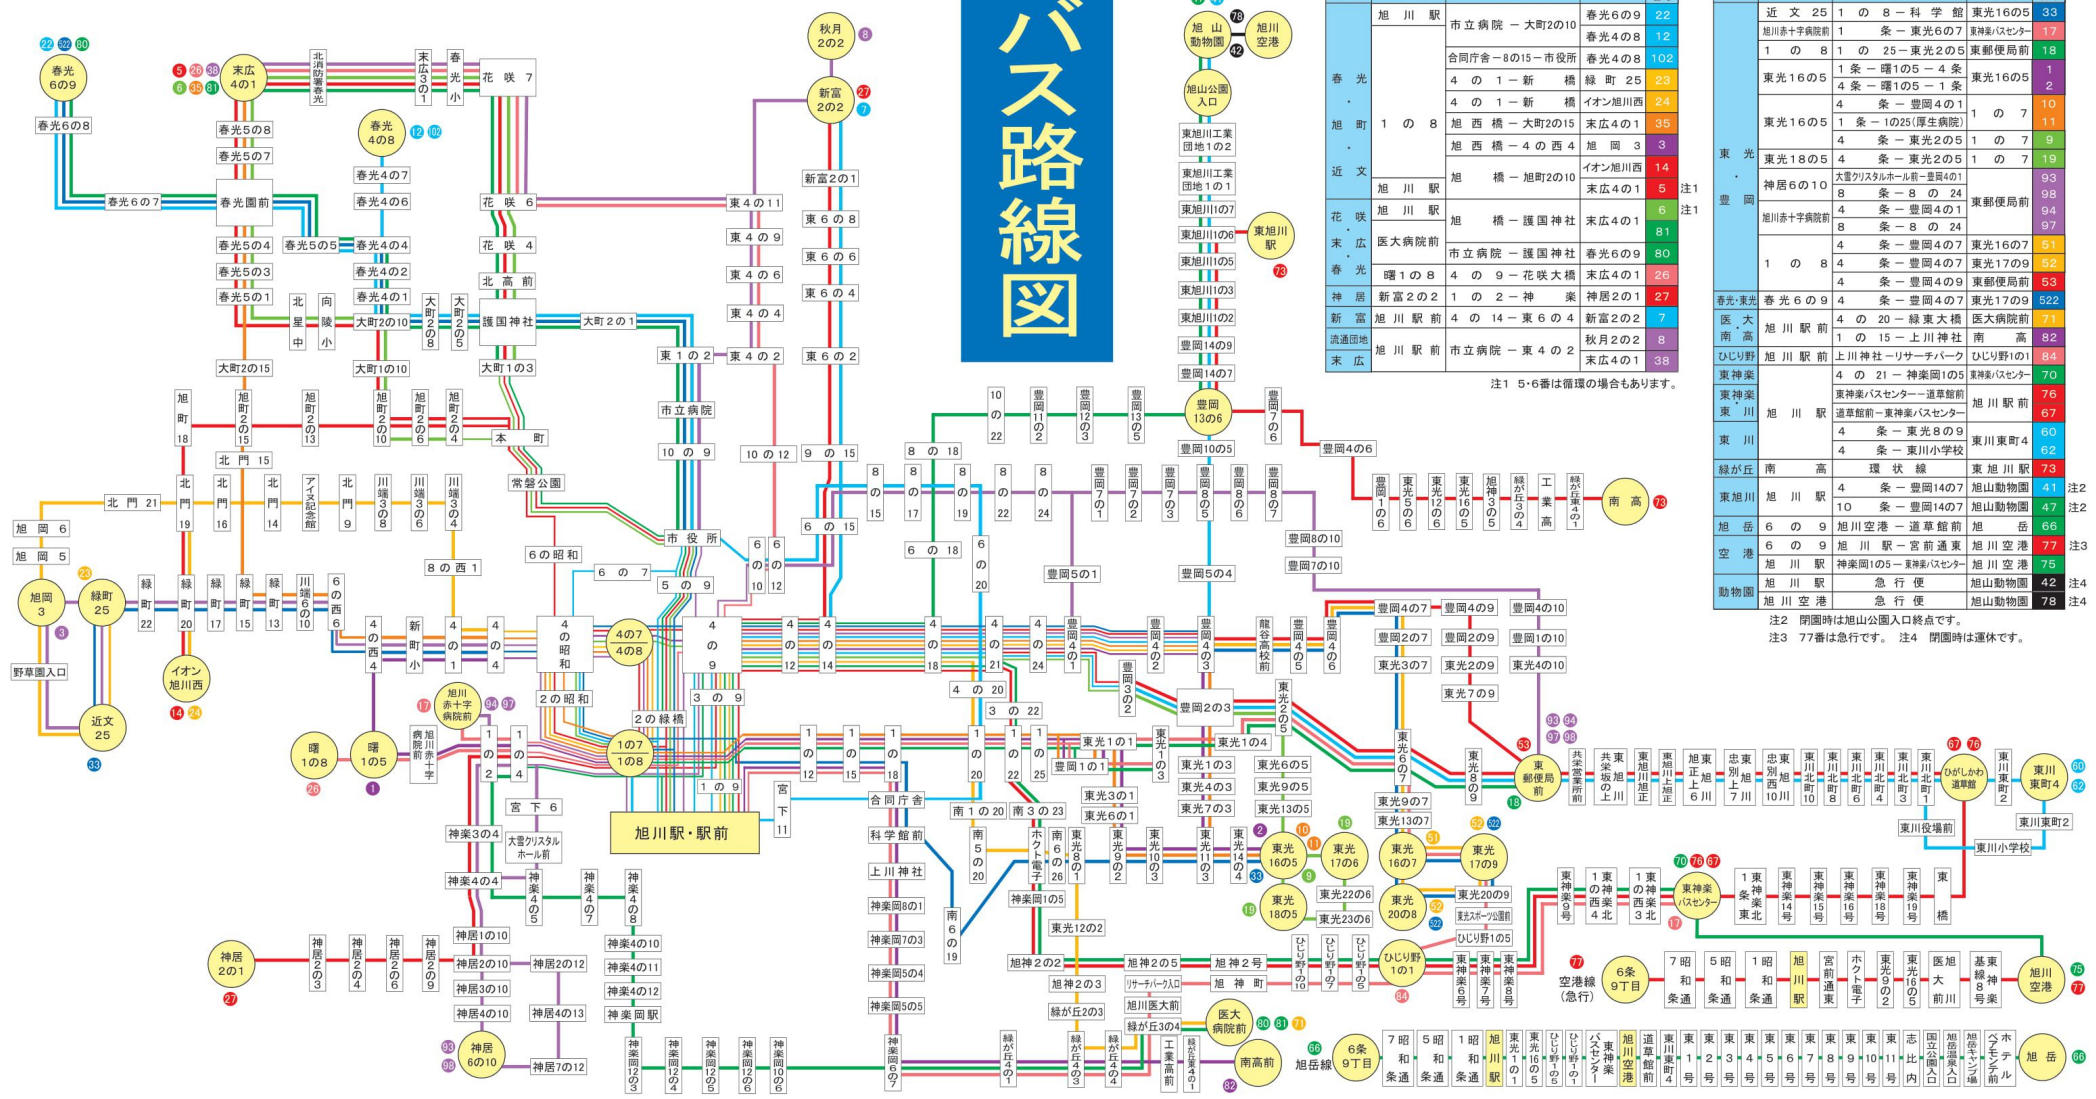

バス路線図

方面	始発	経由地	終点	路線番号
春光	旭川駅	市立病院 - 大町2の10	春光6の9	22
		市立病院 - 大町2の10	春光4の8	12
		合同庁舎 - 8の15 - 市役所	春光4の8	102
		4の1 - 新橋	緑町25	23
旭町・近文	旭川駅	4の1 - 新橋	イオン旭川西	24
		旭西橋 - 大町2の15	末広4の1	35
		旭西橋 - 4の西4	旭岡3	3
		旭橋 - 旭町2の10	イオン旭川西	14
花咲・末広・春光	旭川駅	旭橋 - 護国神社	末広4の1	5
		旭橋 - 護国神社	末広4の1	6
		市立病院前	春光6の9	81
		市立病院 - 護国神社	春光6の9	26
神居	新富2の2	1の2 - 神薬	神居2の1	27
		旭川駅前	4の14 - 東6の4	新富2の2
流通団地	旭川駅前	市立病院 - 東4の2	末広4の1	38
		市立病院 - 東4の2	末広4の1	38

注1 5・6番は循環の場合もあります。

方面	始発	経由地	終点	路線番号	
東・豊岡	近文25	1の8 - 科学館	東光16の5	33	
		旭川赤十字病院前	1条 - 東光6の7	東神楽バスセンター	17
		1の8	1の25 - 東光2の5	東郵便局前	18
		東光16の5	1条 - 曙1の5 - 4条	東光16の5	1
		東光16の5	4条 - 曙1の5 - 1条	東光16の5	2
		東光16の5	1条 - 1の25(厚生病院)	1の7	10
		東光16の5	4条 - 東光2の5	1の7	9
		東光18の5	4条 - 東光2の5	1の7	19
		神居6の10	大聖カステルホール前 - 豊岡4の1	東郵便局前	93
		旭川赤十字病院前	8条 - 8の24	東郵便局前	94
春光・東	春光6の9	4条 - 豊岡4の7	東光16の7	51	
		4条 - 豊岡4の7	東光17の9	52	
		4条 - 豊岡4の9	東郵便局前	53	
		4条 - 豊岡4の9	東光17の9	522	
		旭川駅前	4の20 - 緑東大橋	医大病院前	71
		旭川駅前	1の15 - 上川神社	南高	82
		旭川駅前	上川神社 - リサーチパーク	ひじり野1の84	84
		旭川駅前	4の21 - 神楽岡1の5	神楽岡バスセンター	70
		旭川駅前	東神楽バスセンター - 道草館前	旭川駅前	76
		旭川駅前	道草館前 - 東神楽バスセンター	旭川駅前	67
東川	旭川駅前	4条 - 東光8の9	東川東町4	60	
		4条 - 東川小学校	東川東町4	62	
緑が丘	南高	環状線	東川東町4	73	
		4条 - 豊岡14の7	旭山動物園	41	
旭岳	旭川駅前	10条 - 豊岡14の7	旭山動物園	47	
		旭川空港 - 道草館前	旭岳	66	
空港	旭川駅前	旭川駅前 - 宮前通	旭川空港	77	
		神楽岡1の5 - 東神楽バスセンター	旭川空港	75	
動物園	旭川駅前	急行便	旭山動物園	42	
		旭川空港	旭山動物園	75	

注2 閉園時は旭山公園入口終点です。
注3 77番は急行です。注4 閉園時は運休です。