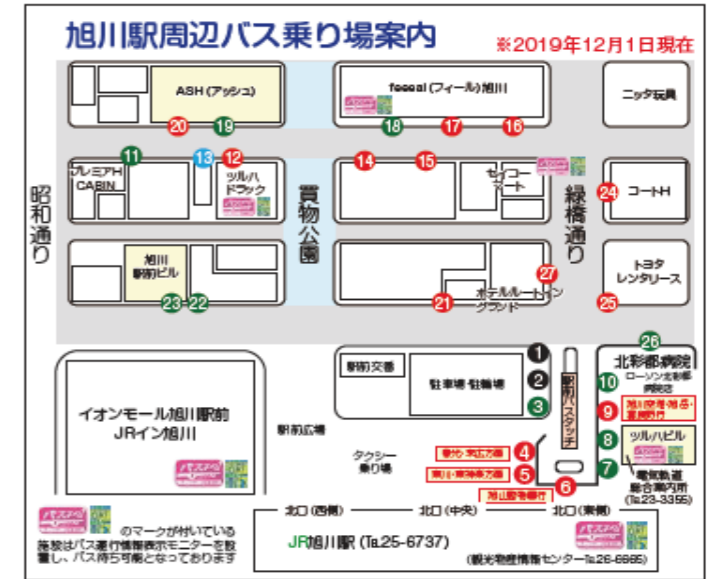

東川高校へ通学の方

※バス停始終点・黄色(隣に路線番号)、最寄停留所・水色の表示となっております。

上記の学校へ通学の方へ、時刻・路線等のご案内です。

※2019年12月1日改正の時刻です。

60・62番東川線(旭川駅方面)	旭川駅⑤	4の18	ホクト電子	ひじり野1の1	東神楽バスセンター	東川東町4	ひがしかわ道草館(東川小学校)	東旭川上旭正	東郵便局	豊岡4の1	旭川駅
60						6:45	6:47	6:57	7:02	7:13	7:32
60						7:05	7:07	7:17	7:22	7:33	7:57
76	ひじり野1の10	7:14発	7:19	7:30	→	7:42	7:52	7:57	8:08	8:32	
76	7:15	7:23	7:31	7:46	8:03	→	8:15	8:25	8:30	8:41	9:05
76	8:10	8:18	8:26	8:41	8:58	→	9:10	9:20	9:25	9:36	9:55
76	9:35	9:43	9:51	10:06	10:23	→	10:35	10:45	10:50	11:01	11:20
76	11:05	11:13	11:21	11:36	11:53	→	12:05	12:15	12:20	12:31	12:50
60						12:45	12:47	12:57	13:02	13:13	13:32
76	14:20	14:28	14:36	14:51	15:08	→	15:20	15:30	15:35	15:46	16:05
62	平日ダイヤのみ運行(但し学休日は運休) ■15:45 ■15:47 ■15:58 ■16:03 ■16:14 ■16:38										
60						15:55	15:57	16:07	16:12	16:23	16:47
60						16:55	16:57	17:07	17:12	17:23	17:47
76	17:05	17:13	17:21	17:36	17:53	→	18:05	18:15	18:20	18:31	18:55
60						18:55	18:57	19:07	19:12	19:23	19:42
76	18:35	18:43	18:51	19:06	19:23	→	19:35	19:45	19:50	20:01	20:20

■62番は東川の学校休校日は運休となります。
67番ひがしかわ道草館始発便は共栄営業所前が始発となります。

路線	駅前停留所	最寄停留所
60・62・67・76	旭川駅⑤	北町1丁目