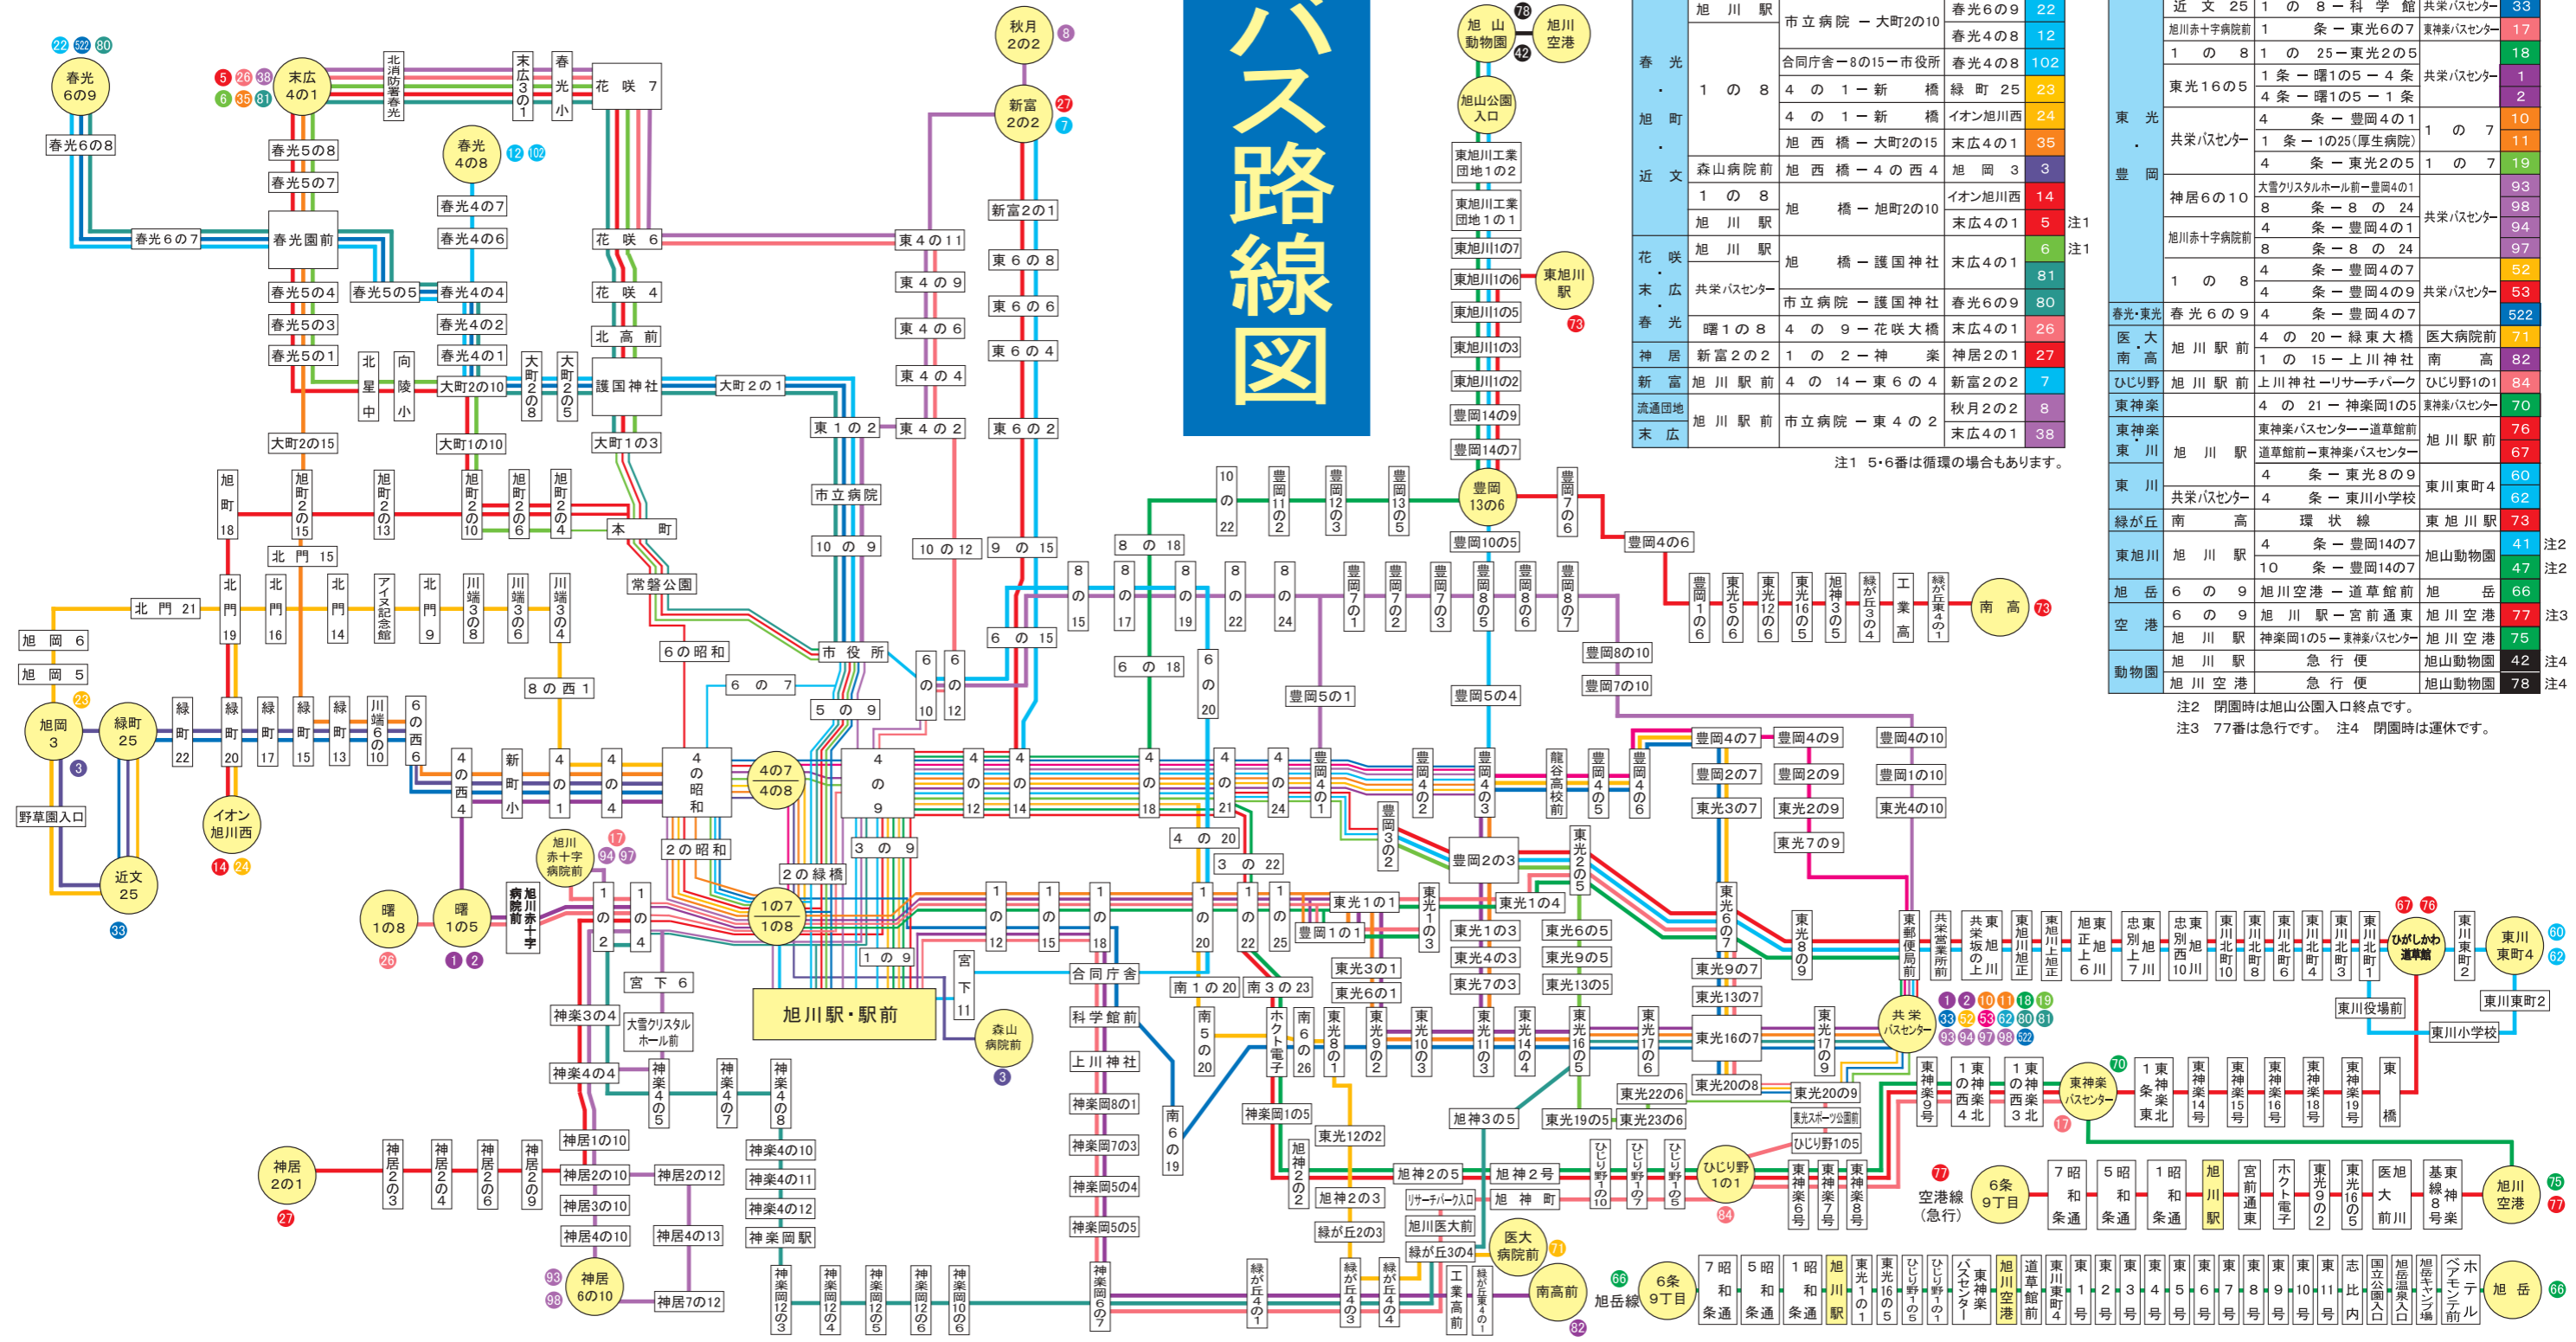

バス路線図

方面	始発	経由地	終点	路線番号
春光	旭川駅	市立病院 - 大町2の10	春光6の9	22
			春光4の8	12
		合同庁舎-8の15-市役所	春光4の8	102
旭町	1の8	4の1-新橋	緑町25	23
			イオン旭川西	24
		旭西橋-大町2の15	末広4の1	35
			旭岡3	3
近文	1の8	旭西橋-4の西4	旭岡3	3
		旭橋-旭町2の10	末広4の1	5
花咲	旭川駅	旭橋-護国神社	末広4の1	6
		共栄バスセンター	市立病院-護国神社	春光6の9
末広	曙1の8	4の9-花咲大橋	末広4の1	26
		旭川駅前	市立病院-東4の2	末広4の1

注1 5・6番は循環の場合もあります。

方面	始発	経由地	終点	路線番号
春光・東光	春光6の9	4の4-豊岡4の7	共栄バスセンター	522
			共栄バスセンター	53
医・大南高	旭川駅前	4の20-緑東大橋	医大病院前	71
		1の15-上川神社	南高	82
ひじり野	旭川駅前	上川神社-リサーチパーク	ひじり野1の1	84
		4の21-神楽岡1の5	東神楽バスセンター	70
東神楽	旭川駅前	東神楽バスセンター-道草館前	旭川駅前	76
		旭川駅前	道草館前-東神楽バスセンター	旭川駅前
東川	旭川駅前	4の4-東川小学校	東川東町4	60
		共栄バスセンター	環状線	東川東町4
緑が丘	旭川駅前	4の4-豊岡14の7	旭山動物園	41
		10の4-豊岡14の7	旭山動物園	47
旭岳	旭川駅前	旭川空港-道草館前	旭岳	66
		旭川駅前	旭川駅前-旭川空港	旭川空港
旭川空港	旭川駅前	旭川駅前	旭川空港	75
		旭川駅前	旭川駅前	旭川空港

注2 閉園時は旭山公園入口終点です。
注3 77番は急行です。注4 閉園時は運休です。