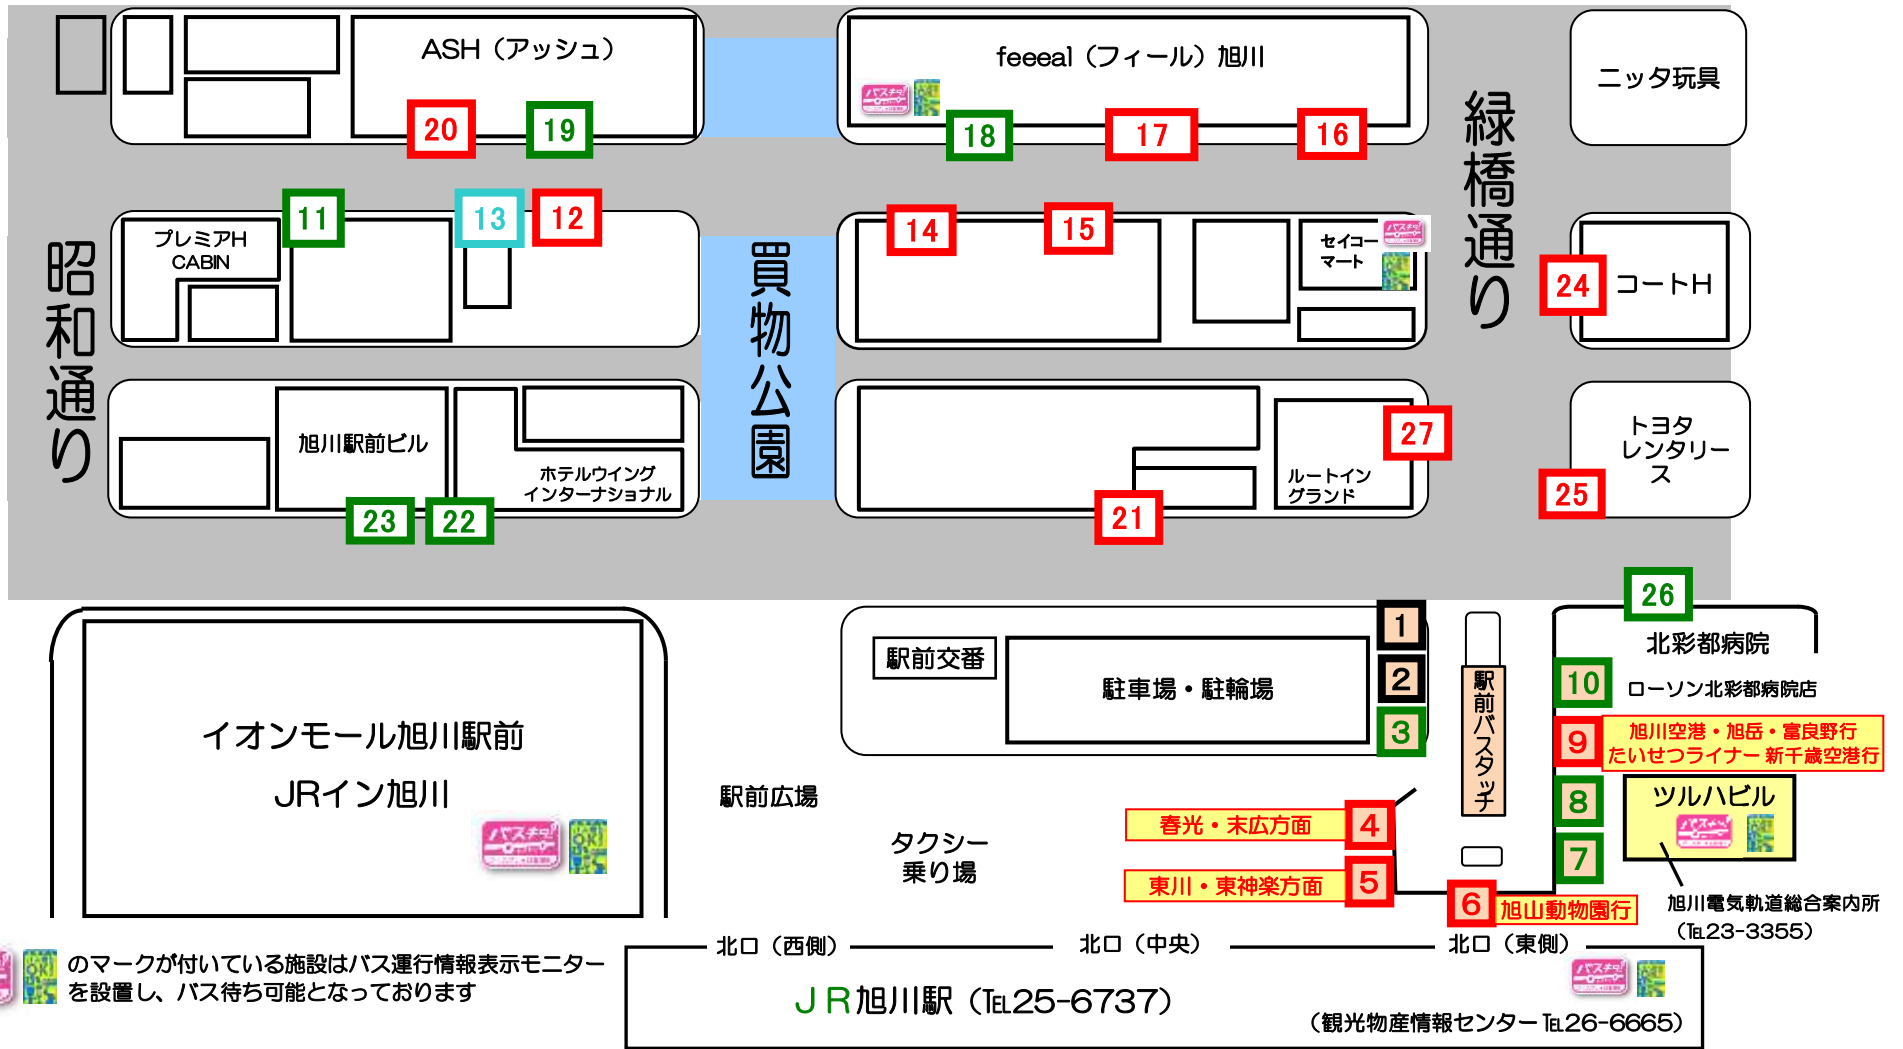

# 旭川駅周辺バス乗り場案内

※2020年 12月6日以降

のマークが付いている施設はバス運行情報表示モニターを設置し、バス待ち可能となっております

のりば	路線	経由地	行先
旭川駅 4 末広・春光 方面	5	常盤公園前 - 旭町2の10	末広4の1
	6	常盤公園前 - 北高 (スタルヒン球場)	
	81		春光6の9
	22		
	80	市立病院 - 大町2の10	
522			
旭川駅 5 東川・東神楽 方面	60	東光6の7-共栄バスセンター-ひがしかわ道草館	東川東町4丁目
	67	東光6の7-共栄バスセンター-ひがしかわ道草館	東川→東神楽 (循環)
	70	3の22-神楽岡1の5-ひじり野	東神楽バスセンター
	76	3の22-神楽岡1の5-ひじり野	東神楽→東川 (循環)
	522	4条通-豊岡4の7-東光16の7	共栄バスセンター
旭川駅 6 旭山動物園 方面	41	豊岡4の3 - 東旭川1の6	旭山動物園 (閉園時は旭山公園入口)
	47	10の22 - 東旭川1の6	
	42	急行 (期間限定運行)	旭山動物園
旭川駅 9 旭川空港 旭岳 富良野方面 新千歳空港 方面	75	(各停) 3の22 - ひじり野 - 東神楽	旭川空港
	77	空港連絡バス (途中下車不可)	
	66	旭川空港 - 志比内	旭岳
	66 いで湯号	昭通通	6条9丁目
	66の バス	旭川空港 - 美瑛 - JR富良野駅前 (快速ラパンダー号)	新富良野プリンスホテル
	高速 バス	たいせつライナー (予約制・北都交通共同運行)	新千歳空港 南千歳駅
旭川駅前 27 医大病院 ・緑が丘方面	71	4の20 - 旭神2の3	医大病院前
	80	1の2 - 神楽4の7 - 緑が丘3の4 (大雪アリーナ) (医大入口)	共栄バスセンター
	81		
	82	科学館前-上川神社-工業高校	南高校
1の7 12 曙・神楽・ 神居方面	84	科学館前-上川神社-リサーチパーク	ひじり野1の1
	1	1の2 - 旭川赤十字病院	曙1の5
	17		旭川赤十字病院前
	94	1の2	
	97	1の2	
	27	1の2 - 神楽4の4 - 神居1の10	神居2の1
	26	1の2 - 旭川赤十字病院	曙1の8
	80	1の2 - 神楽4の7 - 緑が丘3の4 (大雪アリーナ) (医大入口)	共栄バスセンター
	81		
93	大雪クリスタルホール - 神楽4の4	神居6の10	
98	1の2 - 神楽4の4		

のりば	路線	経由地	行先
1の8 14 旭町・北門・ 緑町方面	3	川端6の10 - 緑町22 (イオン西)	旭岡3丁目(3番) 近文25丁目
	33		イオンモール旭川西
	14	常盤公園前 - 旭町2の10	
	24	8の西1 - アイヌ記念館	緑町25丁目
	23	8の西1 - アイヌ記念館 - 旭岡	末広4の1
1の8 15 春光方面 4条経由 東光方面	35	川端6の10 - 大町2の15	
	12	市立病院 - 大町2の10	春光4の8
	102	合同庁舎 - 市立病院	共栄バスセンター
	10	4条通-豊岡4の3-東光16の5-東光16の7	
	19	4条通-東光2の5-東光16の5-東光23の6	
52	4条通-豊岡4の7-東光16の7		
522			
1の8 16 豊岡・新富方面	27	4の14 - 東6の6	新富2の2
	93	4条通 - 豊岡8の10	共栄バスセンター
	94		
	97		
98	8条通 - 豊岡8の10		
1の8 17 1条経由 東光方面	2	1の25(厚生病院)-東光9の2-東光16の5	共栄バスセンター
	11		
	18	1の25(厚生病院)-東光2の5	東神楽バスセンター
	33	科学館前-ホクト電子-東光16の5	
	17	1の25(厚生病院)-東光16の7-ひじり野1の1	
3		森山病院前	
1の7 20 春光・末広方面	80	市立病院 - 大町2の10	春光6の9
	522		末広4の1
	26	10の12 - 東4の11	
	81	常盤公園前 - 北高 (スタルヒン球場)	
旭川駅 21 秋月・春光 方面	7	4の14 - 東6の6	新富2の2
	8	市立病院 - 東4の11	秋月2の2
	38	市立病院 - 東4の11	末広4の1
	102	合同庁舎 - 市立病院	春光4の8
1の9 24		降車専用 (80・81・522番はここから乗車できません)	
旭川駅前 25		降車専用 (71・82・84番終点)	

※停留所名の表記につきましては、正式名称が「□条△丁目」の場合「□の△」と簡略化しております。