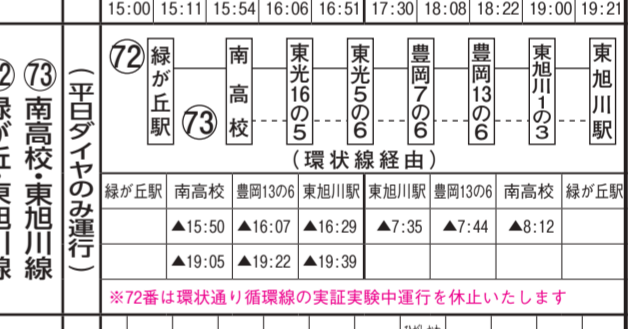

72 73 旭川環状通リ循環線

系統	旭川駅前	旭川郵便局	旭川中央公園	旭川動物園	旭川空港	旭川南高校	旭川小学校
72	6:50	6:56	7:05	7:16	7:29	7:42	7:54
73	7:20	7:26	7:35	7:46	7:59	8:12	8:24