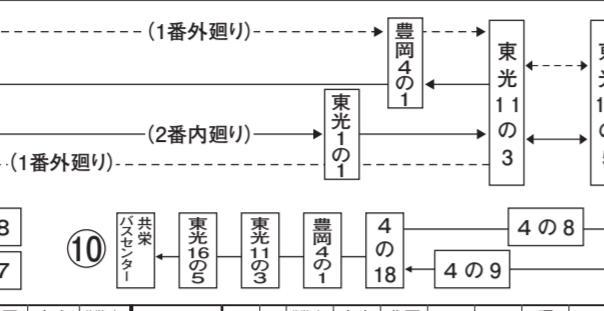

令和3年6月6日改正

バス時刻表

バス総合案内

☎23-3355
☎31-5241

路線・忘れ物問い合わせ
☎31-5241

バス総合案内営業時間(8時~18時30分)
12月31日~1月3日は年末年始特別ダイヤにて運行します。

系統	東光16の5	東光11の3	東光4の1	1の8	1の7
1	6:20	6:26	6:35	6:46	6:59
2	6:52	6:58	7:07	7:18	7:31
3	7:30	7:36	7:45	7:56	8:09
4	8:30	8:36	8:45	8:56	9:09
5	9:30	9:36	9:45	9:56	10:09
6	10:30	10:36	10:45	10:56	11:09
7	11:30	11:36	11:45	11:56	12:09
8	12:30	12:36	12:45	12:56	13:09
9	13:30	13:36	13:45	13:56	14:09
10	14:30	14:36	14:45	14:56	15:09
11	15:30	15:36	15:45	15:56	16:09
12	16:30	16:36	16:45	16:56	17:09
13	17:30	17:36	17:45	17:56	18:09
14	18:30	18:36	18:45	18:56	19:09
15	19:30	19:36	19:45	19:56	20:09
16	20:30	20:36	20:45	20:56	21:09