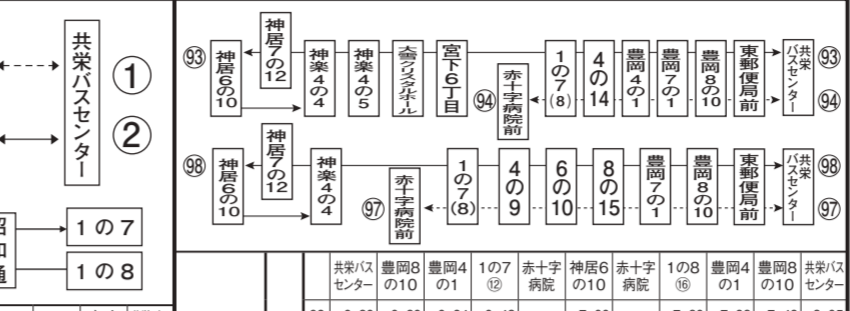

令和3年6月6日改正

バス時刻表

バス総合案内

☎23-3355
☎31-5241

路線・忘れ物問い合わせ
☎31-5241

バス総合案内営業時間(8時~18時30分)
12月31日~1月3日は年末年始特別ダイヤにて運行します。

系統	東光16の5	東光11の3	東光4の1	1の8	1の7
1	6:20	6:26	6:35	6:46	6:59
2	6:52	6:58	7:07	7:18	7:31
3	7:30	7:36	7:45	7:56	8:09
4	8:30	8:36	8:45	8:56	9:09
5	9:30	9:36	9:45	9:56	10:09
6	10:30	10:36	10:45	10:56	11:09
7	11:30	11:36	11:45	11:56	12:09
8	12:30	12:36	12:45	12:56	13:09
9	13:30	13:36	13:45	13:56	14:09
10	14:30	14:36	14:45	14:56	15:09
11	15:30	15:36	15:45	15:56	16:09
12	16:30	16:36	16:45	16:56	17:09
13	17:30	17:36	17:45	17:56	18:09
14	18:30	18:36	18:45	18:56	19:09
15	19:30	19:36	19:45	19:56	20:09
16	20:30	20:36	20:45	20:56	21:09

系統	旭川駅前	旭川郵便局	旭川中央公園	旭川動物園	旭川空港	旭川南高校	旭川小学校
93	6:20	6:26	6:34	6:48	7:06	7:20	7:32
94	6:50	6:56	7:04	7:18	7:36	7:50	8:02
98	7:15	7:21	7:29	7:43	8:01	8:15	8:27

系統	旭川駅前	旭川郵便局	旭川中央公園	旭川動物園	旭川空港	旭川南高校	旭川小学校
93	6:20	6:26	6:34	6:48	7:06	7:20	7:32
94	6:50	6:56	7:04	7:18	7:36	7:50	8:02
98	7:15	7:21	7:29	7:43	8:01	8:15	8:27