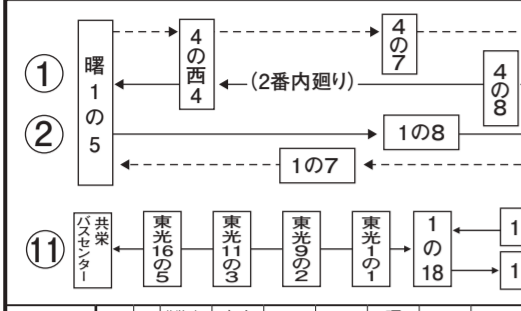

令和3年6月6日改正

バス時刻表

バス総合案内

☎23-3355
☎31-5241

路線・忘れ物問い合わせ
☎31-5241

バス総合案内営業時間(8時~18時30分)
12月31日~1月3日は年末年始特別ダイヤにて運行します。

系統	東光16の5	東光11の3	東光4の1	1の8	1の7
1	6:20	6:26	6:35	6:46	6:59
2	6:52	6:58	7:07	7:18	7:31
3	7:30	7:36	7:45	7:56	8:09
4	8:30	8:36	8:45	8:56	9:09
5	9:30	9:36	9:45	9:56	10:09
6	10:30	10:36	10:45	10:56	11:09
7	11:30	11:36	11:45	11:56	12:09
8	12:30	12:36	12:45	12:56	13:09
9	13:30	13:36	13:45	13:56	14:09
10	14:30	14:36	14:45	14:56	15:09
11	15:30	15:36	15:45	15:56	16:09
12	16:30	16:36	16:45	16:56	17:09
13	17:30	17:36	17:45	17:56	18:09
14	18:30	18:36	18:45	18:56	19:09
15	19:30	19:36	19:45	19:56	20:09
16	20:30	20:36	20:45	20:56	21:09