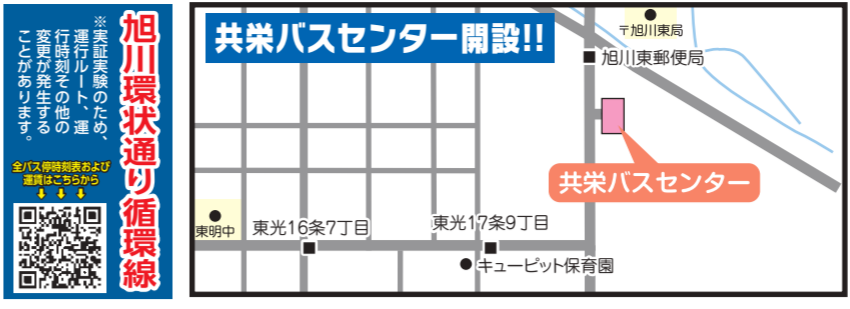

令和3年6月6日改正

バス時刻表

バス総合案内

☎23-3355
☎31-5241

路線・忘れ物問い合わせ
☎31-5241

バス総合案内営業時間(8時~18時30分)
12月31日~1月3日は年末年始特別ダイヤにて運行します。

系統	東光16の5	東光11の3	東光4の1	1の8	1の7
1	6:20	6:26	6:35	6:46	6:59
2	6:52	6:58	7:07	7:18	7:31
3	7:30	7:36	7:45	7:56	8:09
4	8:30	8:36	8:45	8:56	9:09
5	9:30	9:36	9:45	9:56	10:09
6	10:30	10:36	10:45	10:56	11:09
7	11:30	11:36	11:45	11:56	12:09
8	12:30	12:36	12:45	12:56	13:09
9	13:30	13:36	13:45	13:56	14:09
10	14:30	14:36	14:45	14:56	15:09
11	15:30	15:36	15:45	15:56	16:09
12	16:30	16:36	16:45	16:56	17:09
13	17:30	17:36	17:45	17:56	18:09
14	18:30	18:36	18:45	18:56	19:09
15	19:30	19:36	19:45	19:56	20:09
16	20:30	20:36	20:45	20:56	21:09

系統	旭川駅前	旭川郵便局	旭川中央公園	旭川動物園	旭川空港	旭川南高校	旭川小学校
93	6:20	6:26	6:34	6:48	7:06	7:20	7:32
94	6:50	6:56	7:04	7:18	7:36	7:50	8:02
98	7:15	7:21	7:29	7:43	8:01	8:15	8:27

系統	旭川駅前	旭川郵便局	旭川中央公園	旭川動物園	旭川空港	旭川南高校	旭川小学校
93	6:20	6:26	6:34	6:48	7:06	7:20	7:32
94	6:50	6:56	7:04	7:18	7:36	7:50	8:02
98	7:15	7:21	7:29	7:43	8:01	8:15	8:27