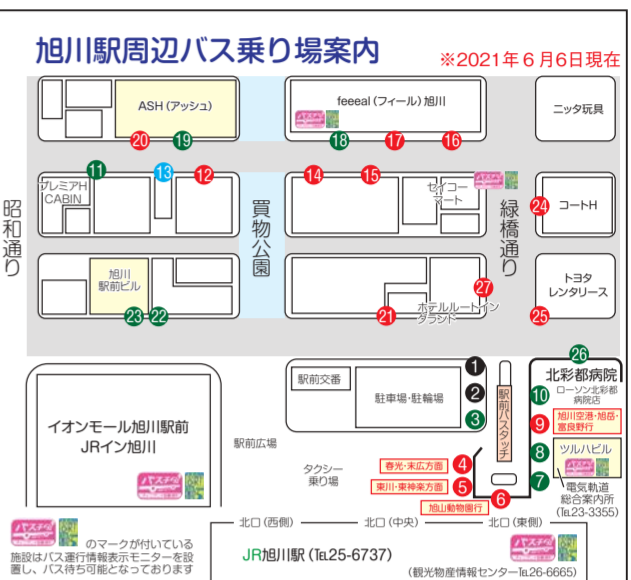

令和3年6月6日改正

バス時刻表

バス総合案内

☎23-3355
☎31-5241

路線・忘れ物問い合わせ
☎31-5241

バス総合案内営業時間(8時~18時30分)
12月31日~1月3日は年末年始特別ダイヤにて運行します。

系統	東光16の5	東光11の3	東光4の1	1の8	1の7
1	6:20	6:26	6:35	6:46	6:59
2	6:52	6:58	7:07	7:18	7:31
3	7:30	7:36	7:45	7:56	8:09
4	8:30	8:36	8:45	8:56	9:09
5	9:30	9:36	9:45	9:56	10:09
6	10:30	10:36	10:45	10:56	11:09
7	11:30	11:36	11:45	11:56	12:09
8	12:30	12:36	12:45	12:56	13:09
9	13:30	13:36	13:45	13:56	14:09
10	14:30	14:36	14:45	14:56	15:09
11	15:30	15:36	15:45	15:56	16:09
12	16:30	16:36	16:45	16:56	17:09
13	17:30	17:36	17:45	17:56	18:09
14	18:30	18:36	18:45	18:56	19:09
15	19:30	19:36	19:45	19:56	20:09
16	20:30	20:36	20:45	20:56	21:09

系統	旭川駅前	旭川郵便局	旭川中央公園	旭川動物園	旭川空港	旭川南高校	旭川小学校
93	6:20	6:26	6:34	6:48	7:06	7:20	7:32
94	6:50	6:56	7:04	7:18	7:36	7:50	8:02
98	7:15	7:21	7:29	7:43	8:01	8:15	8:27

系統	旭川駅前	旭川郵便局	旭川中央公園	旭川動物園	旭川空港	旭川南高校	旭川小学校
93	6:20	6:26	6:34	6:48	7:06	7:20	7:32
94	6:50	6:56	7:04	7:18	7:36	7:50	8:02
98	7:15	7:21	7:29	7:43	8:01	8:15	8:27

系統	旭川駅前	旭川郵便局	旭川中央公園	旭川動物園	旭川空港	旭川南高校	旭川小学校
41	7:00	7:06	7:14	7:28	7:46	7:60	7:72
47	7:30	7:36	7:44	7:58	8:16	8:30	8:42

系統	旭川駅前	旭川郵便局	旭川中央公園	旭川動物園	旭川空港	旭川南高校	旭川小学校
10	6:20	6:26	6:35	6:46	6:59	7:12	7:24
11	6:50	6:56	7:05	7:16	7:29	7:42	7:54

系統	旭川駅前	旭川郵便局	旭川中央公園	旭川動物園	旭川空港	旭川南高校	旭川小学校
19	6:50	6:56	7:05	7:16	7:29	7:42	7:54
99	7:20	7:26	7:35	7:46	7:59	8:12	8:24

系統	旭川駅前	旭川郵便局	旭川中央公園	旭川動物園	旭川空港	旭川南高校	旭川小学校
77	6:50	6:56	7:05	7:16	7:29	7:42	7:54
78	7:20	7:26	7:35	7:46	7:59	8:12	8:24