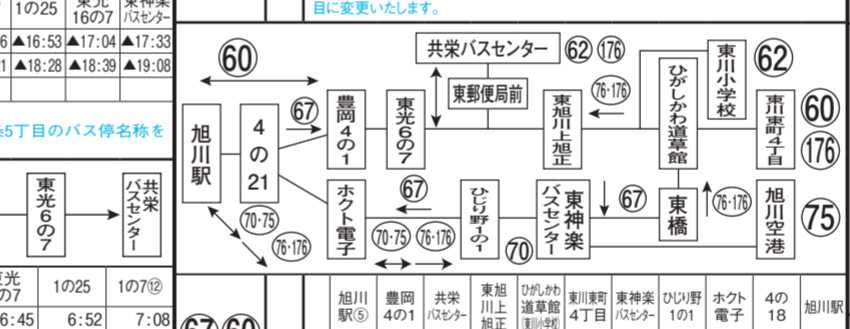

系統	旭川駅前	旭川郵便局	旭川中央公園	旭川動物園	旭川空港	旭川南高校	旭川小学校
41	7:00	7:06	7:14	7:28	7:46	7:60	7:72
47	7:30	7:36	7:44	7:58	8:16	8:30	8:42

系統	旭川駅前	旭川郵便局	旭川中央公園	旭川動物園	旭川空港	旭川南高校	旭川小学校
10	6:20	6:26	6:35	6:46	6:59	7:12	7:24
11	6:50	6:56	7:05	7:16	7:29	7:42	7:54

系統	旭川駅前	旭川郵便局	旭川中央公園	旭川動物園	旭川空港	旭川南高校	旭川小学校
19	6:50	6:56	7:05	7:16	7:29	7:42	7:54
99	7:20	7:26	7:35	7:46	7:59	8:12	8:24

系統	旭川駅前	旭川郵便局	旭川中央公園	旭川動物園	旭川空港	旭川南高校	旭川小学校
77	6:50	6:56	7:05	7:16	7:29	7:42	7:54
78	7:20	7:26	7:35	7:46	7:59	8:12	8:24