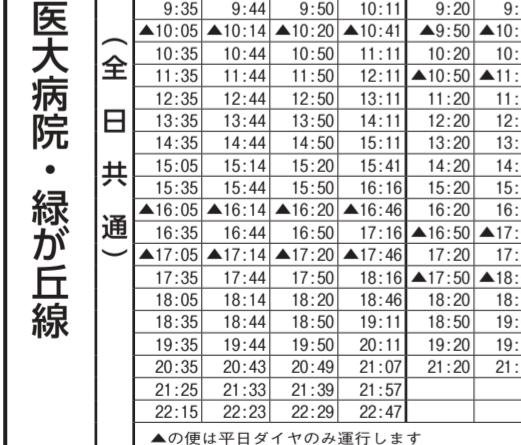

系統	旭川駅前	旭川郵便局	旭川中央公園	旭川動物園	旭川空港	旭川南高校	旭川小学校
19	6:50	6:56	7:05	7:16	7:29	7:42	7:54
99	7:20	7:26	7:35	7:46	7:59	8:12	8:24

系統	旭川駅前	旭川郵便局	旭川中央公園	旭川動物園	旭川空港	旭川南高校	旭川小学校
77	6:50	6:56	7:05	7:16	7:29	7:42	7:54
78	7:20	7:26	7:35	7:46	7:59	8:12	8:24

系統	旭川駅前	旭川郵便局	旭川中央公園	旭川動物園	旭川空港	旭川南高校	旭川小学校
41	7:00	7:06	7:14	7:28	7:46	7:60	7:72
47	7:30	7:36	7:44	7:58	8:16	8:30	8:42

系統	旭川駅前	旭川郵便局	旭川中央公園	旭川動物園	旭川空港	旭川南高校	旭川小学校
10	6:20	6:26	6:35	6:46	6:59	7:12	7:24
11	6:50	6:56	7:05	7:16	7:29	7:42	7:54

系統	旭川駅前	旭川郵便局	旭川中央公園	旭川動物園	旭川空港	旭川南高校	旭川小学校
19	6:50	6:56	7:05	7:16	7:29	7:42	7:54
99	7:20	7:26	7:35	7:46	7:59	8:12	8:24

系統	旭川駅前	旭川郵便局	旭川中央公園	旭川動物園	旭川空港	旭川南高校	旭川小学校
72	6:50	6:56	7:05	7:16	7:29	7:42	7:54
73	7:20	7:26	7:35	7:46	7:59	8:12	8:24