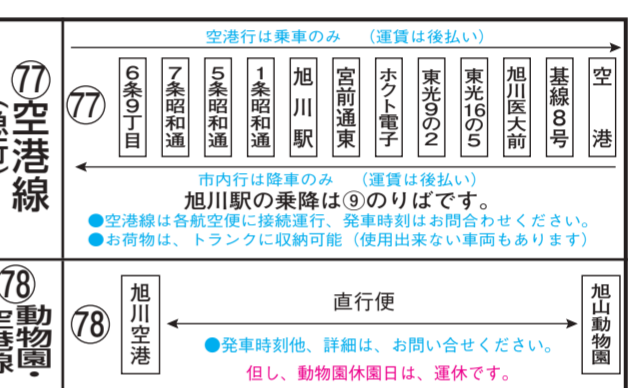

77 78 旭川環状通リ循環線

系統	旭川駅前	旭川郵便局	旭川中央公園	旭川動物園	旭川空港	旭川南高校	旭川小学校
77	6:50	6:56	7:05	7:16	7:29	7:42	7:54
78	7:20	7:26	7:35	7:46	7:59	8:12	8:24