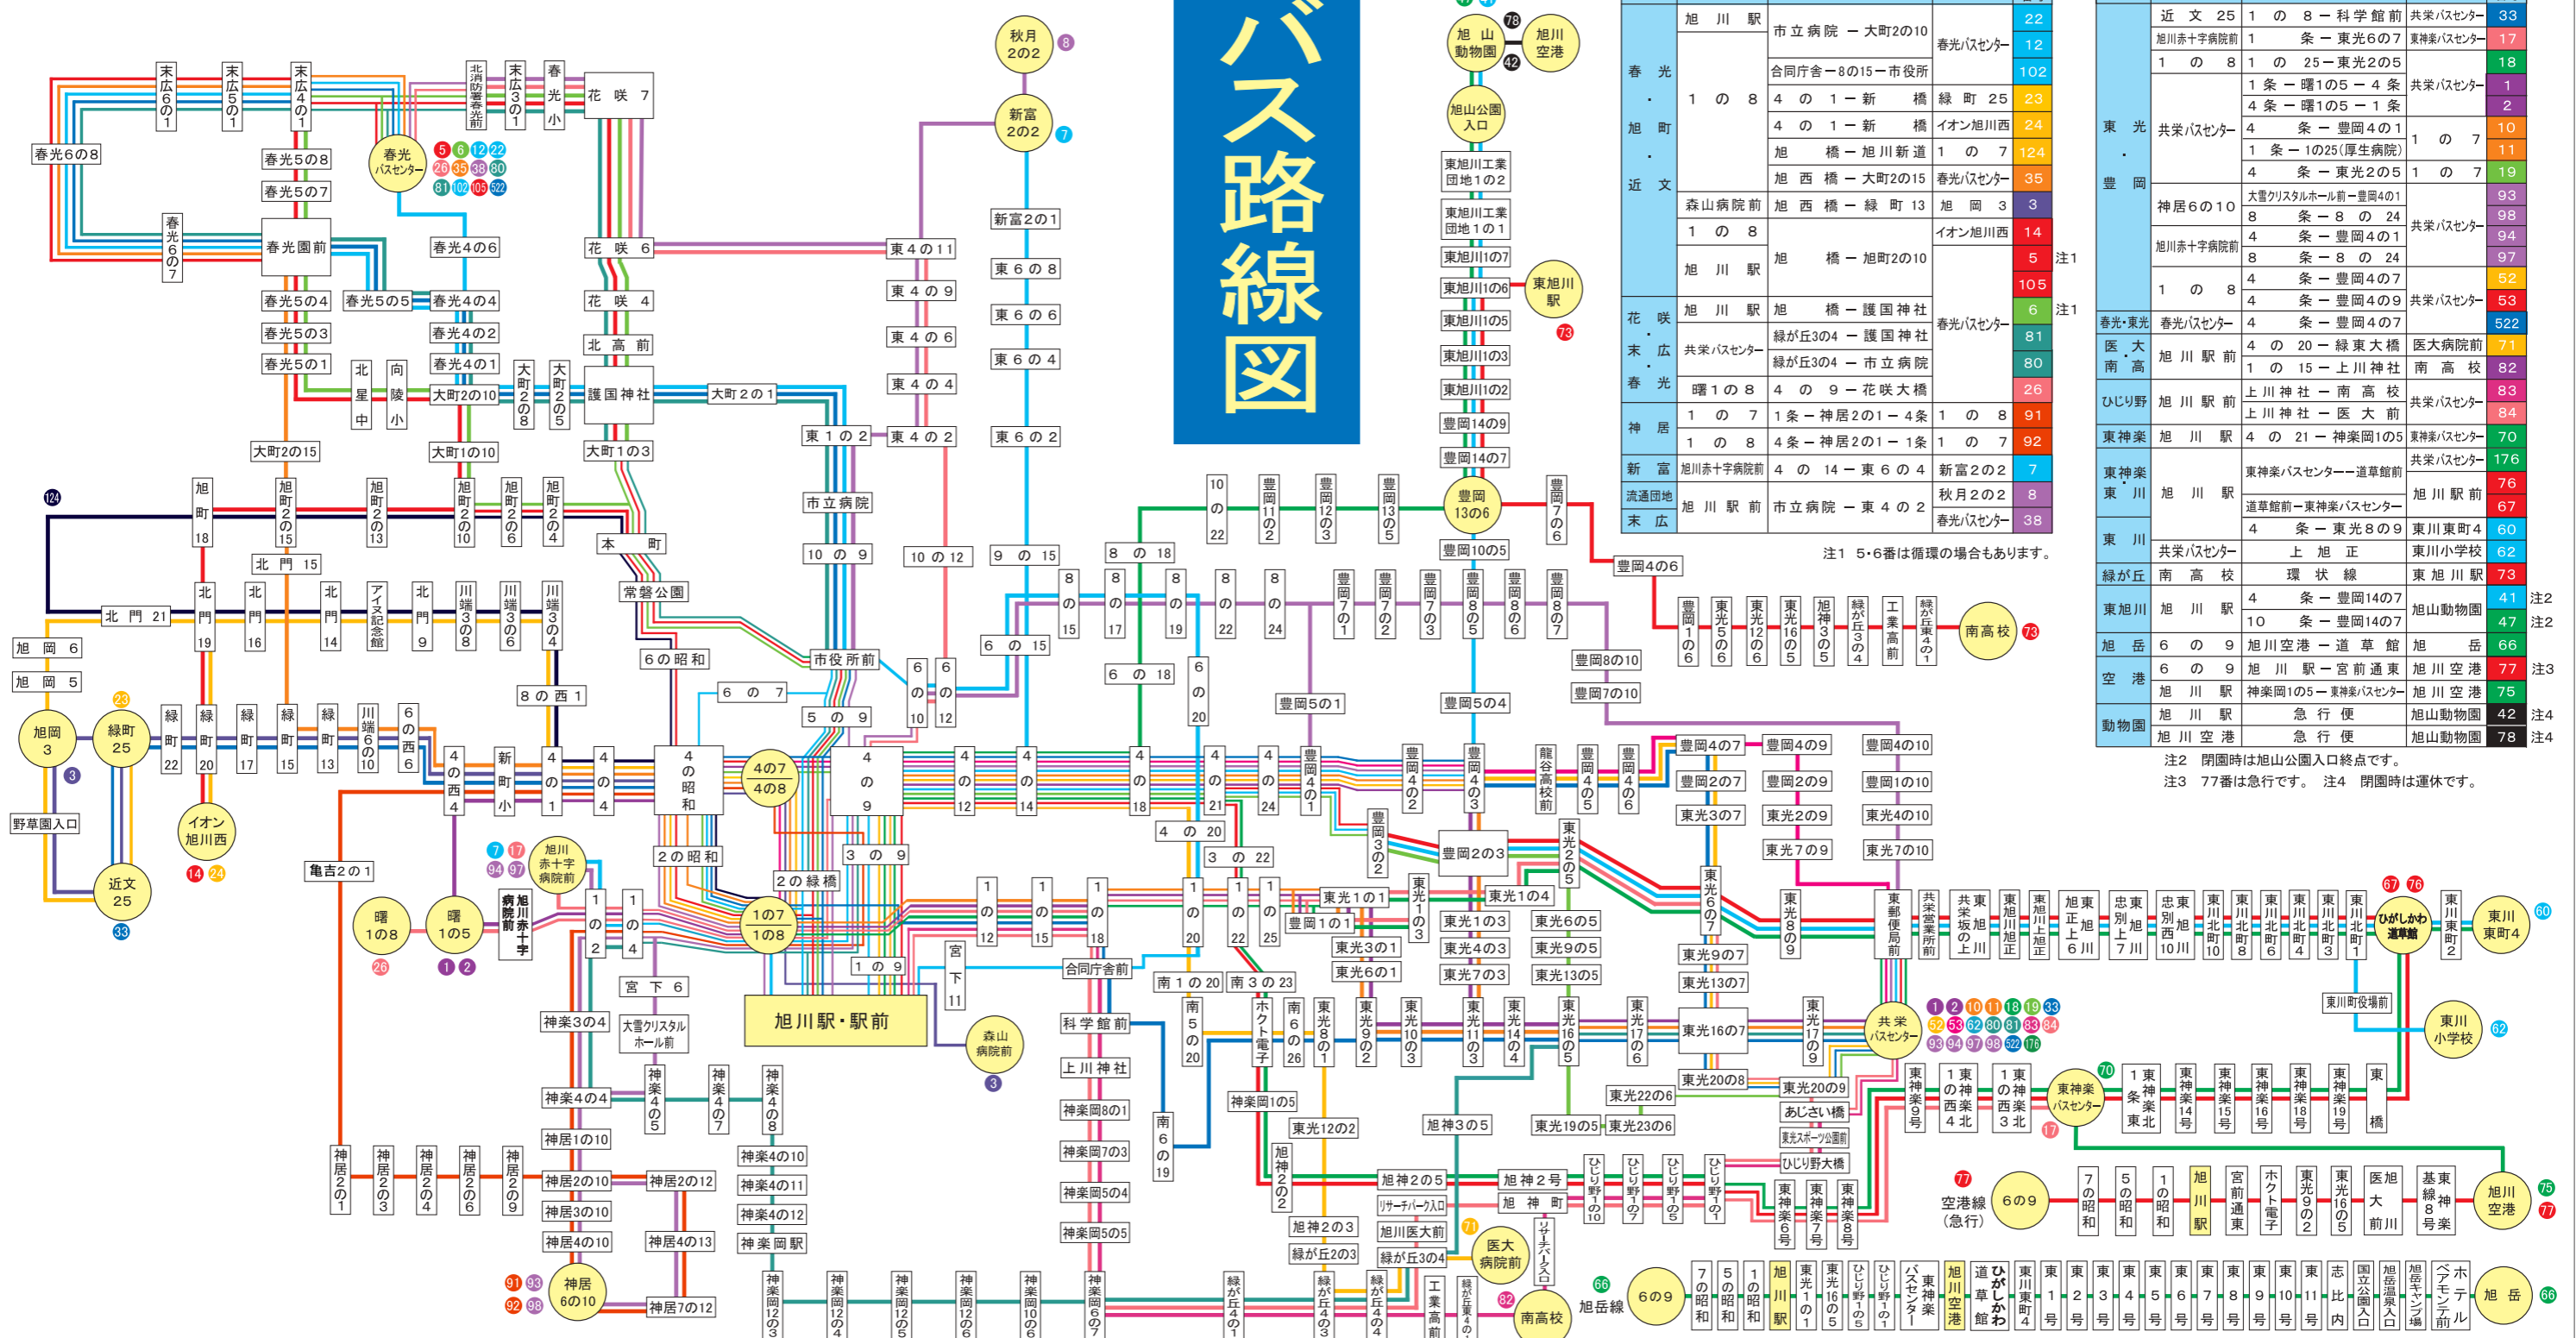

バス路線図

方面	始発	経由地	終点	路線番号	
春光	旭川駅	市立病院 - 大町2の10	春光バスセンター	22	
		合同庁舎-8の15-市役所	春光バスセンター	12	
	1の8	4の1-新橋	緑町25	23	
		旭橋-旭川新道	イオン旭川西	24	
		旭西橋-大町2の15	春光バスセンター	124	
		旭川駅	旭橋-旭町2の10	春光バスセンター	35
	森山病院前	旭西橋-緑町13	旭岡3	3	
		旭川駅	旭橋-旭町2の10	イオン旭川西	14
	花咲	旭川駅	旭橋-護国神社	春光バスセンター	5
		共栄バスセンター	緑が丘3の4-護国神社	春光バスセンター	105
末広	曙1の8	4の9-花咲大橋	26		
	曙1の7	1条-神居2の1-4条	1の8		
神居	1の8	4条-神居2の1-1条	1の7		
	旭川駅前	市立病院 - 東4の2	春光バスセンター	38	
新富	旭川駅前	旭川駅前	旭川駅前	7	
	旭川駅前	旭川駅前	旭川駅前	8	

注1 5・6番は循環の場合もあります。

方面	始発	経由地	終点	路線番号
近文	25	1の8-科学館前	共栄バスセンター	33
		旭川赤十字病院前	1条-東光6の7	東神楽バスセンター
	1の8	1の25-東光2の5	共栄バスセンター	18
		1条-曙1の5-4条	共栄バスセンター	1
共栄	4条-曙1の5-1条	共栄バスセンター	2	
		1の7	10	
	1の7	1条-1の25(厚生病院)	1の7	11
		4条-東光2の5	1の7	19
神居	6の10	大雪クリスタルホール前-豊岡4の1	93	
		8条-8の24	共栄バスセンター	98
	旭川赤十字病院前	8条-8の24	共栄バスセンター	94
		4条-豊岡4の7	52	
1の8	4条-豊岡4の7	共栄バスセンター	53	
	4条-豊岡4の7	522		
春光・東光	春光バスセンター	4条-豊岡4の7	71	
		4の20-緑東大橋	医大病院前	
医・大南	旭川駅前	1の15-上川神社	南高校	
		上川神社-南高校	共栄バスセンター	
ひじり野	旭川駅前	上川神社-南高校	83	
		上川神社-医大前	共栄バスセンター	
東神楽	旭川駅前	4の21-神楽岡1の5	東神楽バスセンター	
		旭川駅前	旭川駅前	
東神楽	旭川駅前	東神楽バスセンター-道草館前	共栄バスセンター	
		道草館前-東神楽バスセンター	旭川駅前	
東川	旭川駅前	旭川駅前	旭川駅前	
		旭川駅前	旭川駅前	
東川	旭川駅前	旭川駅前	旭川駅前	
		旭川駅前	旭川駅前	
緑が丘	南高校	環状線	東旭川駅前	
		旭川駅前	旭川駅前	
東旭川	旭川駅前	4条-豊岡14の7	旭山動物園	
		旭川駅前	旭山動物園	
旭岳	旭川駅前	旭川駅前	旭川駅前	
		旭川駅前	旭川駅前	
空港	旭川駅前	旭川駅前	旭川駅前	
		旭川駅前	旭川駅前	
動物園	旭川駅前	旭川駅前	旭川駅前	
		旭川駅前	旭川駅前	

注2 閉園時は旭山公園入口終点です。
注3 77番は急行です。注4 閉園時は運休です。