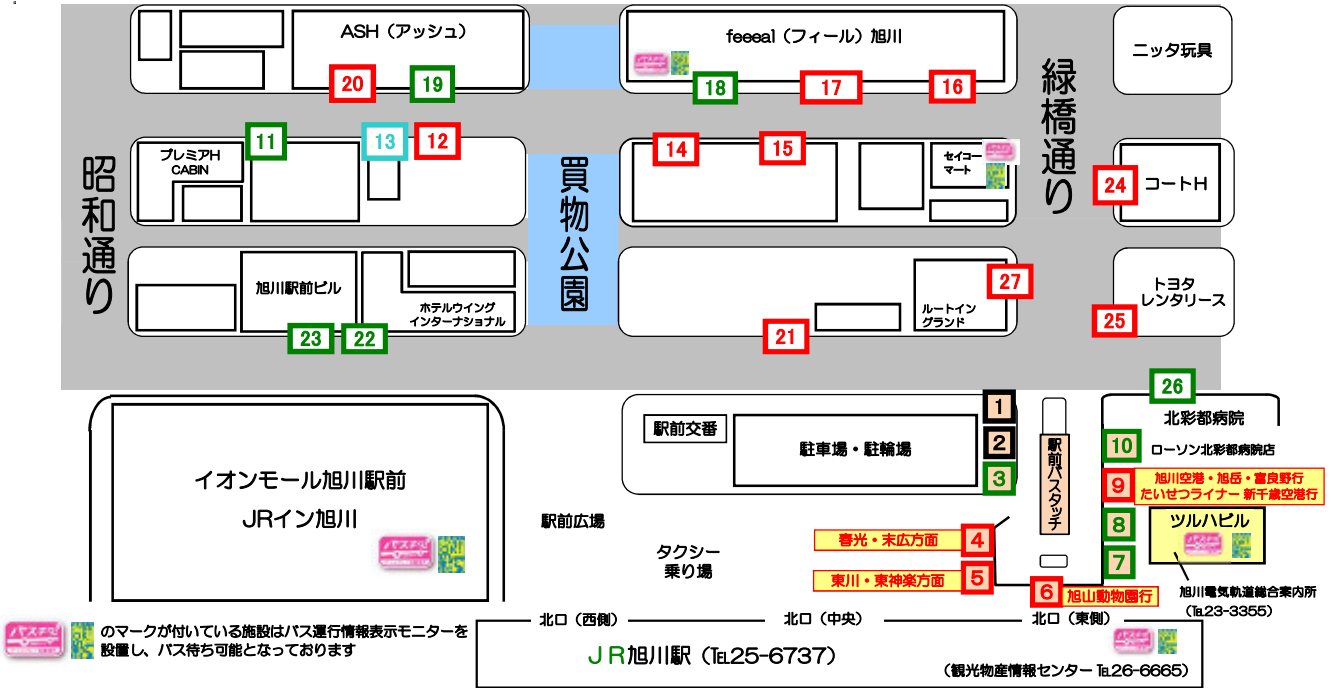

# 旭川駅周辺バス乗り場案内

※2021年 6月6日改定

のマークが付いている施設はバス運行情報表示モニターを設置し、バス待ち可能となっております

JR旭川駅 (TEL25-6737)

(観光物産情報センター TEL26-6665)

のりば	路線	経由地	行先	
旭川駅 4 末広・春光 方面	5	常磐公園-旭町2の10-春光5の7	春光バスセンター	
	6	常磐公園 - 北高 (スタルヒン球場)		
	81	常磐公園 - 北高 (スタルヒン球場)		
	22			
	80	市立病院-大町2の10-末広6の1		
	522			
旭川駅 5 東川・東神楽 方面	60	東光6の7-共栄バスセンター-ひがしかわ道草館	東川東町4丁目	
	67	東光6の7-共栄バスセンター-ひがしかわ道草館	東川→東神楽 (循環)	
	70	3の22-神楽岡1の5-ひじり野	東神楽バスセンター	
	76	3の22-神楽岡1の5-ひじり野	東神楽→東川 (循環)	
	176	ひじり野-東神楽バスセンター-東川東町4	共栄バスセンター	
	522	4条通-豊岡4の7-東光16の7		
旭川駅 6 旭山動物園 方面	41	豊岡4の3 - 東旭川1の6	旭山動物園 (閉園時は旭山公園入口)	
	47	10の22 - 東旭川1の6		
	42	急行 (期間限定運行)		旭山動物園
旭川駅 9 旭川空港 旭岳 富良野方面 新千歳空港 方面	75	(各停) 3の22 - ひじり野 - 東神楽	旭川空港	
	77	空港連絡バス (途中下車不可)		
	66	旭川空港 - 志比内		旭岳
	66 いで番号	昭通通		6条9丁目
旭川駅前 27 医大病院 ・緑が丘方面	71	4の20 - 旭神2の3	医大病院前	
	80	1の2 - 神楽4の7 - 緑が丘3の4 (大書アリーナ) (医大入口)	共栄バスセンター	
	81			
	82	科学館前-上川神社	南高校	
	83	科学館前-上川神社-南高校-ひじり野大橋	共栄バスセンター	
	84	科学館前-上川神社-緑が丘3の4-ひじり野大橋		
1の7 12 曙・神楽・ 神居方面	1	1の2 - 旭川赤十字病院	曙1の5	
	7		旭川赤十字病院前	
	17	1の2		
	94			
	97			
	26	1の2 - 旭川赤十字病院	曙1の8	
	80	1の2 - 神楽4の7 - 緑が丘3の4 (大書アリーナ) (医大入口)	共栄バスセンター	
	81			
	91	1の2-神居6の10-神居2の1	神居→亀吉 (循環)	
	93	大書クリスタルホール - 神楽4の4	神居6の10	
98	1の2 - 神楽4の4			