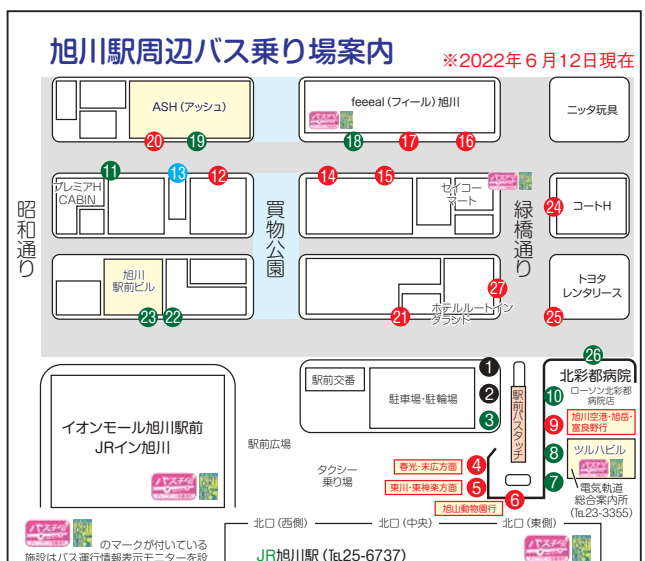

② 東光1丁目線

系統	東光16の5	東光11の3	東光10の2	東光10の1	1の18	1の7	1の8
①	6:20	6:26	6:35	6:46	6:59	7:06	7:17
②	6:52	6:58	7:07	7:18	7:31	7:38	7:49
③	7:30	7:36	7:45	7:56	8:09	8:16	8:27
④	8:30	8:36	8:45	8:56	9:09	9:16	9:27
⑤	9:30	9:36	9:45	9:56	10:09	10:16	10:27
⑥	10:30	10:36	10:45	10:56	11:09	11:16	11:27
⑦	11:30	11:36	11:45	11:56	12:09	12:16	12:27
⑧	12:30	12:36	12:45	12:56	13:09	13:16	13:27
⑨	13:30	13:36	13:45	13:56	14:09	14:16	14:27
⑩	14:30	14:36	14:45	14:56	15:09	15:16	15:27
⑪	15:30	15:36	15:45	15:56	16:09	16:16	16:27
⑫	16:30	16:36	16:45	16:56	17:09	17:16	17:27
⑬	17:30	17:36	17:45	17:56	18:09	18:16	18:27
⑭	18:30	18:36	18:45	18:56	19:09	19:16	19:27
⑮	19:30	19:36	19:45	19:56	20:09	20:16	20:27
⑯	20:30	20:36	20:45	20:56	21:09	21:16	21:27
⑰	21:30	21:36	21:45	21:56	22:09	22:16	22:27

③ 東光3丁目線

系統	東光16の5	東光11の3	東光10の2	東光10の1	1の18	1の7	1の8
①	6:20	6:26	6:35	6:46	6:59	7:06	7:17
②	6:52	6:58	7:07	7:18	7:31	7:38	7:49
③	7:30	7:36	7:45	7:56	8:09	8:16	8:27
④	8:30	8:36	8:45	8:56	9:09	9:16	9:27
⑤	9:30	9:36	9:45	9:56	10:09	10:16	10:27
⑥	10:30	10:36	10:45	10:56	11:09	11:16	11:27
⑦	11:30	11:36	11:45	11:56	12:09	12:16	12:27
⑧	12:30	12:36	12:45	12:56	13:09	13:16	13:27
⑨	13:30	13:36	13:45	13:56	14:09	14:16	14:27
⑩	14:30	14:36	14:45	14:56	15:09	15:16	15:27
⑪	15:30	15:36	15:45	15:56	16:09	16:16	16:27
⑫	16:30	16:36	16:45	16:56	17:09	17:16	17:27
⑬	17:30	17:36	17:45	17:56	18:09	18:16	18:27
⑭	18:30	18:36	18:45	18:56	19:09	19:16	19:27
⑮	19:30	19:36	19:45	19:56	20:09	20:16	20:27
⑯	20:30	20:36	20:45	20:56	21:09	21:16	21:27
⑰	21:30	21:36	21:45	21:56	22:09	22:16	22:27