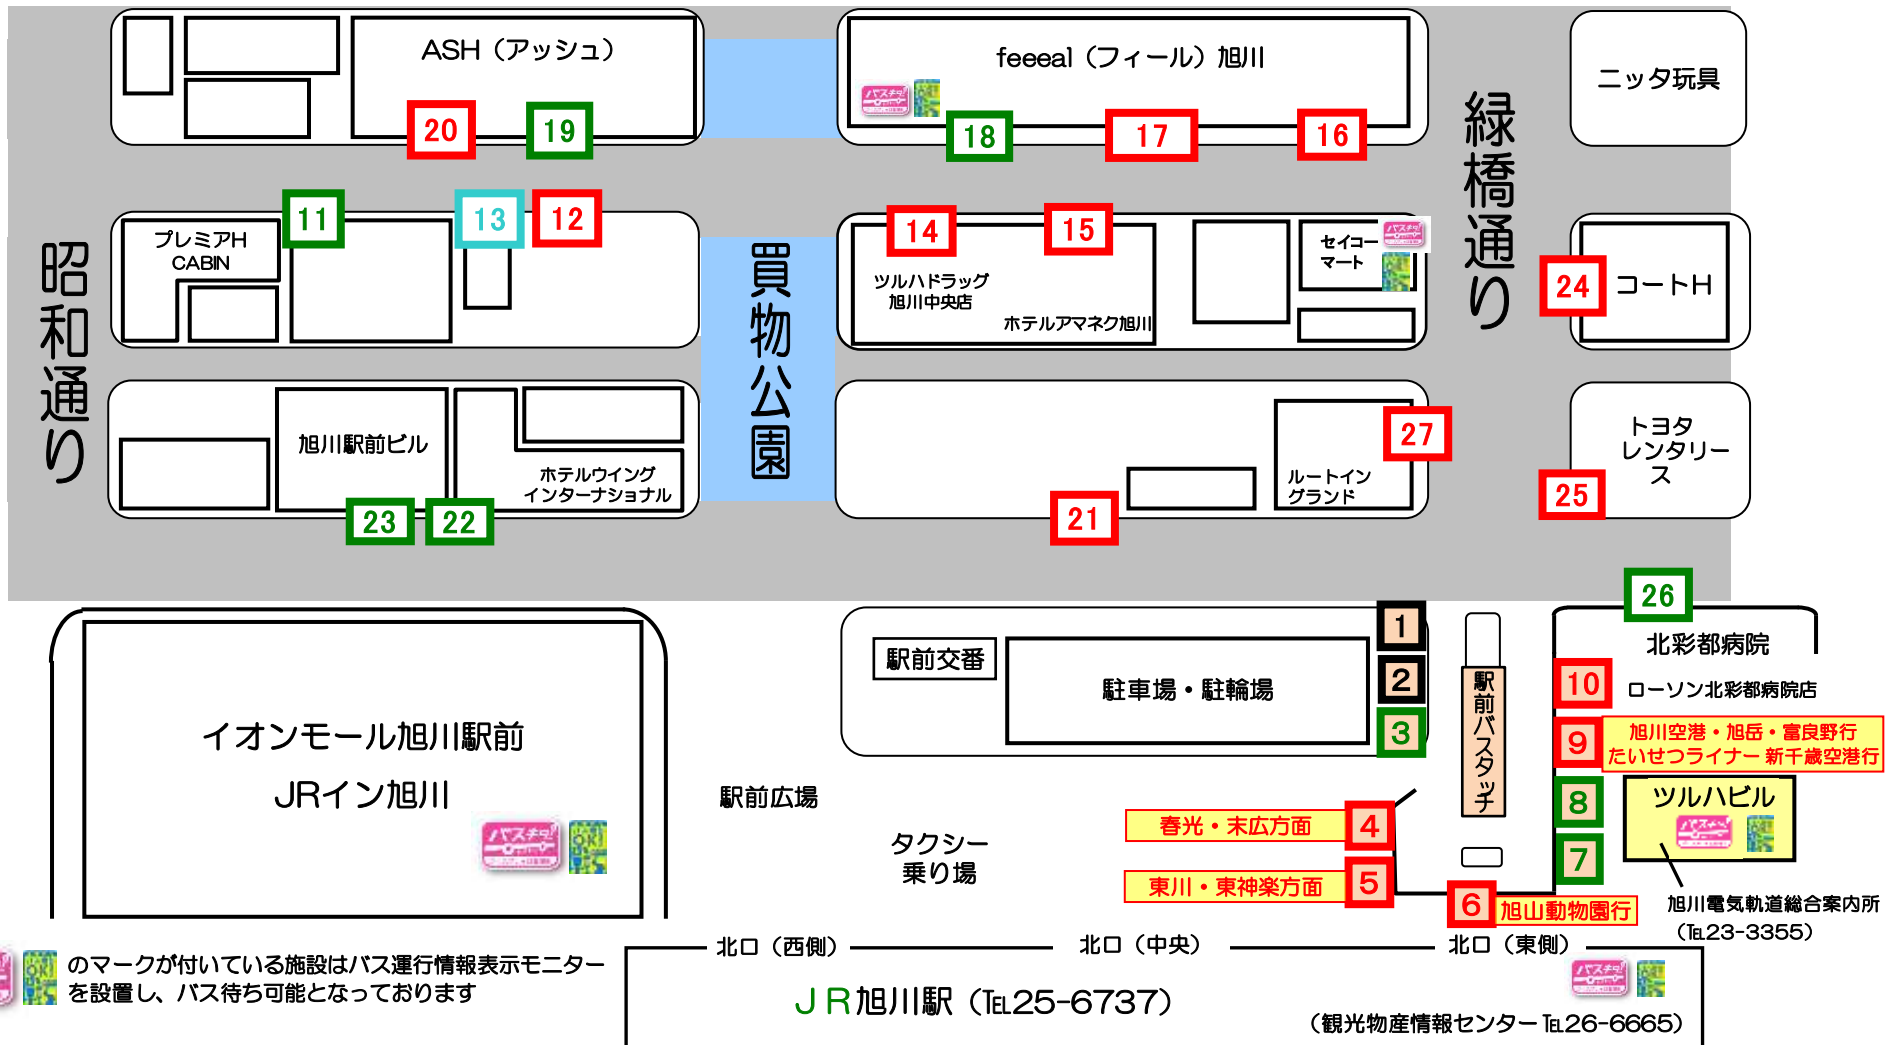

旭川駅周辺バス乗り場案内

※2022年 6月12日改定

のりば	路線	経由地	行先	
旭川駅 4 未広・春光 方面	5	常磐公園-旭町2の10-春光5の7	春光バスセンター	
	6	常磐公園 - 北高 (スタルヒン球場)		
	81	常磐公園 - 北高 (スタルヒン球場)		
	22			
	80	市立病院-大町2の10-未広6の1		
	522			
	105	常磐公園-旭町2の10-未広6の1		
旭川駅 5 東川・東神楽 方面	60	東光6の7-共栄バスセンター-ひがしかわ道草館	東川東町4丁目	
	67	東光6の7-共栄バスセンター-ひがしかわ道草館	東川→東神楽 (循環)	
	70	3の22-神楽岡1の5-ひじり野	東神楽バスセンター	
	76	3の22-神楽岡1の5-ひじり野	東神楽→東川 (循環)	
	176	ひじり野-東神楽バスセンター-東川東町4	共栄バスセンター	
	522	4条通-豊岡4の7-東光16の7		
旭川駅 6 旭山動物園 方面	41	豊岡4の3 - 東旭川1の6	旭山動物園 (閉園時は旭山公園入口)	
	47	10の22 - 東旭川1の6		
	42	急行 (期間限定運行)		旭山動物園
旭川駅 9 旭川空港 旭岳 富良野方面 新千歳空港 方面	75	(各停) 3の22 - ひじり野 - 東神楽	旭川空港	
	77	空港連絡バス (途中下車不可)		
	66	旭川空港 - 志比内	旭岳	
	いいで番号	昭和通	6条9丁目	
旭川駅 10 豊里線	66	旭川空港 - 美瑛 - JR富良野駅前 (快速ラバンダー号)	新富良野プリンスホテル	
	高速バス	たいせつライナー (予約制・北都交通共同運行)	新千歳空港 南千歳駅	
駅前バススタッチ	107	1	1の2 - 旭川赤十字病院	曙1の5
		7	1の2	旭川赤十字病院前
		17	1の2	旭川赤十字病院前
	曙・神楽・ 神居方面	26	1の2-旭川赤十字病院-曙1の5	亀吉3の1
		94	1の2-旭川赤十字病院-曙1の5	
		97	1の2-旭川赤十字病院-曙1の5	共栄バスセンター
		80	1の2 - 神楽4の7 - 緑が丘3の4 (大雪アリーナ) (医大入口)	
		81	1の2 - 神楽4の7 - 緑が丘3の4 (大雪アリーナ) (医大入口)	神居→亀吉 (循環)
		91	1の2-神居2の10-神居2の1	
		93	大雪クリスタルホール - 神楽4の4	神居6の10
98	1の2 - 神楽4の4			
143	西丘地区 - 豊里地区 (予約制セミデマンドバス)	新城峠		