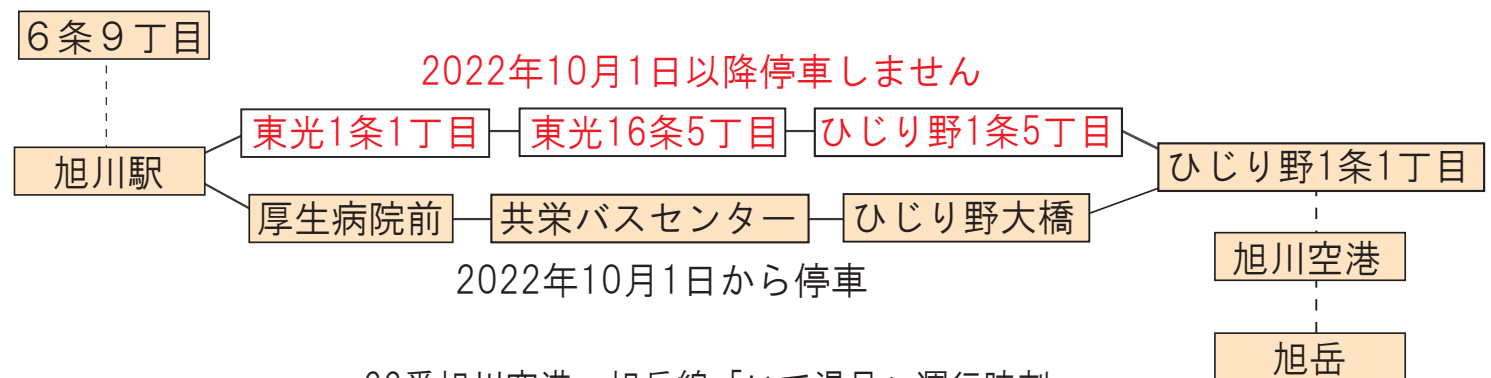

系統66番旭川空港・旭岳線「いで湯号」経路一部変更について

いつも旭川電気軌道をご利用いただきまして誠にありがとうございます。
2022年10月1日(土)より、系統66番旭川空港・旭岳線の経路を一部変更いたします。ご利用の際はお間違えのないようご注意ください。

2022年10月1日より停車

- ・ 厚生病院前
- ・ 共栄バスセンター
- ・ ひじり野大橋

※運賃につきましては認可後公開いたします

経路変更に伴い下記のバス停には停まりません。
大変ご不便をお掛けいたしますがご了承願います。

- ・ 東光1条1丁目
 - ・ 東光16条5丁目
 - ・ ひじり野1条5丁目
- 2022年10月1日以降は停まりません

66番旭川空港・旭岳線「いで湯号」運行時刻
2022年10月1日改正

旭岳行き

6条9丁目	7:00	9:00	13:00	15:00
旭川駅	7:11	9:11	13:11	15:11
厚生病院前	7:18	9:18	13:18	15:18
共栄バスセンター	7:28	9:28	13:28	15:28
ひじり野大橋	7:31	9:31	13:31	15:31
ひじり野1条1丁目	7:33	9:33	13:33	15:33
旭川空港	7:54	9:54	13:54	15:54
旭岳	8:51	10:51	14:51	16:51