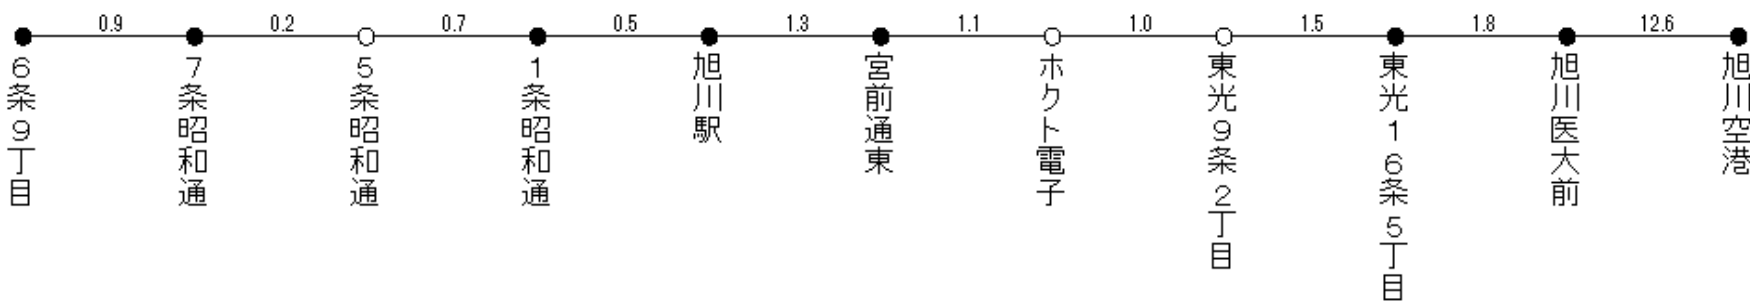

# 普通旅客運賃表

運賃改定日:令和04年10月01日

系統:77番 旭川空港線

		旭川空港
旭川医大前	乗車のみ	560
	降車のみ	12.6
東光16条5丁目	乗車のみ	580
	降車のみ	14.4
宮前通東	乗車のみ	700
	降車のみ	18.0
旭川駅	乗車のみ	750
	降車のみ	19.3
旭川1条昭和通	乗車のみ	750
	降車のみ	19.8
旭川7条昭和通	乗車のみ	750
	降車のみ	20.7
旭川6条9丁目	乗車のみ	750
	降車のみ	21.6