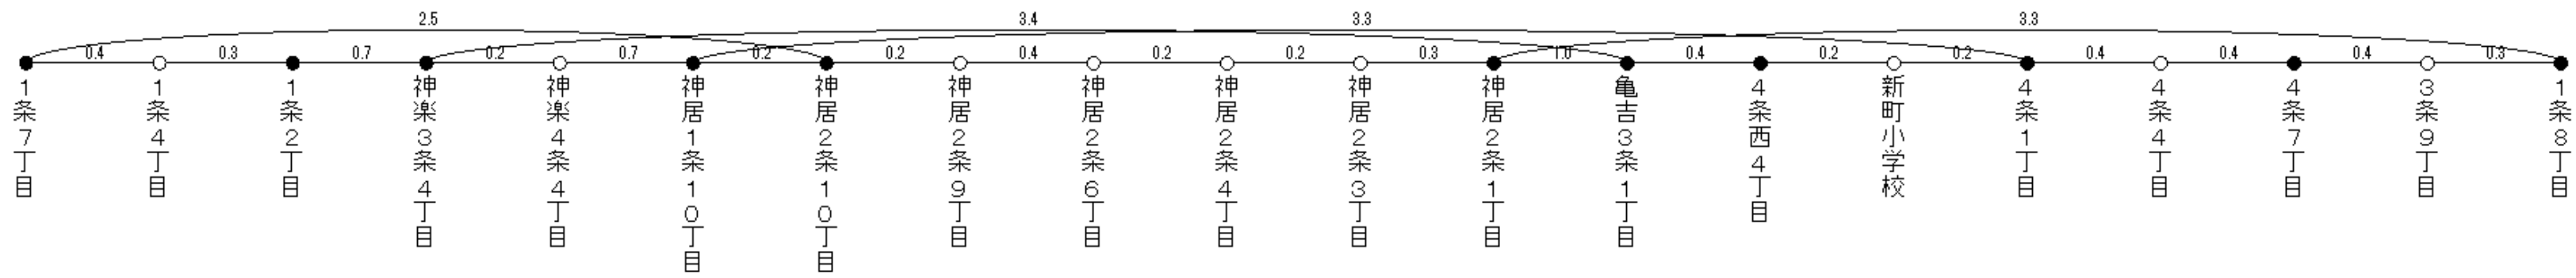

普通旅客運賃表

運賃改定日:令和04年10月01日

系統:91番 神居・亀吉循環線

92番 亀吉・神居循環線

※着色部分は運賃変更なし

															1条8丁目									
															4条7丁目	180								
																0.7								
														4条1丁目	180	200								
															0.8	1.5								
														4条西4丁目	180	200	200							
															0.4	1.2	1.9							
														亀吉3条1丁目	180	180	200	200						
															0.4	0.8	1.6	2.3						
														神居2条1丁目	180	200	200	200	200					
															1.0	1.4	1.8	2.6	3.3					
														神居2条10丁目	180	200	200	200	220	220				
															1.3	2.3	2.7	3.1	3.9	4.6				
														神居1条10丁目	180	200	200	200	200	220	220			
															0.2	1.5	2.5	2.9	3.3	4.1	4.8			
														神楽3条4丁目	180	200	200	200	220	220	220	220		
															0.9	1.1	2.4	3.4	3.8	4.2	5.0	5.7		
														1条2丁目	180	200	200	220	220	220	220	240	240	
															0.7	1.6	1.8	3.1	4.1	4.5	4.9	5.7	6.4	
														1条7丁目	180	200	200	200	220	220	220	220	240	240
															0.7	1.4	2.3	2.5	3.8	4.8	5.2	5.6	6.4	7.1

91番 神居・亀吉循環線

92番 亀吉・神居循環線