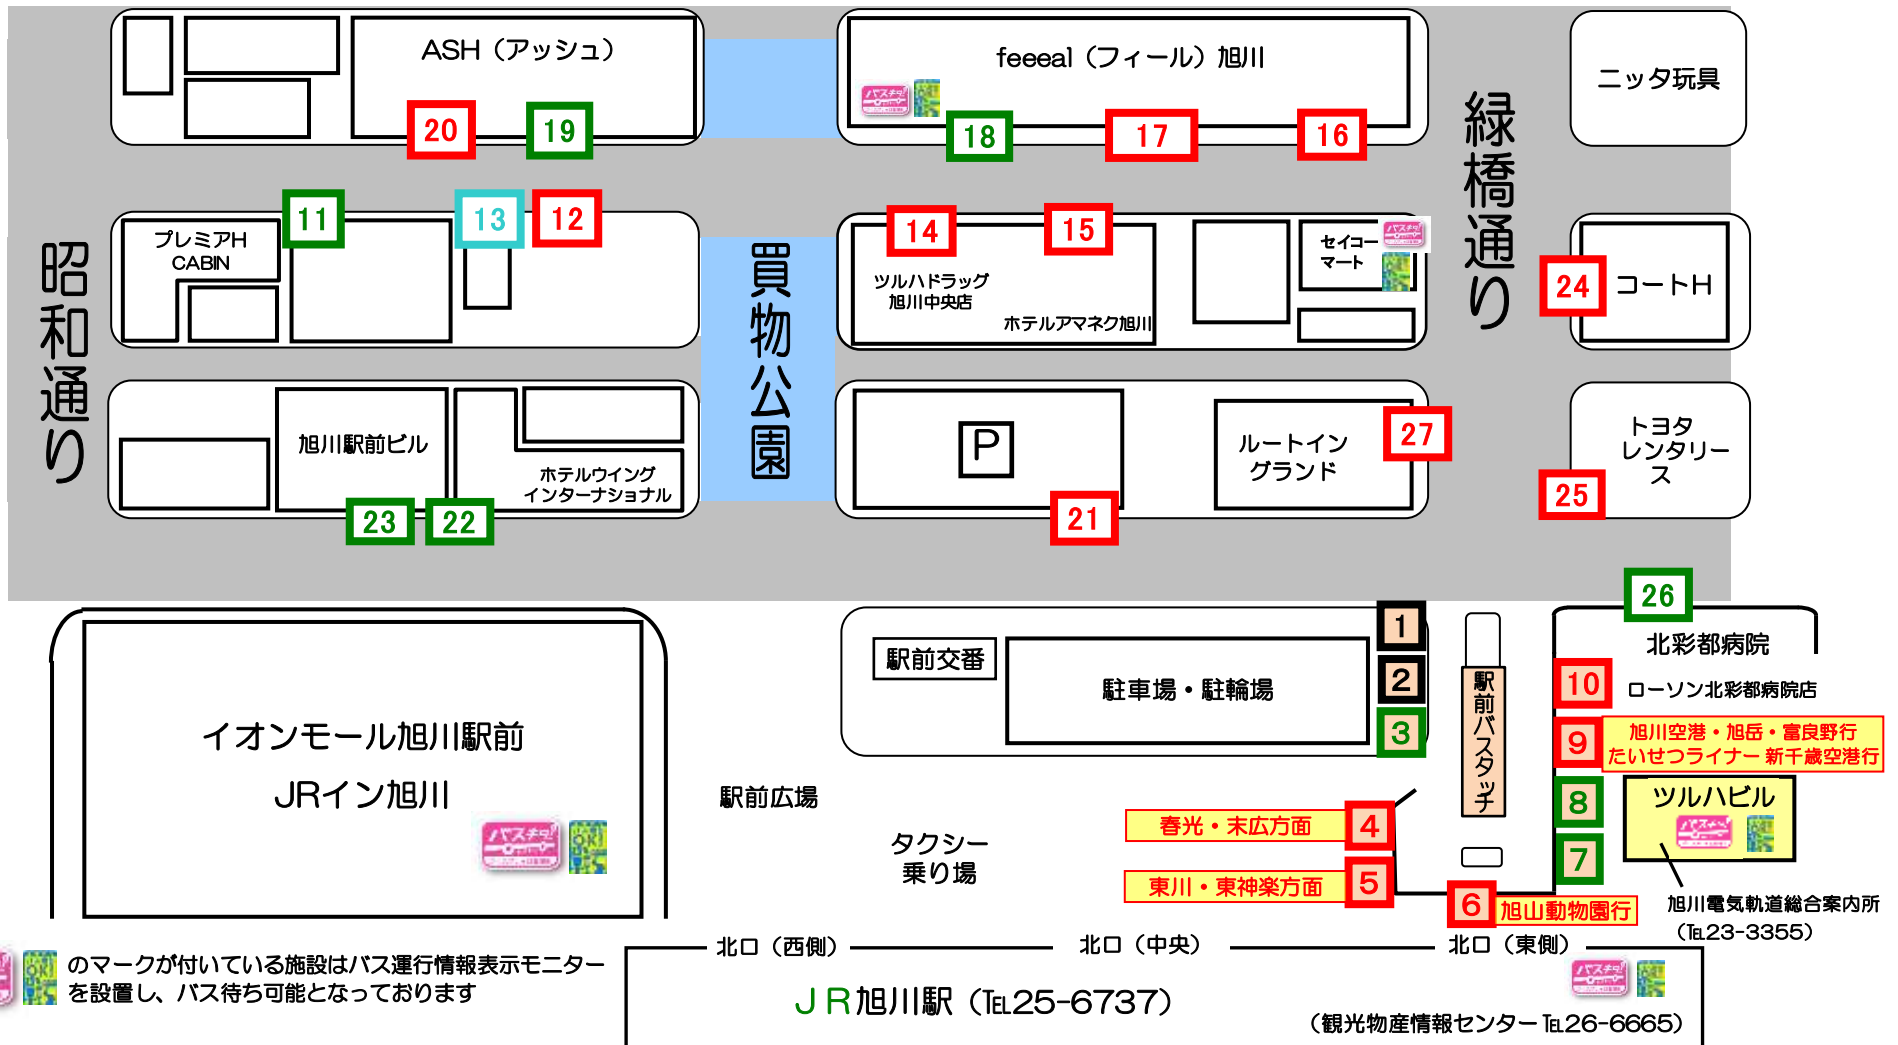

旭川駅周辺バス乗り場案内

※2023年 4月1日改定

のマークが付いている施設はバス運行情報表示モニターを設置し、バス待ち可能となっております

JR旭川駅 (Tel.25-6737)

(観光物産情報センター Tel.26-6665)

のりば	路線	経由地	行先
旭川駅 4 未広・春光 方面	5	常磐公園-旭町2の10-春光5の7	春光バスセンター
	6	常磐公園 - 北高 (スタルヒン球場)	
	81	常磐公園 - 北高 (スタルヒン球場)	
	22		
	80	市立病院-大町2の10-未広6の1	
	522		
	105	常磐公園-旭町2の10-未広6の1	
旭川駅 5 東川・東神楽 方面	60	東光6の7-共栄バスセンター-ひがしかわ道草館	東川東町4丁目
	67	東光6の7-共栄バスセンター-ひがしかわ道草館	東川→東神楽 (循環)
	70	3の22-神楽岡1の5-ひじり野	東神楽バスセンター
	76	3の22-神楽岡1の5-ひじり野	東神楽→東川 (循環)
	176	ひじり野-東神楽バスセンター-東川東町4	共栄バスセンター
	52	4条通-豊岡4の7-東光16の7	
旭川駅 6 旭山動物園 方面	41	豊岡4の3 - 東旭川1の6	旭山動物園 (閉園時は旭山公園入口)
	47	10の22 - 東旭川1の6	
	42	急行 (期間限定運行)	旭山動物園
旭川駅 9 旭川空港 旭岳 富良野方面 新千歳空港 方面	75	(各停) 3の22 - ひじり野 - 東神楽	旭川空港
	77	空港連絡バス (途中下車不可)	
	66	共栄BC-旭川空港-ひがしかわ道草館	旭岳
	いで番号	昭南通	6条9丁目
旭川駅 10 豊里線	ひらのバス	旭川空港 - 美瑛 - JR富良野駅前 (快速ラバンダー号)	新富良野プリンスホテル
	高速バス	たいせつライナー (予約制・北都交通共同運行)	新千歳空港 南千歳駅
107 12 曙・神楽・ 神居方面	1	1の2 - 旭川赤十字病院	曙1の5
	7	1の2	旭川赤十字病院前
	17	1の2 - 8の西1 - 花咲6	春光バスセンター
	26	1の2-旭川赤十字病院-曙1の5	亀吉3の1
	94		
	97		
	80	1の2 - 神楽4の7 - 緑が丘3の4 (大雪アリーナ) (医大入口)	共栄バスセンター
	81		
	91	1の2-神居2の10-神居2の1	神居→亀吉 (循環)
	93	大雪クリスタルホール - 神楽4の4	神居6の10
98	1の2 - 神楽4の4		
143	西丘地区 - 豊里地区 (予約制セミデマンドバス)	新城峠	