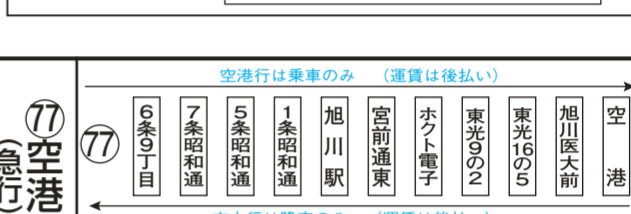

日	共栄バスセンター	東光16の5	東光11の3	東光6の1	1の18	1の7	1の8	1の7	1の8	共栄バスセンター
3	6:20	6:26	6:35	6:46	6:59	7:06	7:17	7:28	7:47	
3	6:55	7:01	7:10	7:21	7:34	7:41	7:52	8:03	8:22	
3	7:30	7:36	7:45	7:56	8:09	8:16	8:27	8:38	8:57	
3	8:00	8:06	8:15	8:26	8:39	8:46	8:57	9:08	9:27	
3	8:30	8:36	8:45	8:56	9:09	9:16	9:27	9:38	9:57	
3	9:30	9:36	9:45	9:56	10:09	10:16	10:27	10:38	10:57	
3	10:30	10:36	10:45	10:56	11:09	11:16	11:27	11:38	11:57	
3	11:30	11:36	11:45	11:56	12:09	12:16	12:27	12:38	12:57	
3	12:30	12:36	12:45	12:56	13:09	13:16	13:27	13:38	13:57	
3	13:30	13:36	13:45	13:56	14:09	14:16	14:27	14:38	14:57	
3	14:30	14:36	14:45	14:56	15:09	15:16	15:27	15:38	15:57	
3	15:30	15:36	15:45	15:56	16:09	16:16	16:27	16:38	16:57	
3	16:30	16:36	16:45	16:56	17:09	17:16	17:27	17:38	17:57	
3	17:30	17:36	17:45	17:56	18:09	18:16	18:27	18:38	18:57	
3	18:30	18:36	18:45	18:56	19:09	19:16	19:27	19:38	19:57	
3	19:30	19:36	19:45	19:56	20:09	20:16	20:27	20:38	20:57	
3	20:30	20:36	20:45	20:56	21:09	21:16	21:27	21:38	21:57