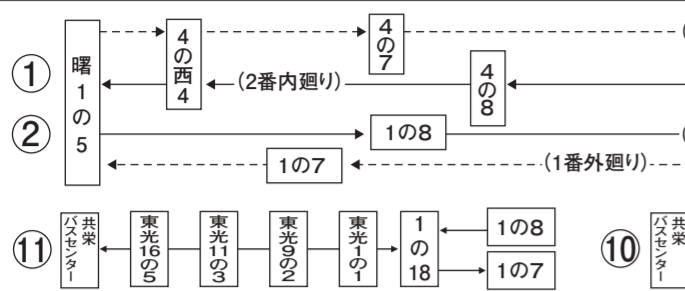

令和5年4月1日改正

バス時刻表

バス総合案内
☎23-3355

路線・忘れ物問い合わせ
☎31-5241

旭川電気軌道株式会社