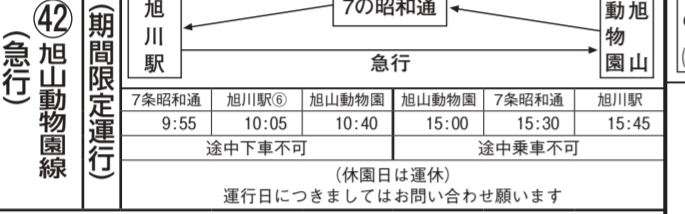

日	共栄バスセンター	東光16の5	東光11の3	東光6の1	1の18	1の7	1の8	1の7	1の8	共栄バスセンター
3	6:20	6:26	6:35	6:46	6:59	7:06	7:17	7:28	7:47	
3	6:55	7:01	7:10	7:21	7:34	7:41	7:52	8:03	8:22	
3	7:30	7:36	7:45	7:56	8:09	8:16	8:27	8:38	8:57	
3	8:00	8:06	8:15	8:26	8:39	8:46	8:57	9:08	9:27	
3	8:30	8:36	8:45	8:56	9:09	9:16	9:27	9:38	9:57	
3	9:30	9:36	9:45	9:56	10:09	10:16	10:27	10:38	10:57	
3	10:30	10:36	10:45	10:56	11:09	11:16	11:27	11:38	11:57	
3	11:30	11:36	11:45	11:56	12:09	12:16	12:27	12:38	12:57	
3	12:30	12:36	12:45	12:56	13:09	13:16	13:27	13:38	13:57	
3	13:30	13:36	13:45	13:56	14:09	14:16	14:27	14:38	14:57	
3	14:30	14:36	14:45	14:56	15:09	15:16	15:27	15:38	15:57	
3	15:30	15:36	15:45	15:56	16:09	16:16	16:27	16:38	16:57	
3	16:30	16:36	16:45	16:56	17:09	17:16	17:27	17:38	17:57	
3	17:30	17:36	17:45	17:56	18:09	18:16	18:27	18:38	18:57	
3	18:30	18:36	18:45	18:56	19:09	19:16	19:27	19:38	19:57	
3	19:30	19:36	19:45	19:56	20:09	20:16	20:27	20:38	20:57	
3	20:30	20:36	20:45	20:56	21:09	21:16	21:27	21:38	21:57