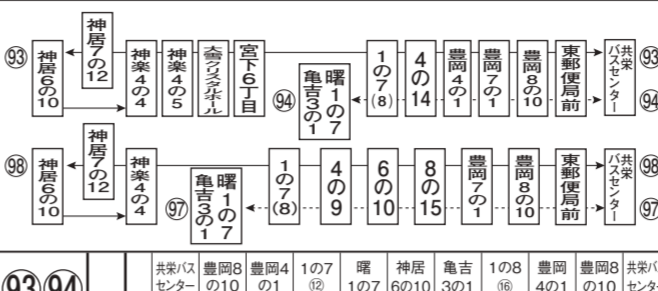

令和5年4月1日改正

バス時刻表

バス総合案内
☎23-3355

路線・忘れ物問い合わせ
☎31-5241

旭川電気軌道株式会社