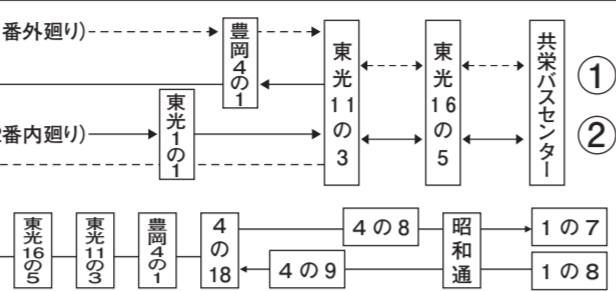

令和5年4月1日改正

バス時刻表

バス総合案内
☎23-3355

路線・忘れ物問い合わせ
☎31-5241

旭川電気軌道株式会社