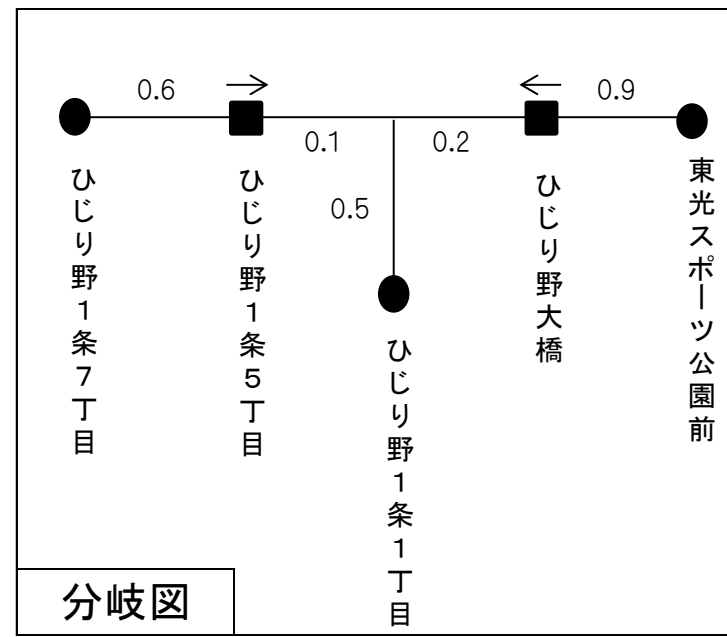

# 普通旅客運賃表

系統:84番 ひじり野・緑が丘線

系統改正日:令和05年04月01日

	分岐										東光スポーツ公園前			ひじり野1条1丁目		
	旭川駅前	1条15丁目	科学館前	上川神社	神楽岡7条3丁目	神楽岡5条4丁目	神楽岡6条7丁目	緑が丘3条4丁目	旭川医大前	リサーチパーク入口	旭神町	ひじり野1条7丁目	ひじり野1条1丁目	共栄バスセンター	ひじり野1条1丁目	
旭川駅前	200	220	220	220	220	220	220	200	200	200	200	200	200	210	210	
1条15丁目		200	220	220	220	220	220	200	200	200	200	200	200	220	220	
科学館前			200	220	250	250	250	200	200	200	200	200	200	220	220	
上川神社				200	220	220	220	200	200	200	200	200	200	220	220	
神楽岡7条3丁目					200	200	200	200	200	200	200	200	200	220	220	
神楽岡5条4丁目						200	200	200	200	200	200	200	200	220	220	
神楽岡6条7丁目							200	200	200	200	200	200	200	220	220	
緑が丘3条4丁目								200	200	200	200	200	200	220	220	
旭川医大前									200	200	200	200	200	220	220	
リサーチパーク入口										200	200	200	200	220	220	
旭神町											200	200	200	220	220	
ひじり野1条7丁目												200	200	220	220	
ひじり野1条1丁目													200	220	220	
東光スポーツ公園前														200	220	
あじさい橋															200	
共栄バスセンター																200

※青字は運賃値上げ区間  
※赤字は運賃値下げ区間