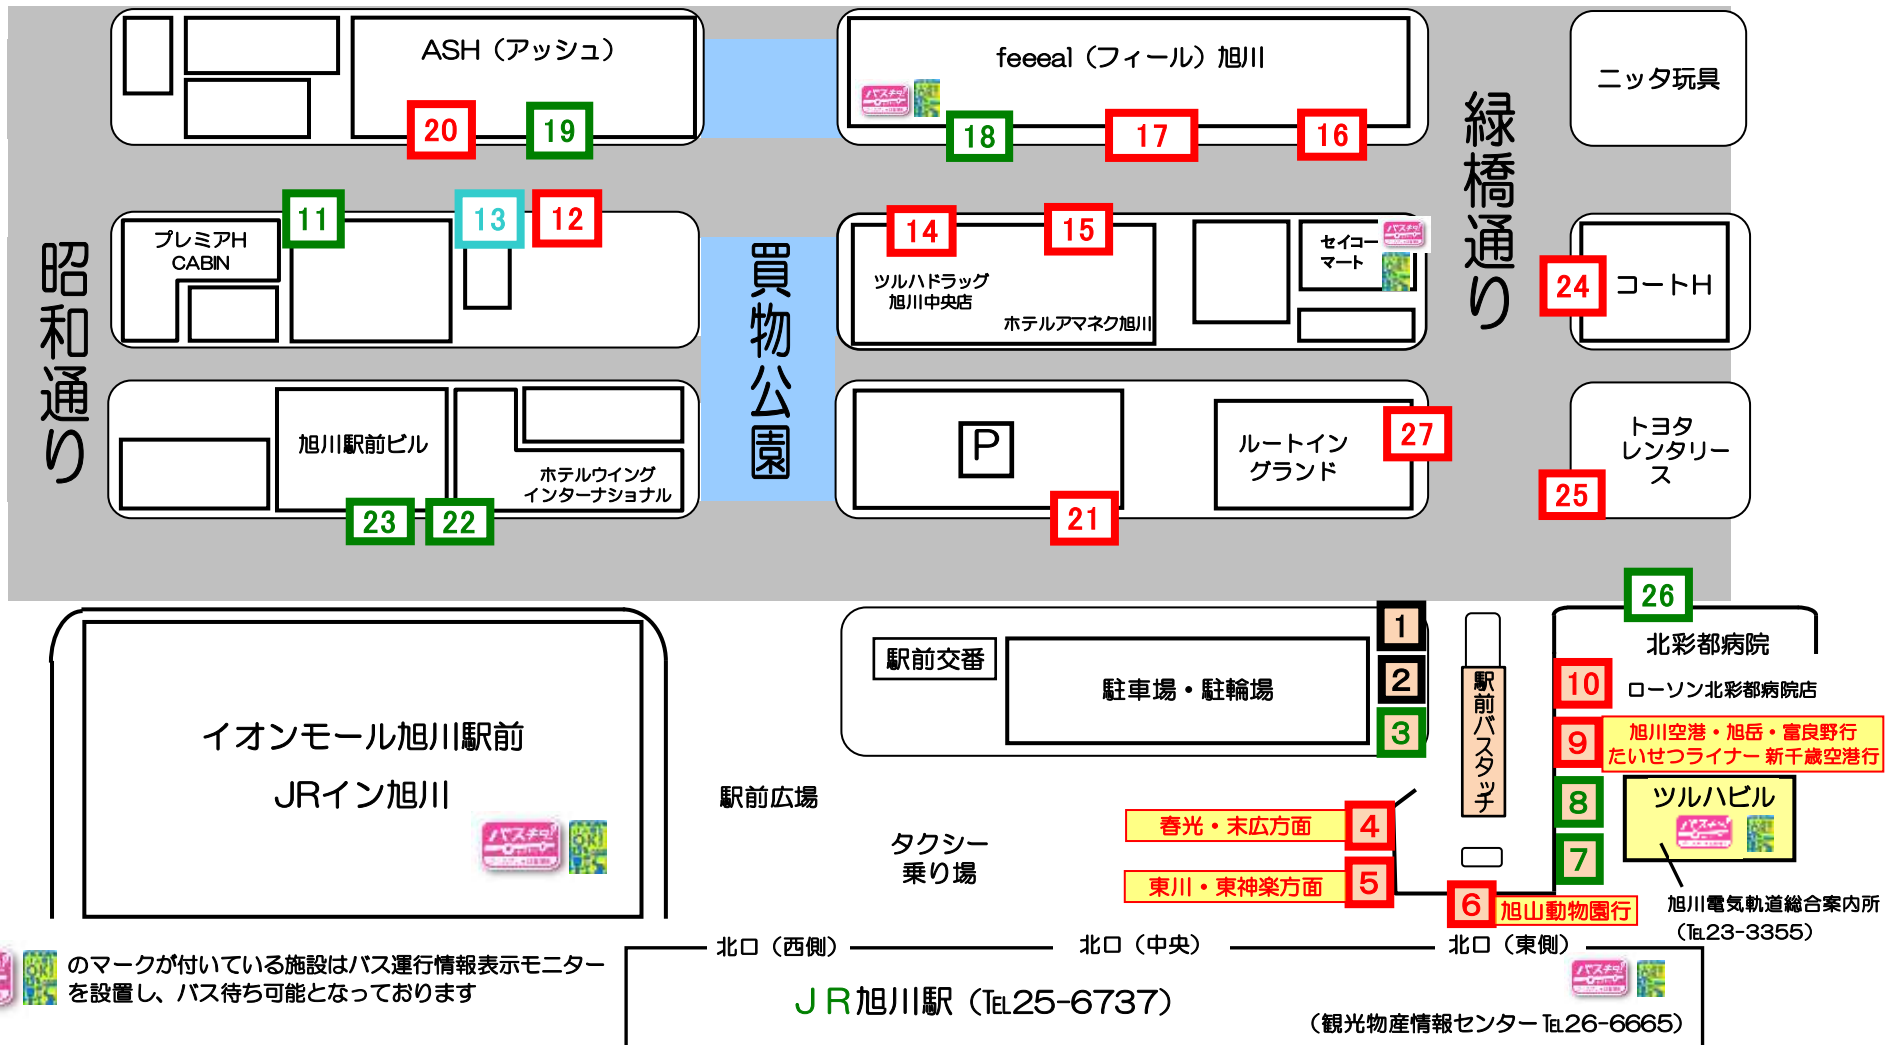

# 旭川駅周辺バス乗り場案内

※2023年10月1日改定

のマークが付いている施設はバス運行情報表示モニターを設置し、バス待ち可能となっております

JR旭川駅 (Tel.25-6737)

(観光物産情報センター Tel.26-6665)

のりば	路線	経由地	行先
旭川駅 4 未広・春光 方面	5	常磐公園-旭町2の10-春光5の7	春光バスセンター
	6	常磐公園 - スタルヒン球場前	
	81	常磐公園 - スタルヒン球場前	
	22		
	80	市立病院-大町2の10-未広6の1	
	522		
	105	常磐公園-旭町2の10-未広6の1	
旭川駅 5 東川・東神楽 方面	60	東光6の7-共栄バスセンター-ひがしかわ道草館	東川東町4丁目
	67	東光6の7-共栄バスセンター-ひがしかわ道草館	東川→東神楽 (循環)
	70	3の22-神楽岡1の5-ひじり野	東神楽バスセンター
	76	3の22-神楽岡1の5-ひじり野	東神楽→東川 (循環)
	176	ひじり野-東神楽バスセンター-東川東町4	共栄バスセンター
	52	4条通-豊岡4の7-東光16の7	
522	4条通-豊岡4の7-東光16の7		
旭川駅 6 旭山動物園 方面	41	豊岡4の3 - 東旭川1の6	旭山動物園
	47	10の22 - 東旭川1の6	(閉園時は旭山公園入口)
	42	急行 (期間限定運行)	旭山動物園
旭川駅 9 旭川空港 旭岳 富良野方面 新千歳空港 方面	75	(各停) 3の22 - ひじり野 - 東神楽	旭川空港
	77	空港連絡バス (途中下車不可)	
	66	共栄BC-旭川空港-ひがしかわ道草館	旭岳
	いでの号	昭南通	6条9丁目
旭川駅 10 豊里線	66	旭川空港 - 美瑛 - JR富良野駅前 (快速ラバンダー号)	新富良野プリンスホテル
	高速バス	たいせつライナー (予約制・北都交通共同運行)	新千歳空港 南千歳駅
107 12 曙・神楽・ 神居方面	1	1の2 - 旭川赤十字病院	曙1の5
	7	1の2	旭川赤十字病院前
	17	1の2 - 8の西1 - スタルヒン球場前	春光バスセンター
	26	1の2-旭川赤十字病院-曙1の5	亀吉3の1
	94	1の2-旭川赤十字病院-曙1の5	
	97		共栄バスセンター
	80	1の2 - 神楽4の7 - 緑が丘3の4 (大雪アリーナ) (医大入口)	
	81	1の2-神居2の10-神居2の1	神居→亀吉 (循環)
	91	1の2-神居2の10-神居2の1	神居6の10
	93	大雪クリスタルホール - 神楽4の4	
98	1の2 - 神楽4の4		
143	西丘地区 - 豊里地区 (予約制セミデマンドバス)	新城峠	