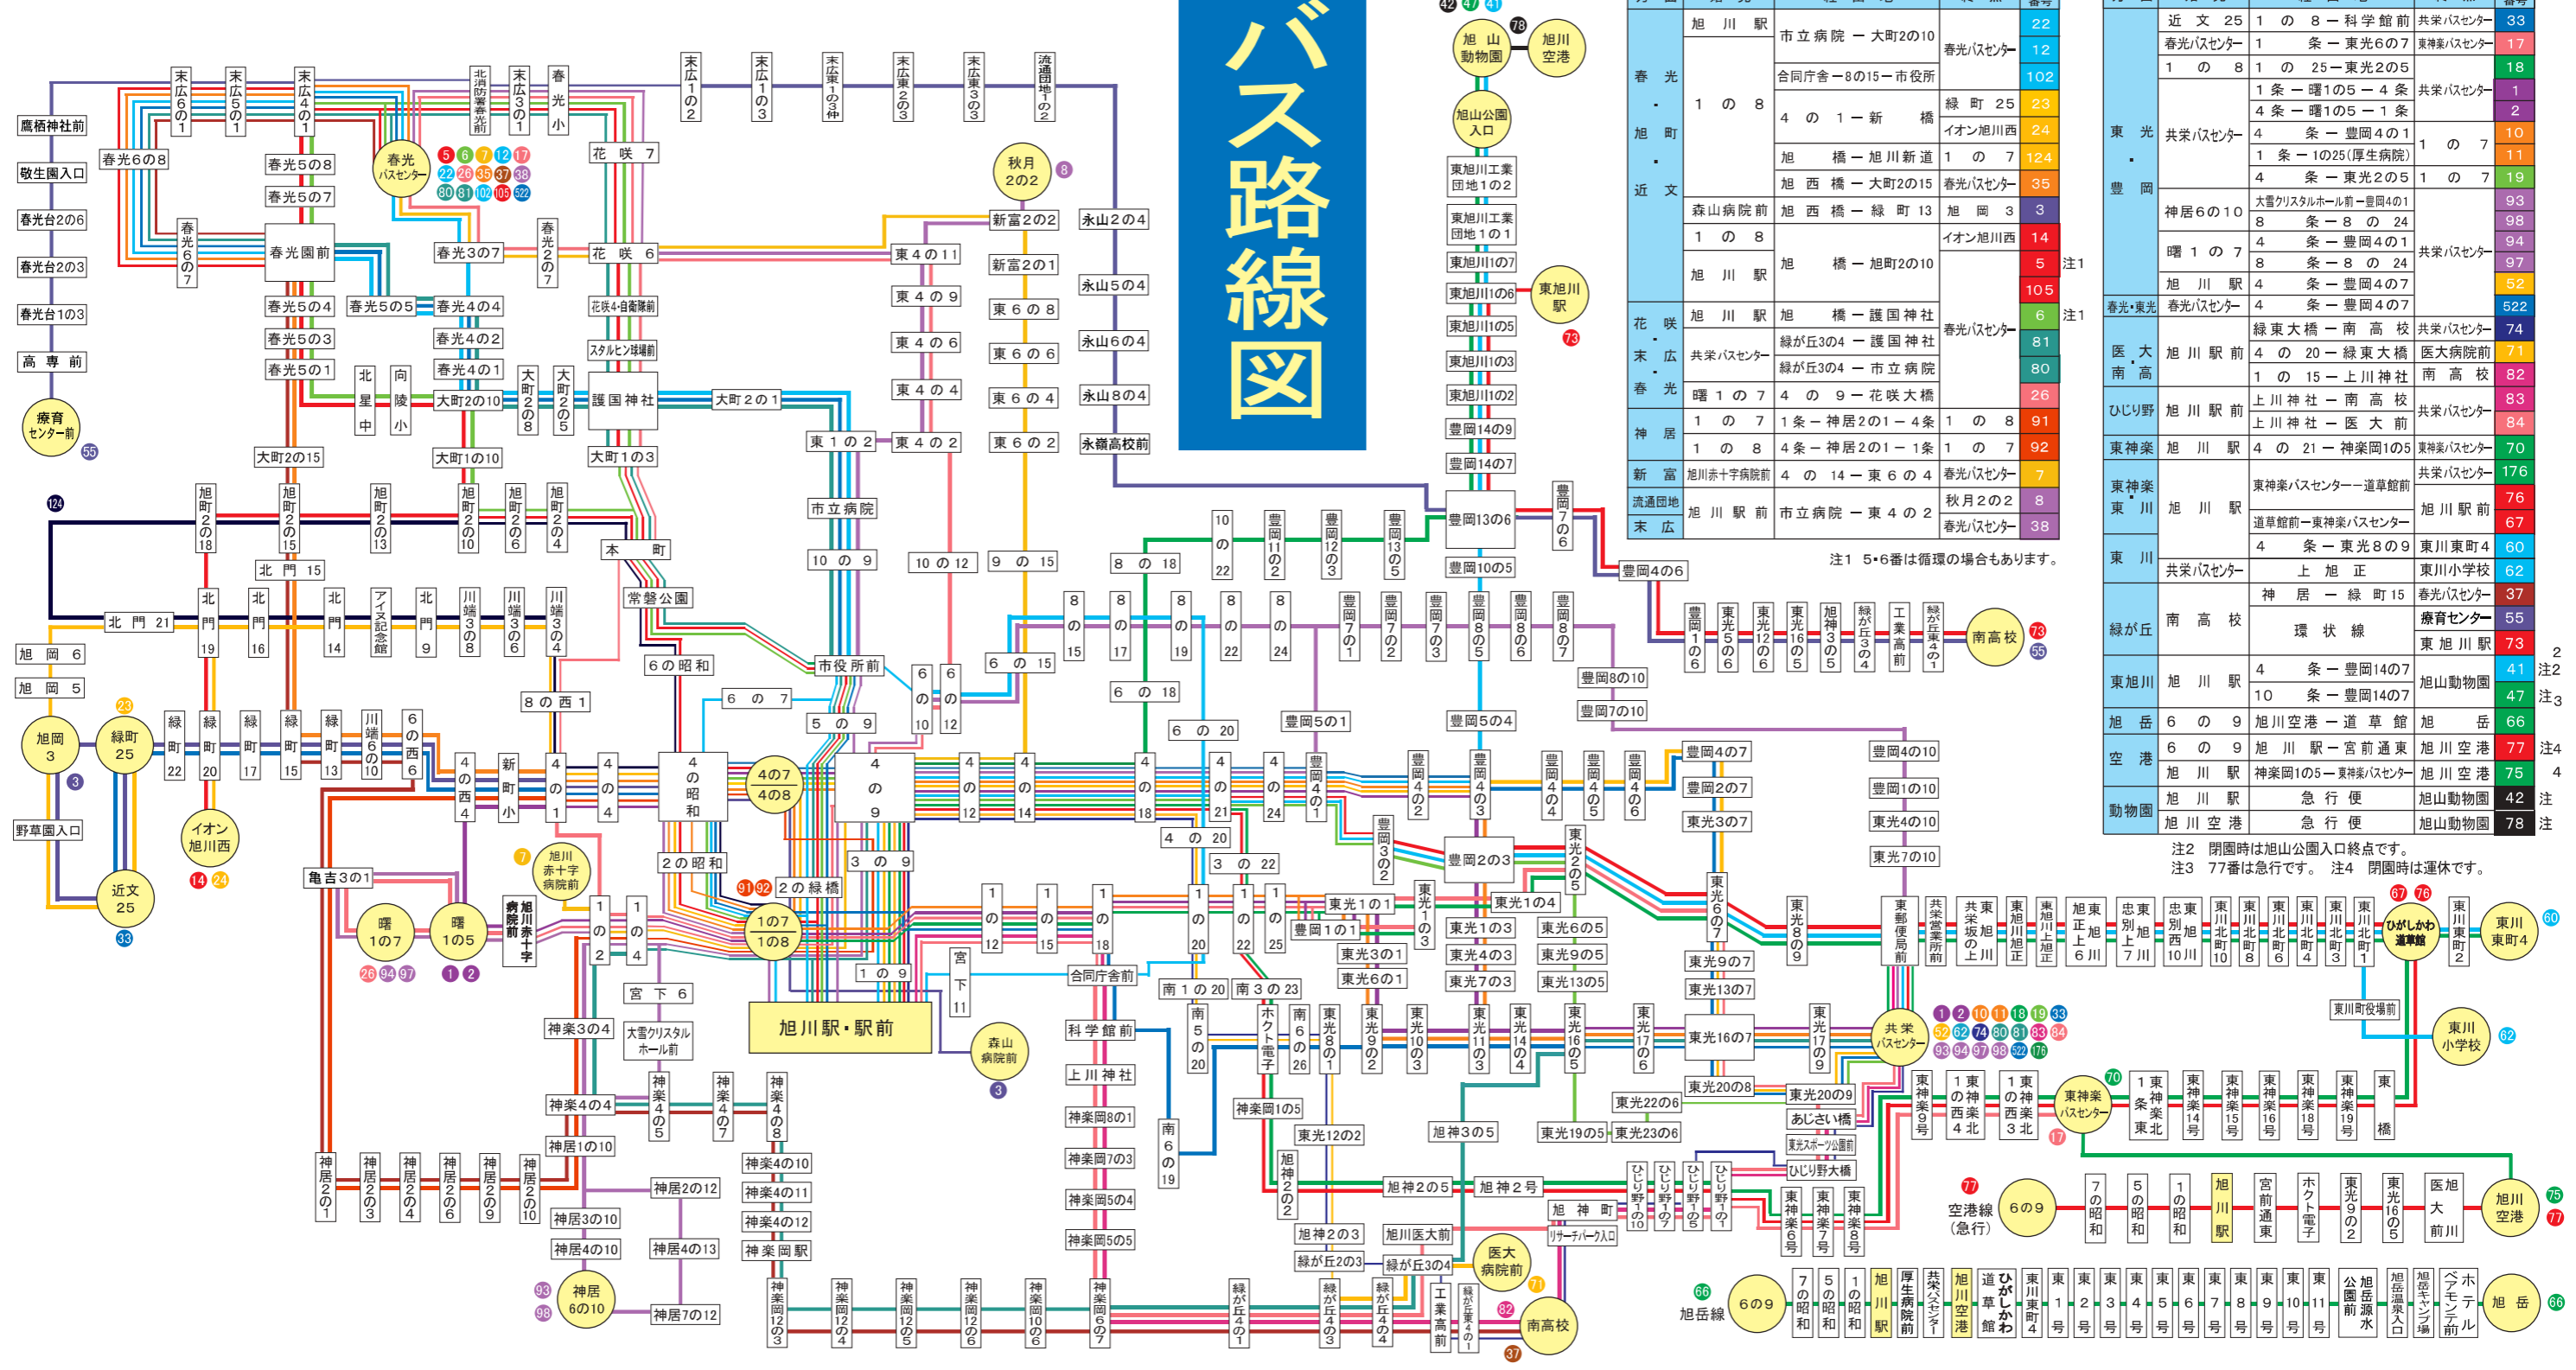

バス路線図

方面	始発	経由地	終点	路線番号
春光・旭町・近文	旭川駅	市立病院 - 大町2の10	春光バスセンター	22
		合同庁舎 - 8の15 - 市役所	春光バスセンター	12
	1の8	4の1 - 新橋	緑町25	23
		旭橋 - 旭川新道	イオン旭川西	24
	旭川駅	旭西橋 - 大町2の15	春光バスセンター	35
		旭橋 - 旭町2の10	イオン旭川西	14
	旭川駅	旭橋 - 護国神社	春光バスセンター	6
		共栄バスセンター	緑が丘3の4 - 護国神社	81
	神居	曙1の7	4の9 - 花咲大橋	26
		1の8	4条 - 神居2の1 - 1条	1の7
新富	旭川赤十字病院前	4の14 - 東6の4	春光バスセンター	7
	旭川駅前	市立病院 - 東4の2	秋月2の2	8

注1 5・6番は循環の場合もあります。

方面	始発	経由地	終点	路線番号
東光・豊岡	近文25	1の8 - 科学館前	共栄バスセンター	33
		春光バスセンター	1の25 - 東光2の5	東神楽バスセンター
	1の8	1条 - 曙1の5 - 4条	共栄バスセンター	1
		4条 - 曙1の5 - 1条	共栄バスセンター	2
	共栄バスセンター	4条 - 豊岡4の1	1の7	10
		1条 - 10の25 (厚生病院)	1の7	11
	神居6の10	4条 - 東光2の5	1の7	19
		大雪クリスタルホール前 - 豊岡4の1	93	
	曙1の7	8条 - 8の24	98	
		4条 - 豊岡4の1	94	
旭川駅	8条 - 8の24	共栄バスセンター	97	
	4条 - 豊岡4の7	52		
春光・東光	春光バスセンター	緑東大橋 - 南高校	共栄バスセンター	74
	旭川駅前	4の20 - 緑東大橋	医大病院前	71
医大南高	1の15 - 上川神社	南高校	82	
	旭川駅前	上川神社 - 南高校	共栄バスセンター	83
ひじり野	旭川駅前	上川神社 - 医大前	共栄バスセンター	84
	旭川駅前	4の21 - 神楽岡10の5	東神楽バスセンター	70
東神楽	旭川駅前	東神楽バスセンター - 道草館前	共栄バスセンター	176
	旭川駅前	道草館前 - 東神楽バスセンター	旭川駅前	76
東川	旭川駅前	4条 - 東光8の9	東川東町4	60
	旭川駅前	上旭正	東川小学校	62
緑が丘	南高校	神居 - 緑町15	春光バスセンター	37
	環状線	療育センター	東旭川駅	55
東旭川	旭川駅前	4条 - 豊岡14の7	旭山動物園	41
	旭川駅前	10条 - 豊岡14の7	旭山動物園	47
旭岳	旭川駅前	旭川空港 - 道草館	旭岳	66
	旭川駅前	旭川駅 - 宮前通東	旭川空港	77
旭川動物園	旭川駅前	神楽岡1の5 - 東神楽バスセンター	旭川空港	75
	旭川駅前	急行便	旭山動物園	42

注2 閉園時は旭山公園入口終点です。
注3 77番は急行です。注4 閉園時は運休です。