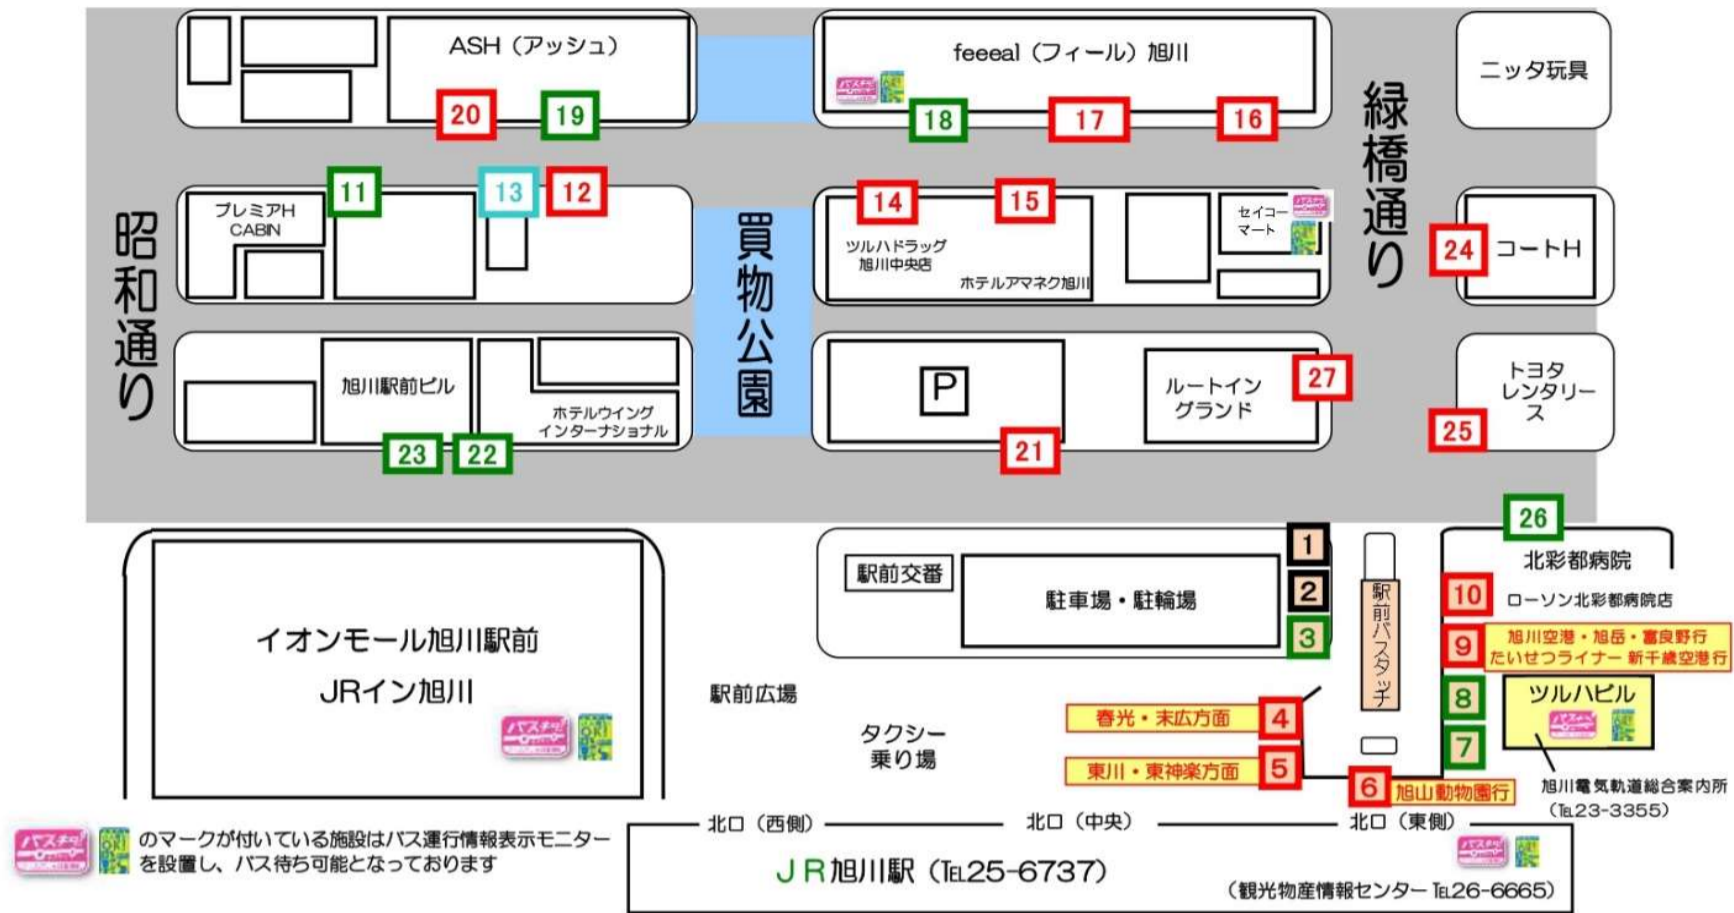

旭川駅周辺バス乗り場案内

※2023年 10月 1日改定

共栄バスセンター 10時30分到着予定バス時刻

乗り場	路線番号	乗り場時刻	共栄バスセンター着時刻
5番乗場(旭川駅)	52番線	9:14	9:59
27番乗場(旭川駅前)	74番線	▲9:05	▲9:59
17番乗場(1条8丁目)	2番線	9:36	10:05
16番乗場(1条8丁目)	93番線	9:41	10:21
15番乗場(1条8丁目)	19番線	9:50	10:31

▲は平日のみの運行になります

共栄バスセンター 13時30分到着予定バス時刻

乗り場	路線番号	乗り場時刻	共栄バスセンター着時刻
5番乗場(旭川駅)	522番線	12:14	13:02
17番乗場(1条8丁目)	2番線	12:36	13:05
16番乗場(1条8丁目)	94番線	12:39	13:19
12番乗場(1条7丁目)	1番線	12:26	13:22
15番乗場(1条8丁目)	19番線	12:50	13:31

共栄バスセンター 15時到着予定バス時刻

乗り場	路線番号	乗り場時刻	共栄バスセンター着時刻
15番乗場(1条8丁目)	19番線	13:50	14:31
17番乗場(1条8丁目)	18番線	14:10	14:39
16番乗場(1条8丁目)	97番線	14:01	14:42
27番乗場(旭川駅前)	84番線	13:55	14:43
12番乗場(1条7丁目)	1番線	13:56	14:52
5番乗場(旭川駅)	522番線	14:14	15:02

※ 帰りのバス時刻に関してはイベント会場にて係の者が案内いたします