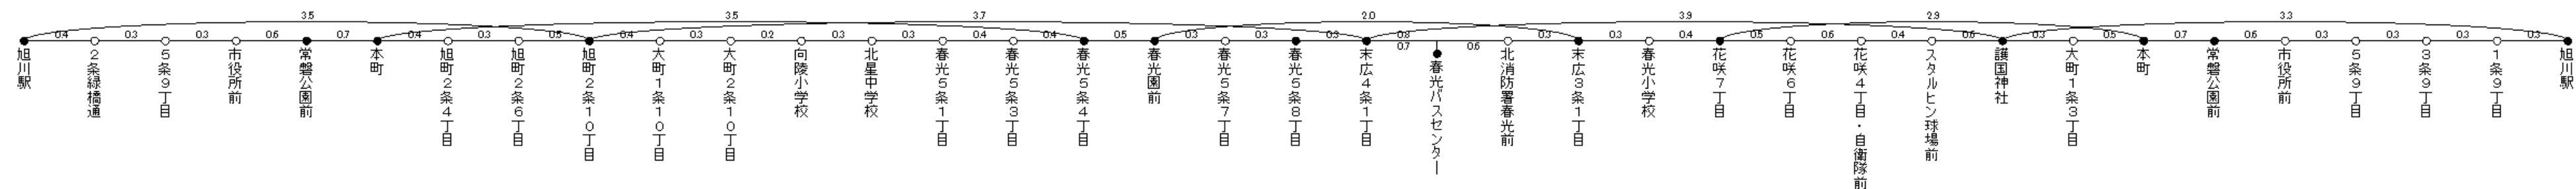

# 普通旅客運賃表

運賃改定日:令和06年04月01日

系統: 5番 旭町・春光線

6番 花咲・末広線

※青字は運賃値上げ区間

																			旭川駅												
																		常盤公園前	200												
																			1.8												
																	本町	200	220												
																		0.7	2.5												
																	護国神社	200	220	220											
																		0.8	1.5	3.3											
																	花咲7丁目	200	220	250	250										
																		2.1	2.9	3.6	5.4										
																	末広 3条1丁目	200	220	250	250	250									
																		0.7	2.8	3.6	4.3	6.1									
																	春光 バスセンター	200	220	220	250	250	250								
																		0.9	1.6	3.7	4.5	5.2	7.0								
																	末広 4条1丁目	200	220	220	220	250	250	250							
																		0.7	1.1	1.8	3.9	4.7	5.4	7.2							
																	春光 5条8丁目	200	220	220	250	250	270	270	270						
																		0.3	1.0	1.4	2.1	4.2	5.0	5.7	7.5						
																	春光園前	200	220	220	220	250	250	270	270	270					
																		0.6	0.9	1.6	2.0	2.7	4.8	5.6	6.3	8.1					
																	春光 5条4丁目	200	220	220	220	250	250	270	270	270					
																		0.5	1.1	1.4	2.1	2.5	3.2	5.3	6.1	6.8	8.6				
																	旭町 2条10丁目	200	220	220	220	250	250	270	270	270					
																		2.3	2.8	3.4	3.7	4.4	4.8	5.5	7.6	8.4	9.1	10.9			
																	本町	200	220	250	250	250	270	270	270	290	290	290			
																		1.2	3.5	4.0	4.6	4.9	5.6	6.0	6.7	8.8	9.6	10.3	12.1		
																	常盤公園前	200	220	250	250	250	250	270	270	270	290	290	290		
																		0.7	1.9	4.2	4.7	5.3	5.6	6.3	6.7	7.4	9.5	10.3	11.0	12.8	
																	旭川駅	200	220	220	250	250	250	250	270	270	270	290	290	290	
																		1.6	2.3	3.5	5.8	6.3	6.9	7.2	7.9	8.3	9.0	11.1	11.9	12.6	14.4

5番 旭町・春光線

6番 花咲・末広線