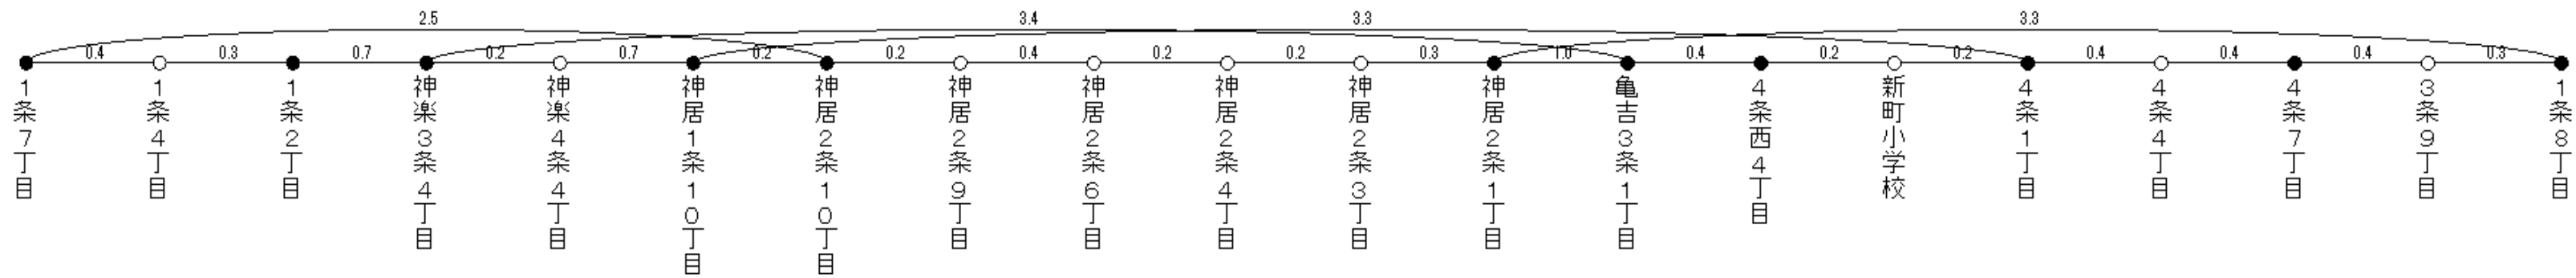

普通旅客運賃表

運賃改定日:令和06年04月01日

系統:91番 神居・亀吉循環線

92番 亀吉・神居循環線

※青色部分は運賃値上げ区間

															1条8丁目										
															4条7丁目	200									
															4条1丁目	200	220								
															4条西4丁目	200	220	220							
															亀吉 3条1丁目	200	200	220	220						
															神居 2条1丁目	200	220	220	220						
															神居 2条10丁目	200	220	220	250	250					
															神居 1条10丁目	200	220	220	220	250	250				
															神楽 3条4丁目	200	220	220	250	250	250				
															1条2丁目	200	220	220	250	250	270	270			
															1条7丁目	200	220	220	220	250	250	270	270		
																0.7	1.4	2.3	2.5	3.8	4.8	5.2	5.6	6.4	7.1

91番 神居・亀吉循環線

92番 亀吉・神居循環線