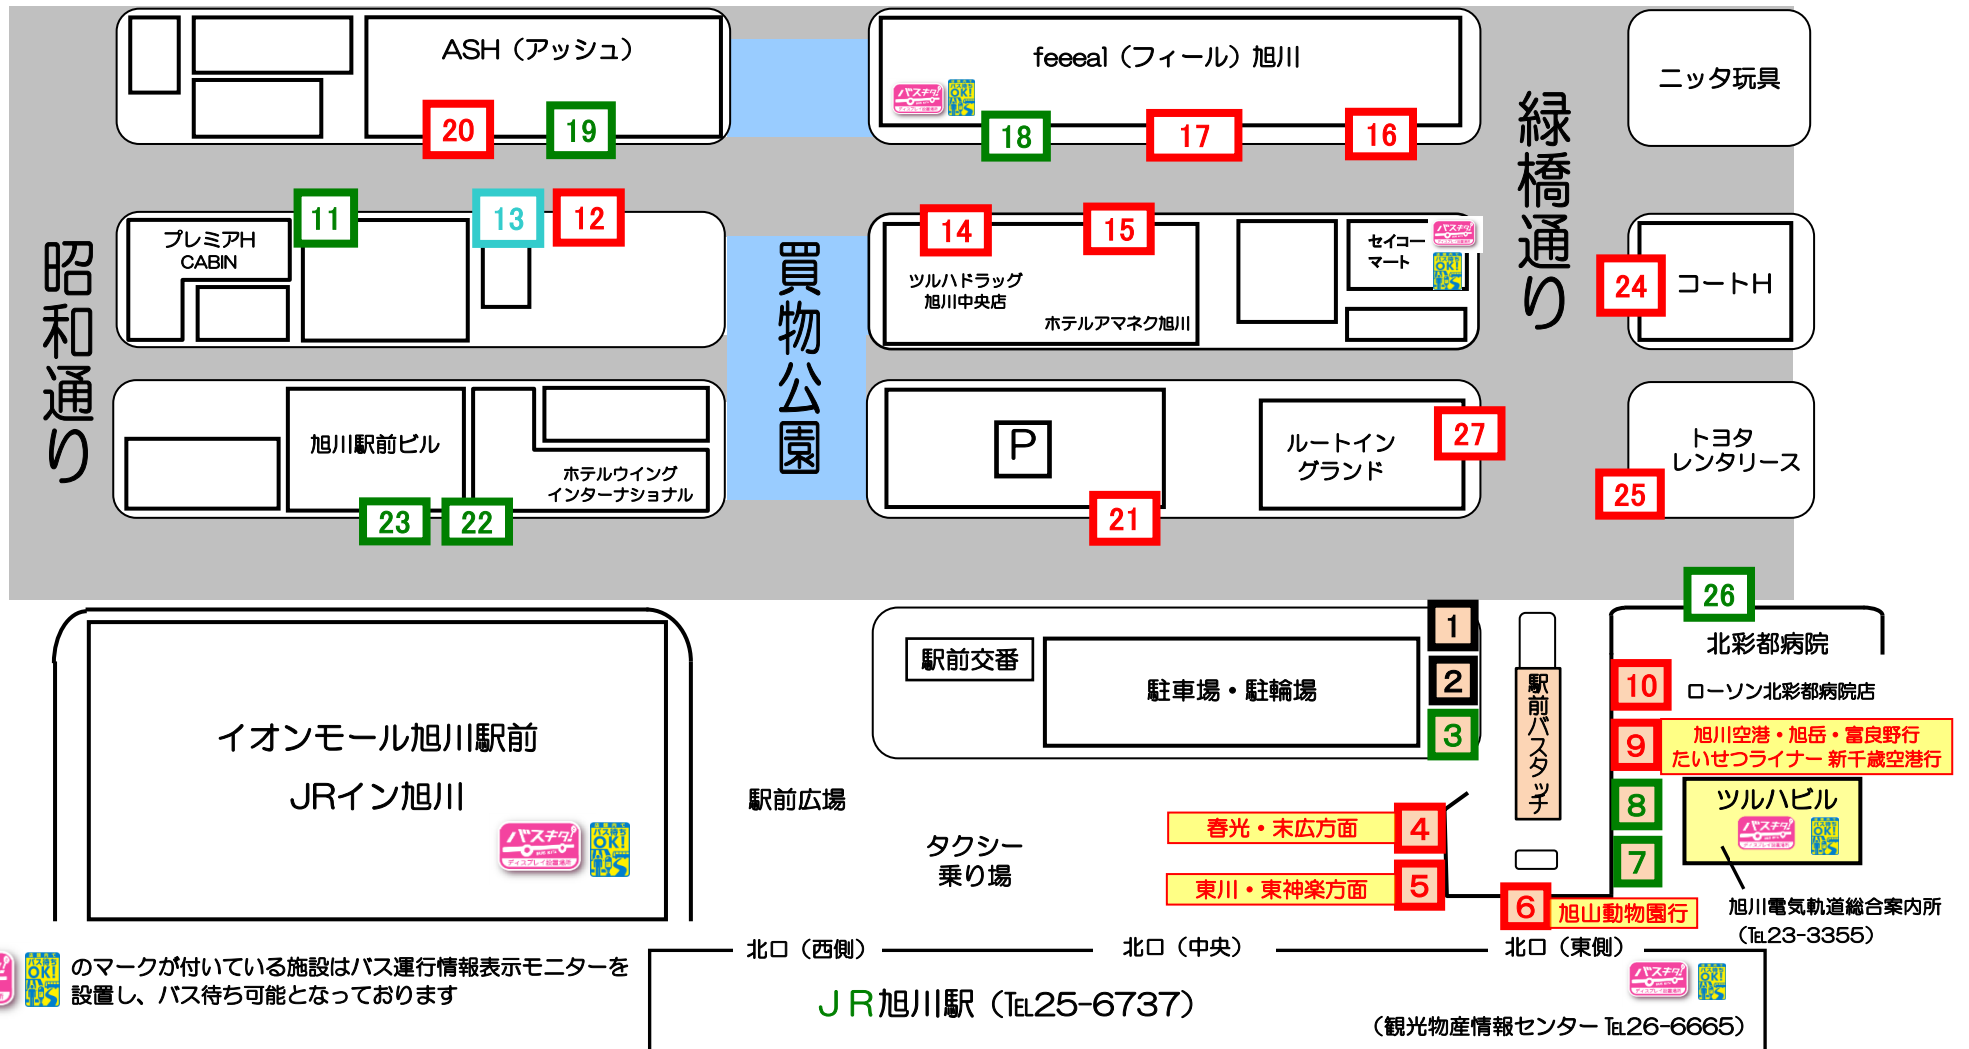

# 旭川駅周辺バス乗り場案内

※2025年 1月 14日改定

のりば	路線	経由地	行先
旭川駅 4 未広・春光 方面	5	常磐公園-旭町2の10-春光5の7	春光バスセンター
	6	常磐公園 - スタルヒン球場前	
	81	常磐公園 - スタルヒン球場前	
	22	市立病院-大町2の10-未広6の1	
	80	市立病院-大町2の10-未広6の1	
	522	市立病院-大町2の10-未広6の1	
	105	常磐公園-旭町2の10-未広6の1	
旭川駅 5 東川・東神楽 方面	60	東光6の7-共栄バスセンター-ひがしかわ道草館	東川東町4丁目
	67	東光6の7-共栄バスセンター-ひがしかわ道草館	東川→東神楽(循環)
	70	3の22-神楽岡1の5-ひじり野	東神楽バスセンター
	76	3の22-神楽岡1の5-ひじり野	東神楽→東川(循環)
	176	ひじり野-東神楽バスセンター-東川東町4	共栄バスセンター
	52	4条通-豊岡4の7-東光16の7	
	522	4条通-豊岡4の7-東光16の7	
旭川駅 6 旭山動物園 方面	41	豊岡4の3 - 東旭川1の6	旭山動物園 (閉園時は旭山公園入口)
	47	10の22 - 東旭川1の6	
	42	急行(期間限定運行)	
旭川駅 9 旭川空港 旭岳 富良野方面 新千歳空港 方面	75	(各停) 3の22 - ひじり野 - 東神楽	旭川空港
	77	空港連絡バス(途中下車不可)	
	66	共栄BC-旭川空港-ひがしかわ道草館	旭岳
	いで番号	昭通通	6条9丁目
旭川駅 10 豊里線	55のバス	旭川空港 - 美瑛 - JR富良野駅前 (快速ラパンダ号)	新富良野プリンスホテル
	高速バス	たいせつライナー (予約制・北都交通共同運行)	新千歳空港 南千歳駅
1の7 曙・神楽・ 神居方面	143	西丘地区 - 豊里地区 (予約制セミデマンドバス)	新城峠
	1	1の2 - 旭川赤十字病院	曙1の5
	7	1の2	旭川赤十字病院前
	17	8の西1 - スタルヒン球場前 - 春光2の7	未広6の1
	26	1の2-旭川赤十字病院-曙1の5	亀吉3の1
	94	1の2-旭川赤十字病院-曙1の5	
	97	1の2 - 神楽4の7 - 緑が丘3の4 (大雪アリーナ) (医大入口)	共栄バスセンター
	80	1の2 - 神楽4の7 - 緑が丘3の4 (大雪アリーナ) (医大入口)	神居6の10
	81	大雪クリスタルホール - 神楽4の4	
	93	大雪クリスタルホール - 神楽4の4	
98	1の2 - 神楽4の4	新城峠	
143	西丘地区 - 豊里地区 (予約制セミデマンドバス)		