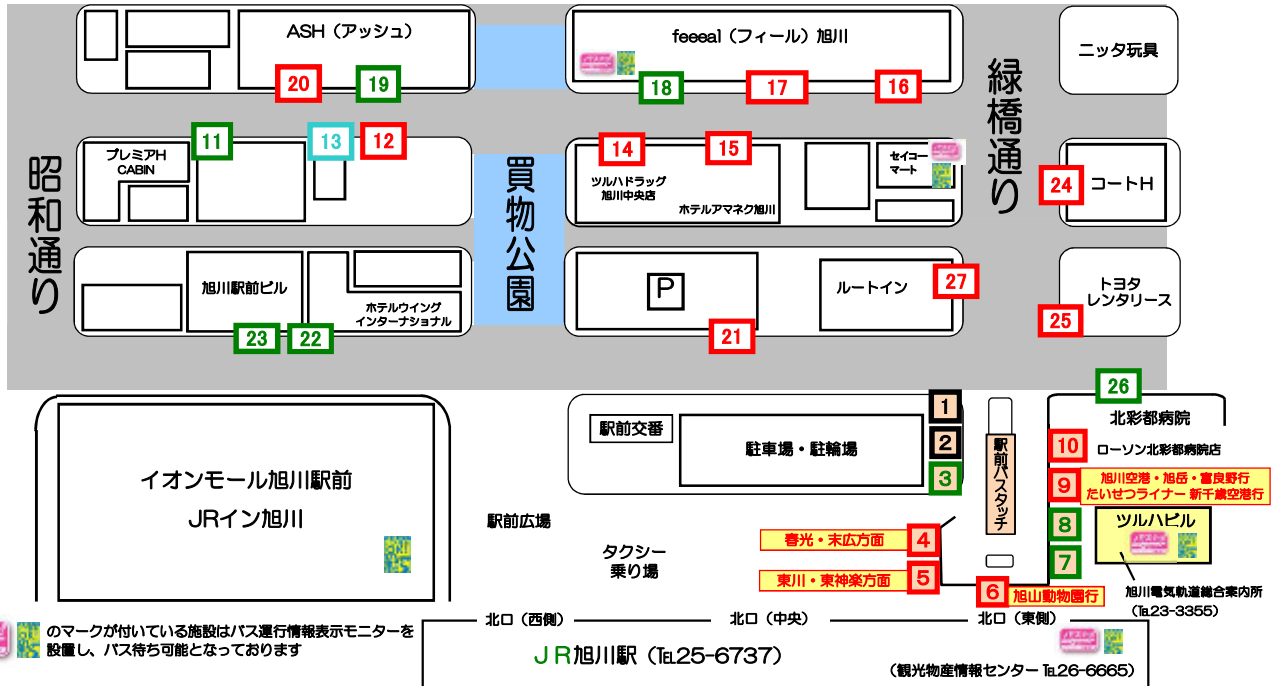

# 旭川駅周辺バス乗り場案内

※2025年4月13日改定

のマークが付いている施設はバス運行情報表示モニターを設置し、バス待ち可能となっております

JR旭川駅 (Tel.25-6737)

(観光物産情報センター Tel.26-6665)

のりば	路線	経由地	行先
旭川駅 4 末広・春光方面	5	常磐公園-旭町2の10-春光5の7	春光バスセンター
	6	常磐公園 - スタルヒン球場前	
	81	常磐公園 - スタルヒン球場前	
	22	市立病院-大町2の10-末広6の1	
	80	市立病院-大町2の10-末広6の1	
	522	市立病院-大町2の10-末広6の1	
	105	常磐公園-旭町2の10-末広6の1	
旭川駅 5 東川・東神楽方面	60	東光6の7-共栄バスセンター-ひがしかわ道草館	東川東町4丁目
	67	東光6の7-共栄バスセンター-ひがしかわ道草館	東川→東神楽(循環)
	70	3の22-神楽岡1の5-ひじり野	東神楽バスセンター
	76	3の22-神楽岡1の5-ひじり野	東神楽→東川(循環)
	176	ひじり野-東神楽バスセンター-東川東町4	共栄バスセンター
	52	4条通-豊岡4の7-東光16の7	
522	4条通-豊岡4の7-東光16の7		
旭川駅 6 旭山動物園方面	41	豊岡4の3 - 東旭川1の6	旭山動物園 (開園時は旭山公園入口)
	47	10の22 - 東旭川1の6	
	42	急行(期間限定運行)	
旭川駅 9 旭川空港 旭岳 富良野方面	75	(各停) 3の22 - ひじり野 - 東神楽	旭川空港
	77	空港連絡バス(途中下車不可)	
	66	共栄BC-旭川空港-ひがしかわ道草館	旭岳
	いでのり	昭と通	6条9丁目
旭川駅 10 豊里線	みらのバス	旭川空港 - 美瑛 - JR富良野駅前(快速ラパンダー号)	新富良野プリンスホテル
	高速バス	たいせつライナー(予約制・北都交通共同運行)	新千歳空港 南千歳駅
1の7 曙・神楽・神居方面	143	西丘地区 - 豊里地区(予約制セミデマンドバス)	新城峠
	1	1の2 - 旭川赤十字病院	曙1の5
	7	1の2	旭川赤十字病院前
	17	8の西1 - スタルヒン球場前 - 春光2の7	春光6の9
	26	1の2 - 旭川赤十字病院 - 曙1の5	亀吉3の1
	94	1の2 - 旭川赤十字病院 - 曙1の5	
	97	1の2 - 旭川赤十字病院 - 曙1の5	
	80	1の2 - 神楽4の7 - 緑が丘3の4(大倉アリーナ)(医大入口)	共栄バスセンター
	81	1の2 - 神楽4の7 - 緑が丘3の4(大倉アリーナ)(医大入口)	
	93	大倉クリスタルホール - 神楽4の4	神居6の10
	98	1の2 - 神楽4の4	
	143	西丘地区 - 豊里地区(予約制セミデマンドバス)	