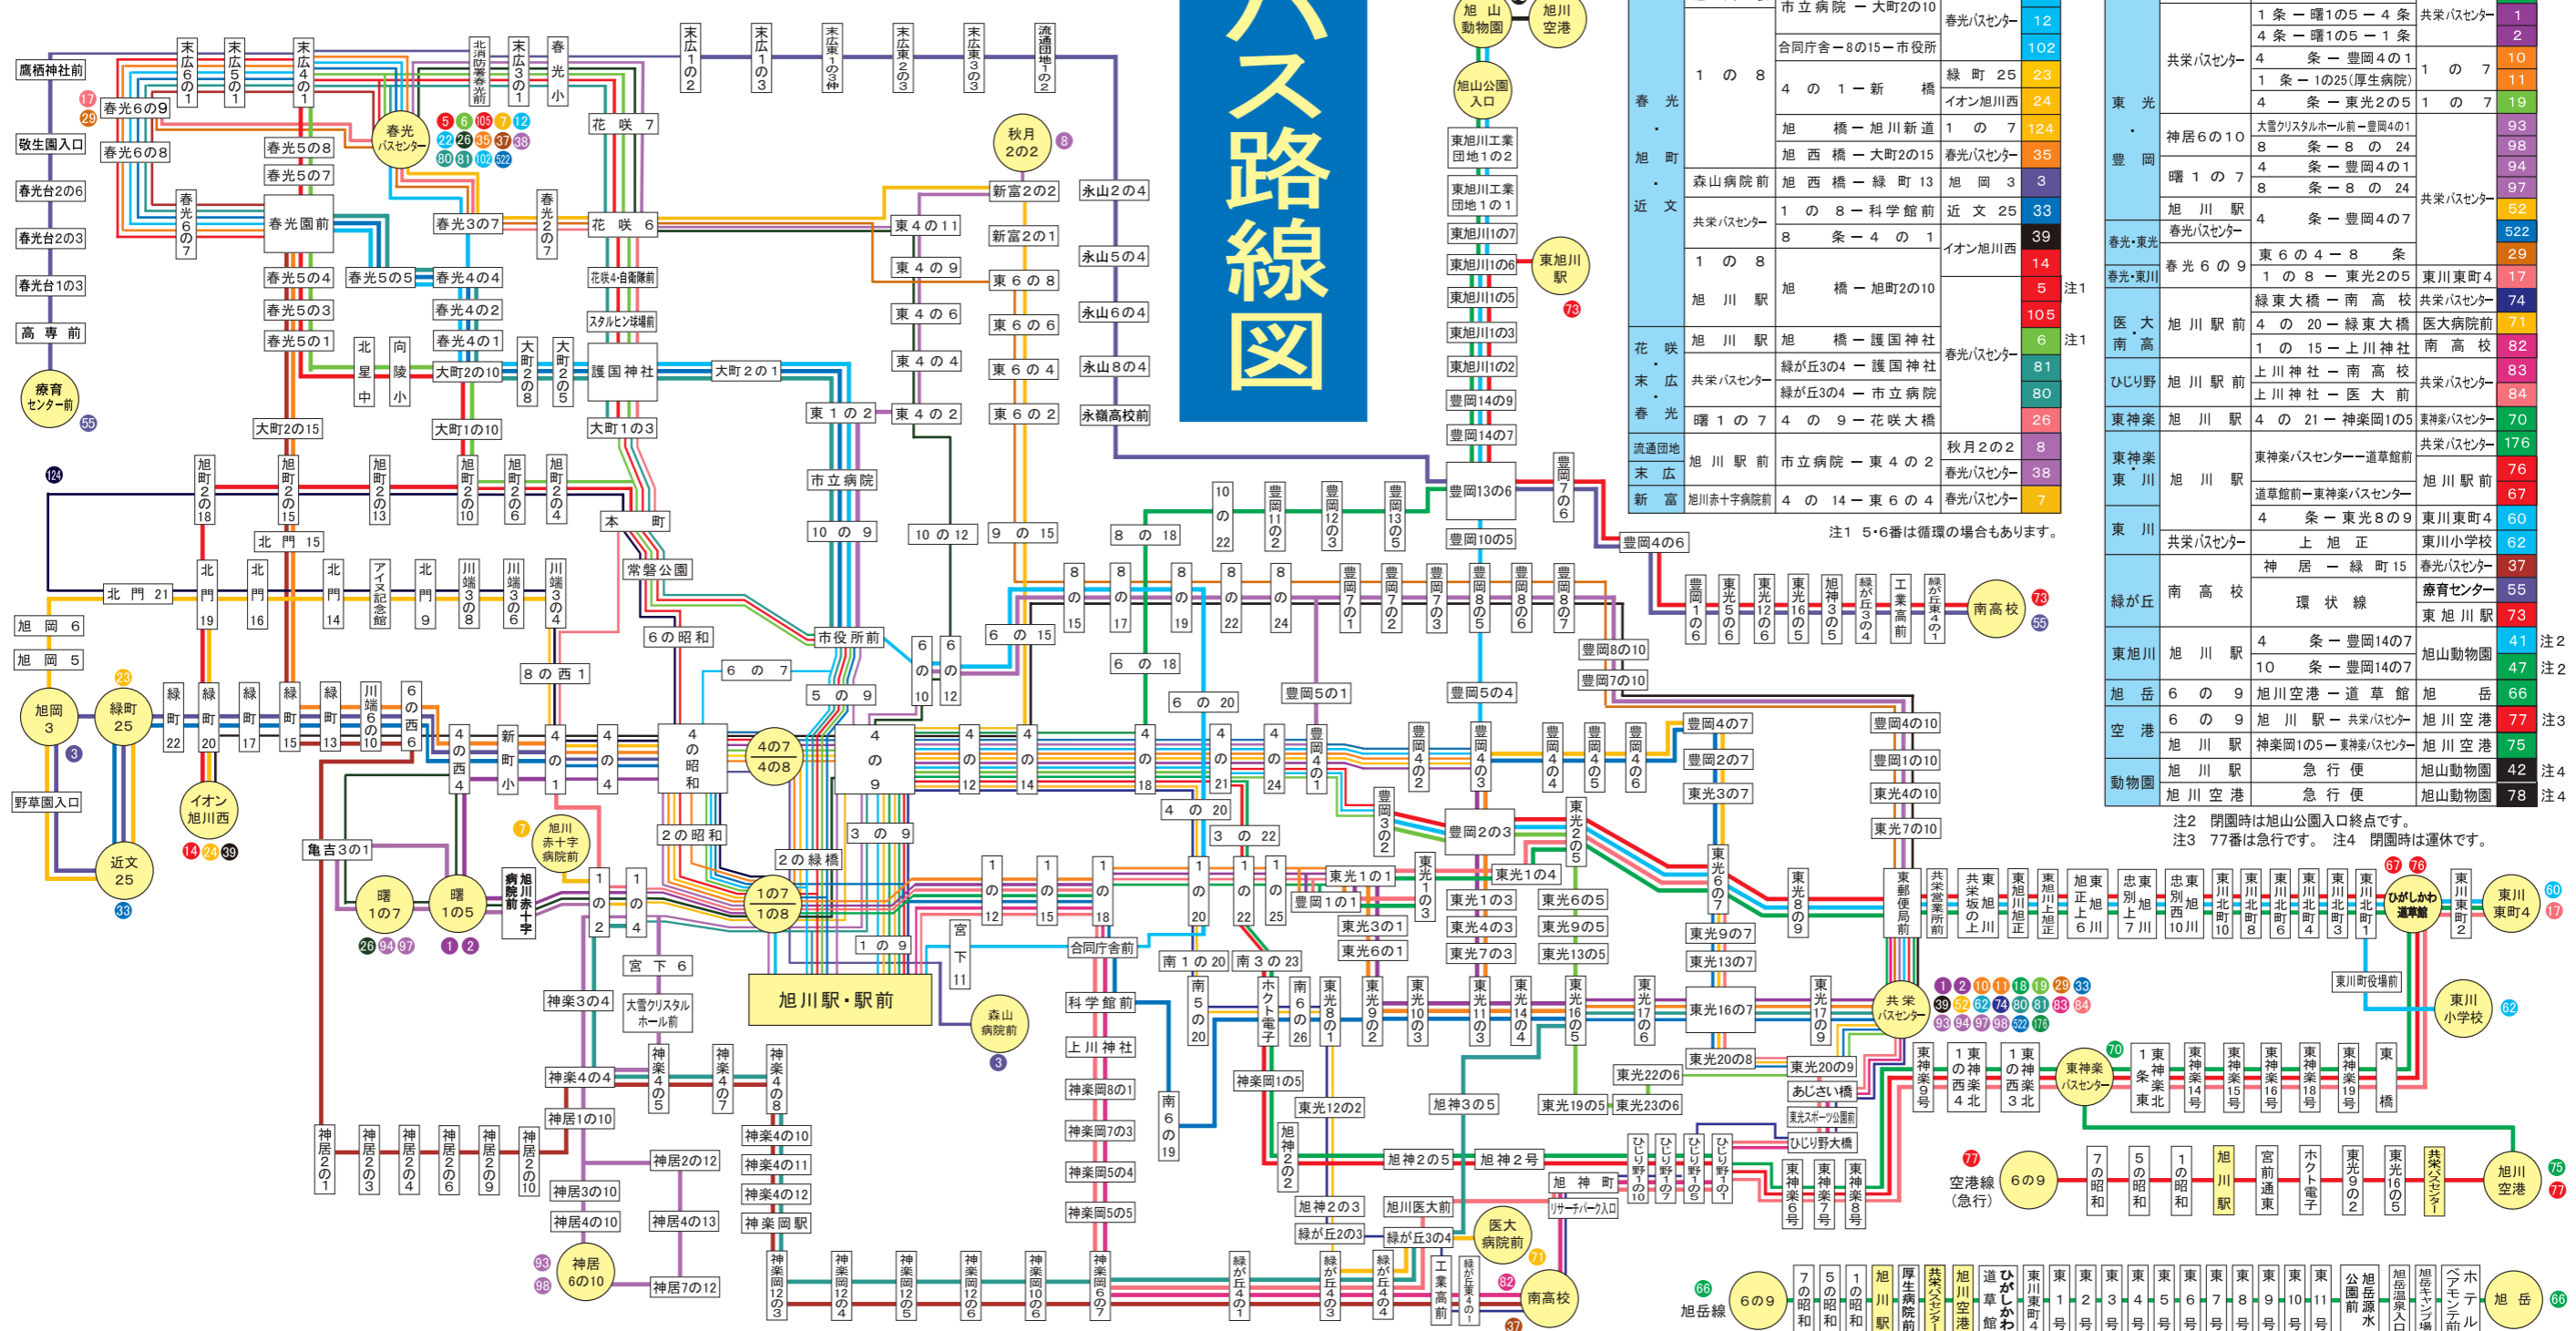

# バス路線図

方面	始発	経由地	終点	路線番号
春光	旭川駅	市立病院 - 大町2の10	春光バスセンター	22
		合同庁舎 - 8の15 - 市役所	春光バスセンター	12
		4の1 - 新橋	緑町25	23
		旭橋 - 旭川新道	イオン旭川西	24
		旭西橋 - 大町2の15	旭岡3	124
		旭西橋 - 緑町13	旭岡3	35
		1の8 - 科学館前	近文25	33
		8条 - 4の1	イオン旭川西	39
		旭川駅	旭橋 - 旭町2の10	5
		旭川駅	旭橋 - 旭町2の10	105
花咲末広春光	旭川駅	旭橋 - 護国神社	春光バスセンター	6
		緑が丘3の4 - 護国神社	春光バスセンター	81
流通団地末広新富	旭川駅前	市立病院 - 東4の2	秋月2の2	8
		旭川赤十字病院前	春光バスセンター	7

方面	始発	経由地	終点	路線番号
東光	1の8	1の25 - 東光2の5	共栄バスセンター	18
		1条 - 曙1の5 - 4条	共栄バスセンター	2
		4条 - 曙1の5 - 1条	1の7	10
		1条 - 1の25(厚生病院)	1の7	11
		4条 - 東光2の5	1の7	19
神居6の10	大響クリスタルホール前 - 豊岡4の1	8条 - 8の24	93	
		4条 - 豊岡4の1	94	
		8条 - 8の24	97	
		共栄バスセンター	52	
旭川駅	春光バスセンター	4条 - 豊岡4の7	522	
		東6の4 - 8条	29	
春光・東川	春光6の9	1の8 - 東光2の5	東川東町4	17
		緑東大橋 - 南高校	共栄バスセンター	74
医大南高	旭川駅前	4の20 - 緑東大橋	医大病院前	71
		1の15 - 上川神社	南高校	82
ひじり野	旭川駅前	上川神社 - 南高校	共栄バスセンター	83
		上川神社 - 医大前	共栄バスセンター	84
東神楽	旭川駅	4の21 - 神楽岡1の5	東神楽バスセンター	70
		共栄バスセンター	176	
東神楽東川	旭川駅	東神楽バスセンター - 道草館前	旭川駅前	76
		道草館前 - 東神楽バスセンター	旭川駅前	67
東川	共栄バスセンター	4条 - 東光8の9	東川東町4	60
		上旭正	東川小学校	62
緑が丘	南高校	神居 - 緑町15	春光バスセンター	37
		環状線	療育センター	55
東旭川	旭川駅	4条 - 豊岡14の7	旭山動物園	41
		10条 - 豊岡14の7	旭山動物園	47
旭岳	6の9	旭川空港 - 道草館	旭岳	66
		旭川駅 - 共栄バスセンター	旭川空港	77
空港	旭川駅	神楽岡1の5 - 東神楽バスセンター	旭川空港	75
		急行便	旭山動物園	42
動物園	旭川空港	急行便	旭山動物園	78
		急行便	旭山動物園	78

注1 5・6番は循環の場合もあります。

注2 閉園時は旭山公園入口終点です。  
注3 77番は急行です。注4 閉園時は運休です。

旭川電気軌道株式会社

ASAHIKAWA DENKIKIDOU

〒070-0030 旭川市宮下通9丁目2番17号 Tsuruha Bldg. 旭川駅前1F  
バス総合案内所 TEL 0166-23-3355 FAX 0166-26-8133

運行状況がわかる!

時刻表がわかる!

バリアフリー車両がわかる!

バスがもっと便利になる機能がいっぱい!